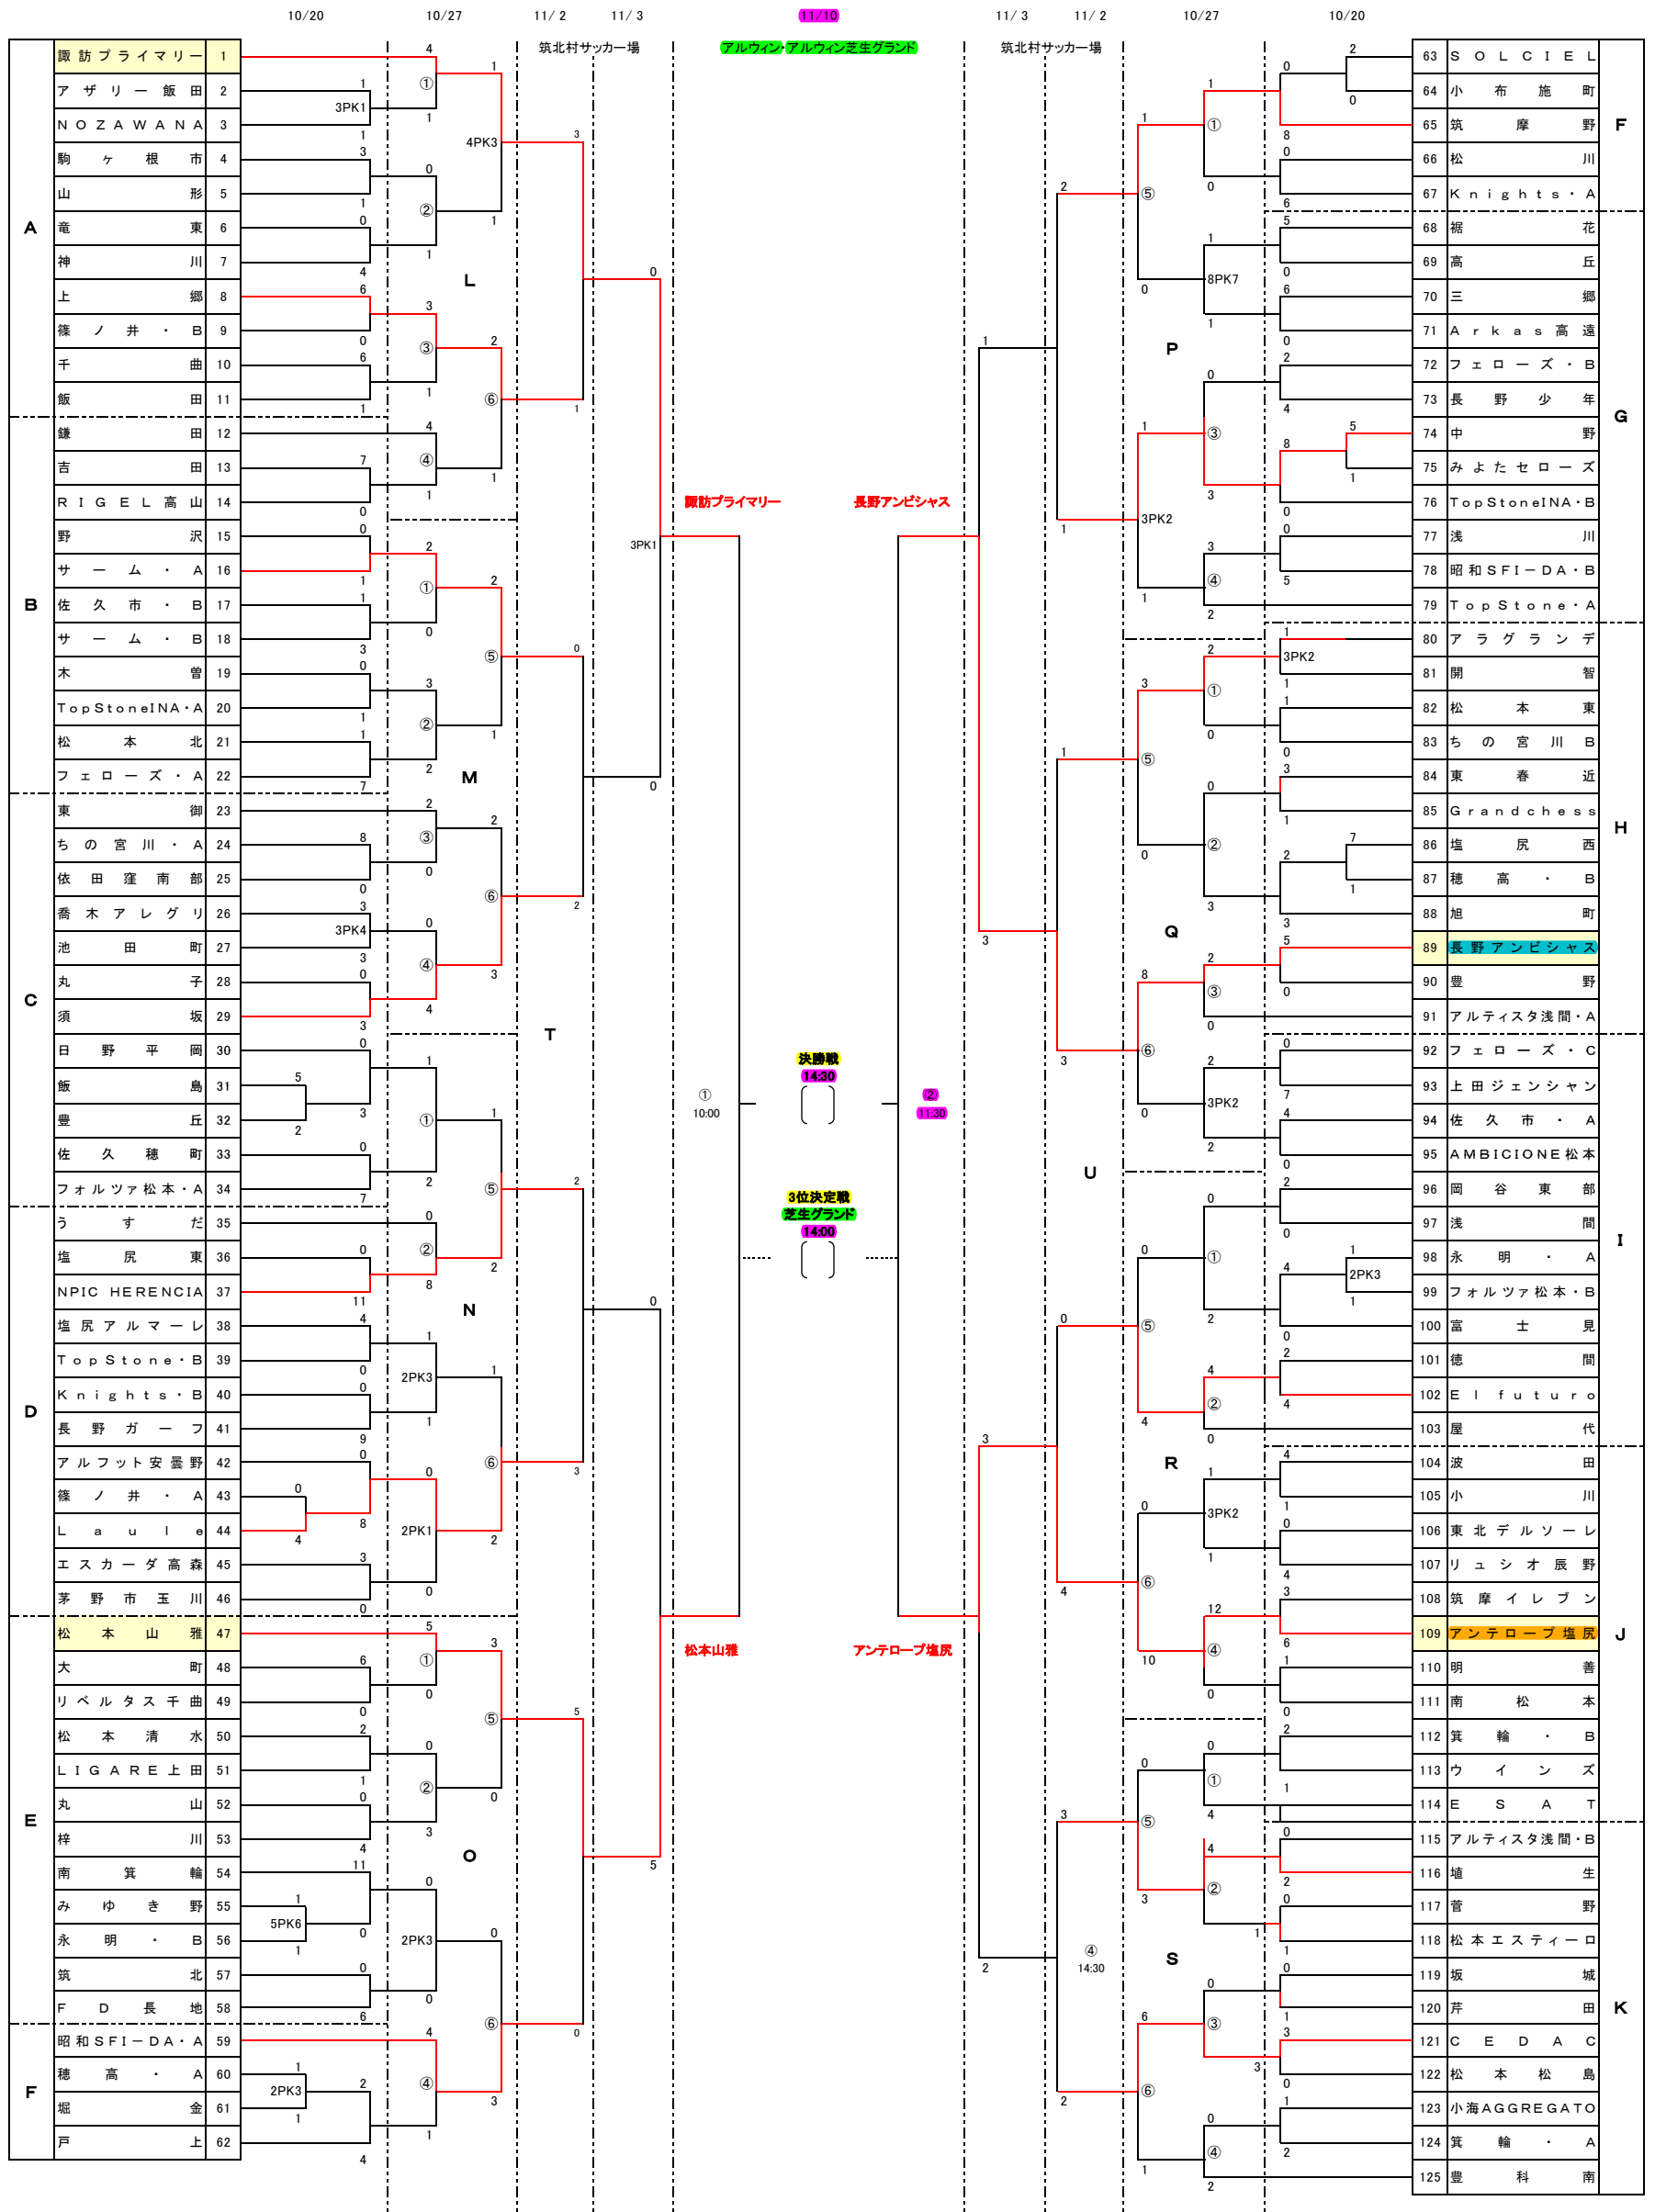

JFA第43回全日本U-12サッカー選手権大会長野県大会

Kick Off 10/20, 27
 ①9:00 ②10:10 ③11:20 ④12:30 ⑤13:40 ⑥14:50

- | | | | | |
|----------|---|---|--|-----------------------------------|
| 10/20(日) | A: 千曲市サッカー場(南)
E: 筑北村サッカー場(北)
I: 佐久総合運動公園陸上競技場補助グラウンド | B: 松本市サッカー場(南)
F: 千曲市サッカー場(北)
J: 松本市あがた運動場(東) | C: 松本市サッカー場(北)
G: 中野市多目的サッカー場(北)
K: 中野市多目的サッカー場(南) | D: 筑北村サッカー場(南)
H: 松本市あがた運動場(西) |
| 10/27(日) | L: 松本市あがた運動場(東)
P: 中野市多目的サッカー場(北) | M: 松本市サッカー場(南)
Q: 松本市サッカー場(北) | N: 筑北村サッカー場(南)
R: 中野市多目的サッカー場(南) | O: 筑北村サッカー場(北)
S: 松本市あがた運動場(西) |
| 11/2(土) | T: 筑北村サッカー場・北コート U: 筑北村サッカー場・南コート | | | |
| 11/3(日) | 筑北村サッカー場 | | | |