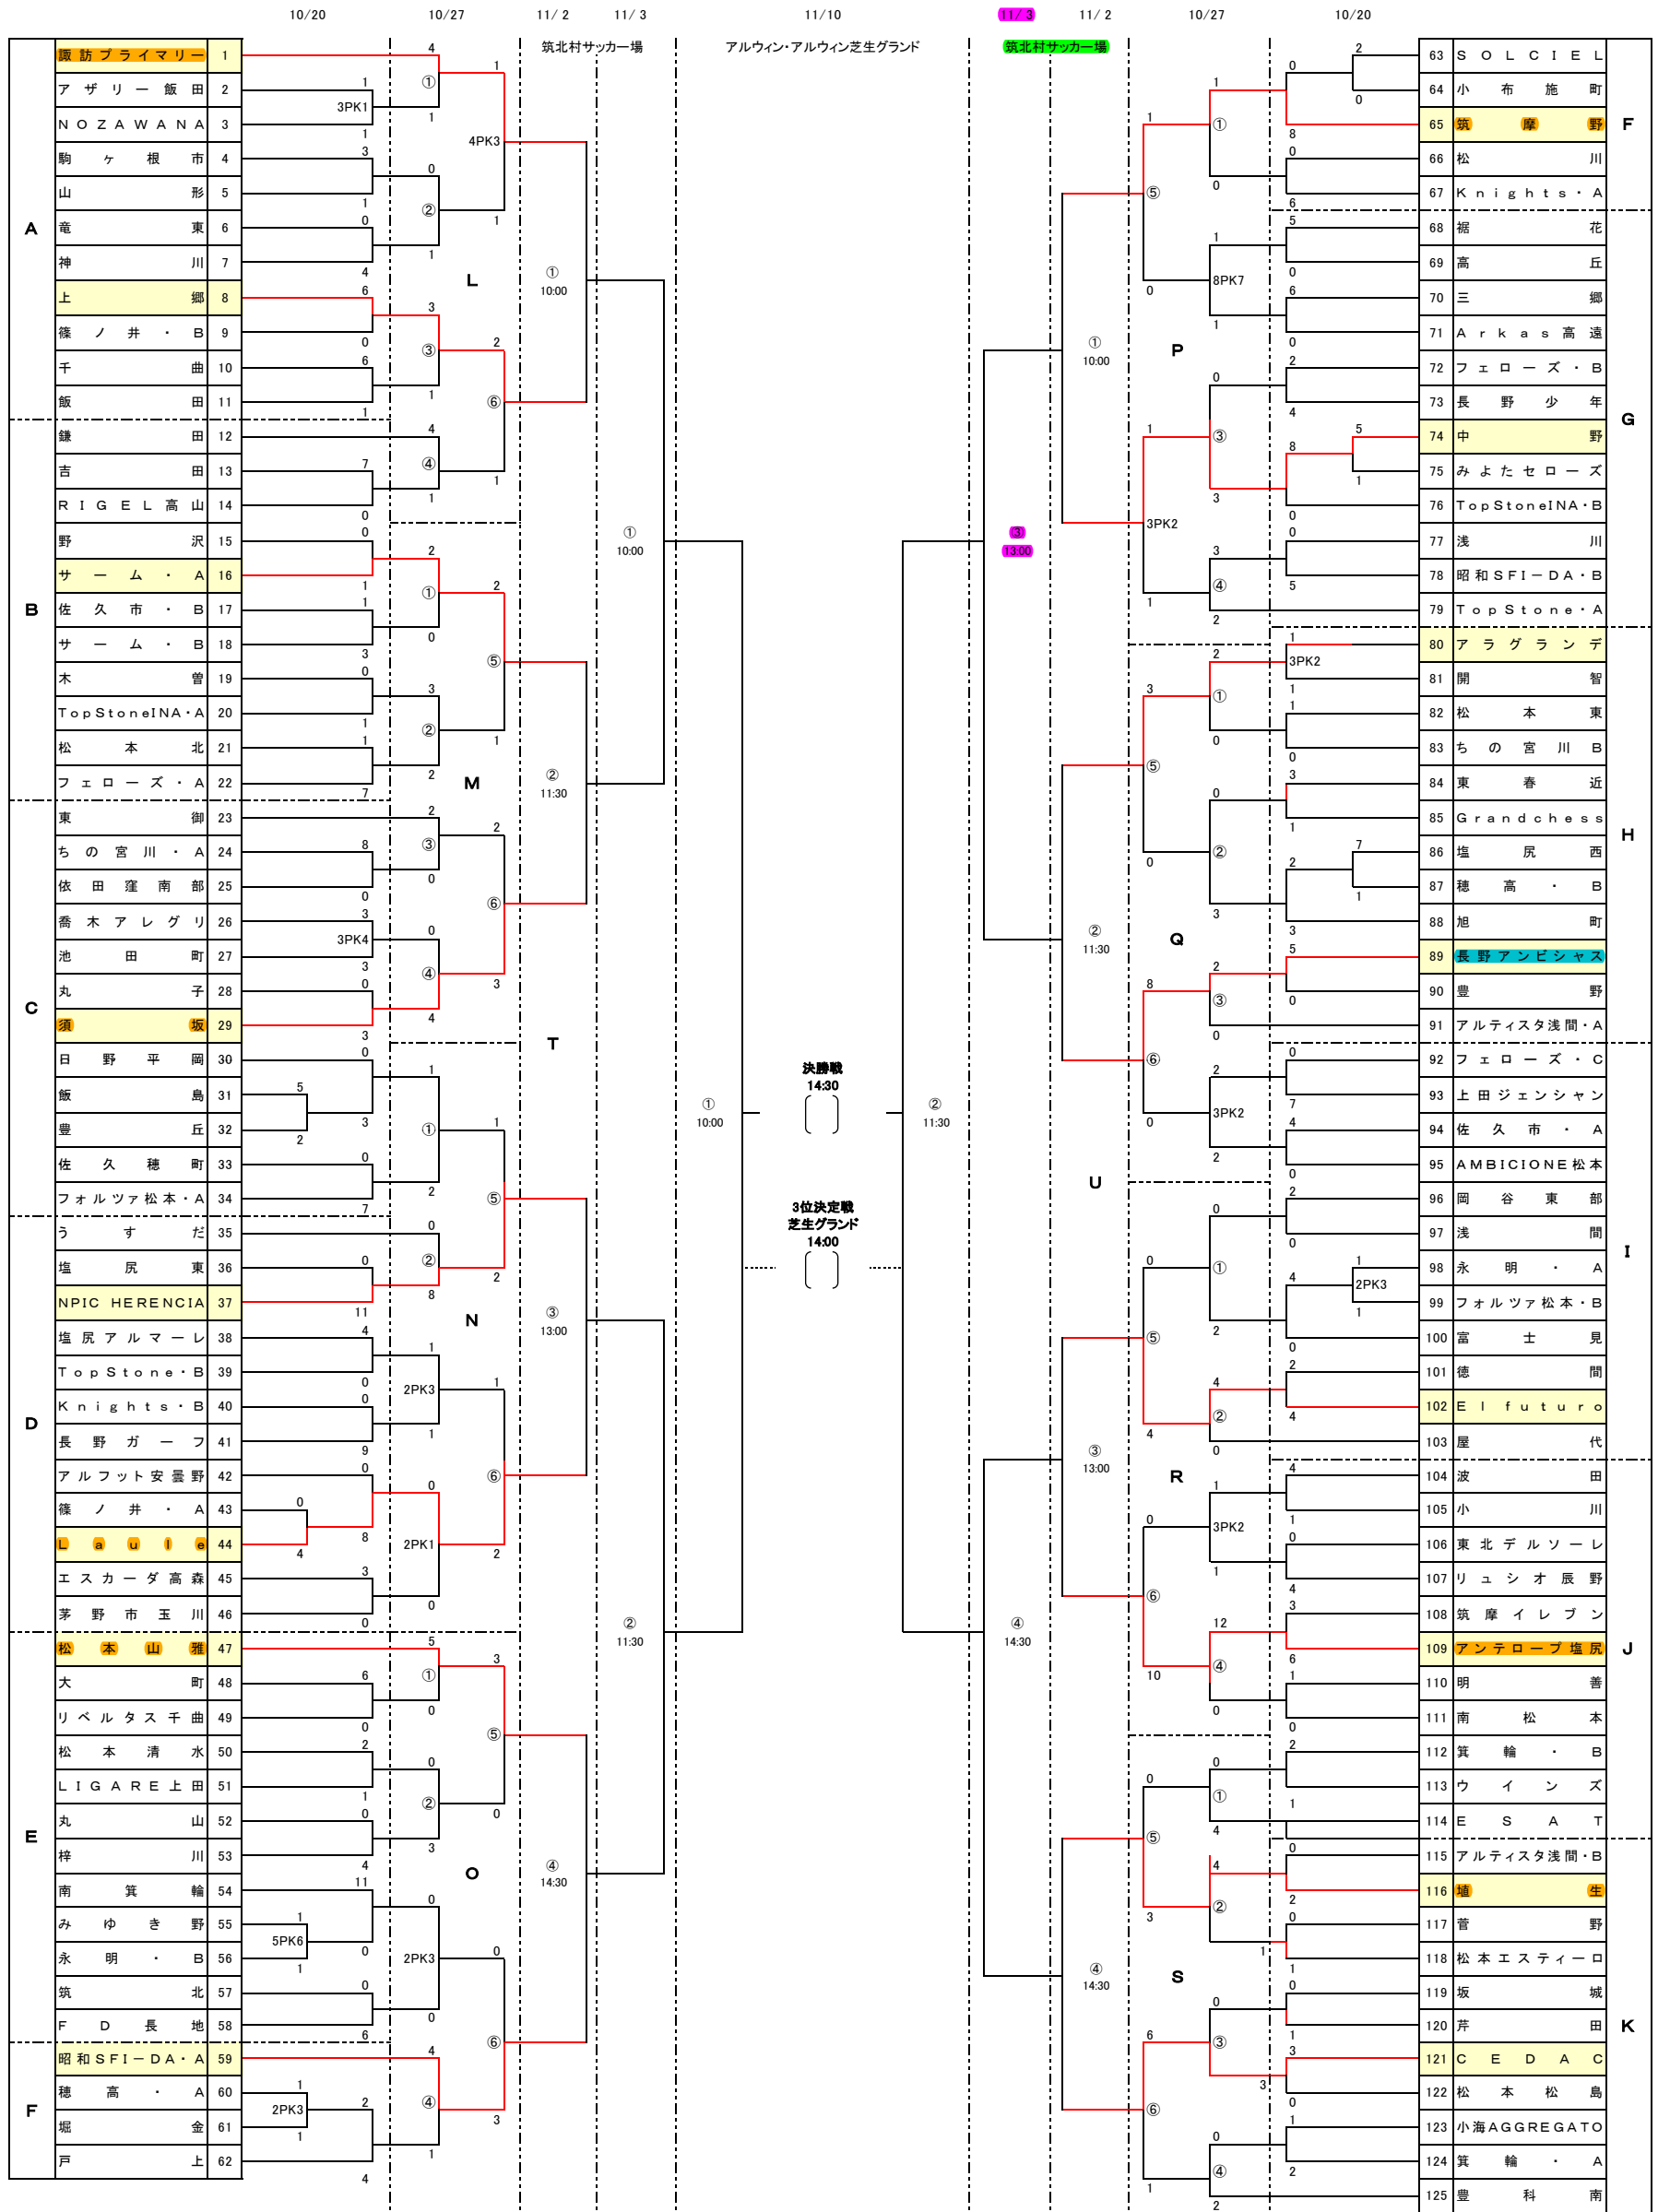

JFA第43回全日本U-12サッカー選手権大会長野県大会

KickOff 10/20, 27

①09:00 ②10:10 ③11:20 ④12:30 ⑤13:40 ⑥14:50

- 10/20(日) A: 千曲市サッカー場(南) B: 松本市サッカー場(南) C: 松本市サッカー場(北) D: 筑北村サッカー場(南)
- E: 筑北村サッカー場(北) F: 千曲市サッカー場(北) G: 中野市多目的サッカー場(北) H: 松本市あがた運動場(西)
- I: 佐久総合運動公園陸上競技場補助グラウンド J: 松本市あがた運動場(東) K: 中野市多目的サッカー場(南)
- 10/27(日) L: 松本市あがた運動場(東) M: 松本市サッカー場(南) N: 筑北村サッカー場(南) O: 筑北村サッカー場(北)
- P: 中野市多目的サッカー場(北) Q: 松本市サッカー場(北) R: 中野市多目的サッカー場(南) S: 松本市あがた運動場(西)
- 11/2(土) T: 筑北村サッカー場・北コート U: 筑北村サッカー場・南コート
- 11/3(日) 筑北村サッカー場