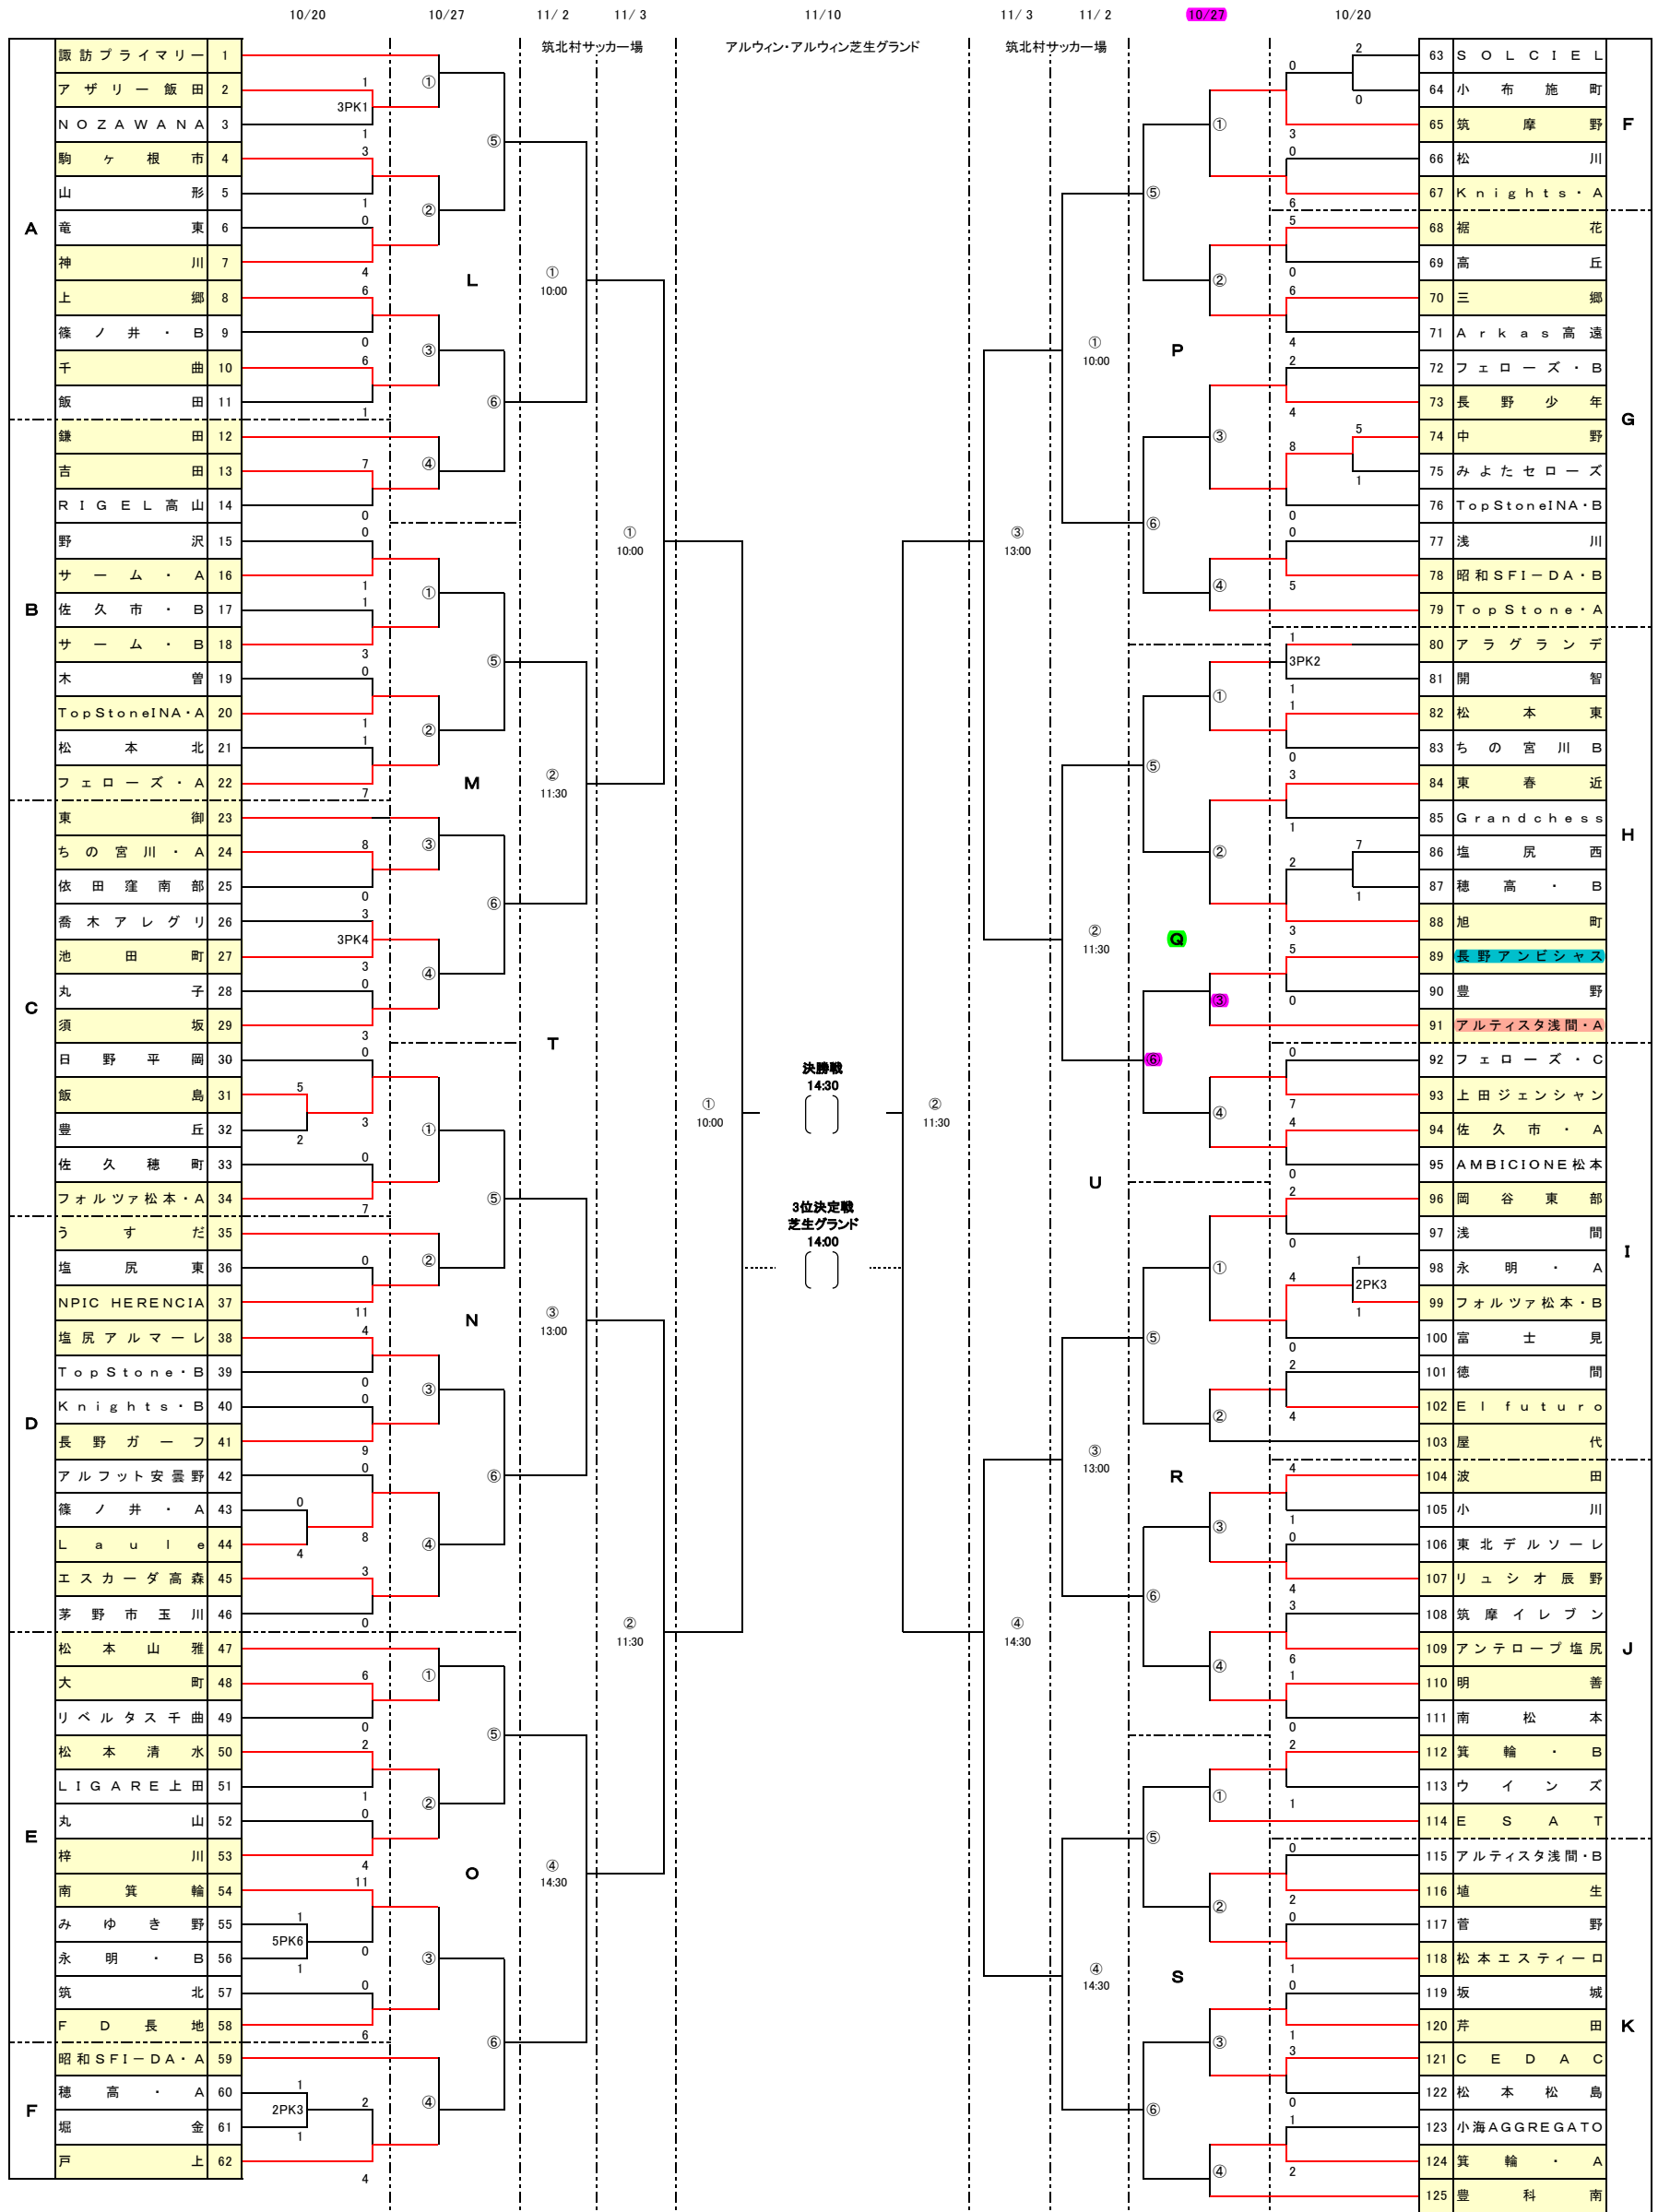

JFA第43回全日本U-12サッカー選手権大会長野県大会

KickOff 10/20, 27
 ①09:00 ②10:10 ③11:20 ④12:30 ⑤13:40 ⑥14:50

- 10/20(日) A: 千曲市サッカー場(南) B: 松本市サッカー場(南) C: 松本市サッカー場(北) D: 筑北村サッカー場(南)
- E: 筑北村サッカー場(北) F: 千曲市サッカー場(北) G: 中野市多目的サッカー場(北) H: 松本市あがた運動場(西)
- I: 佐久総合運動公園陸上競技場補助グラウンド J: 松本市あがた運動場(東) K: 中野市多目的サッカー場(南)
- 10/27(日) L: 松本市あがた運動場(東) M: 松本市サッカー場(南) N: 筑北村サッカー場(南) O: 筑北村サッカー場(北)
- P: 中野市多目的サッカー場(北) Q: 松本市サッカー場(北) R: 中野市多目的サッカー場(南) S: 松本市あがた運動場(西)
- 11/2(土) T: 筑北村サッカー場・北コート U: 筑北村サッカー場・南コート
- 11/3(日) 筑北村サッカー場