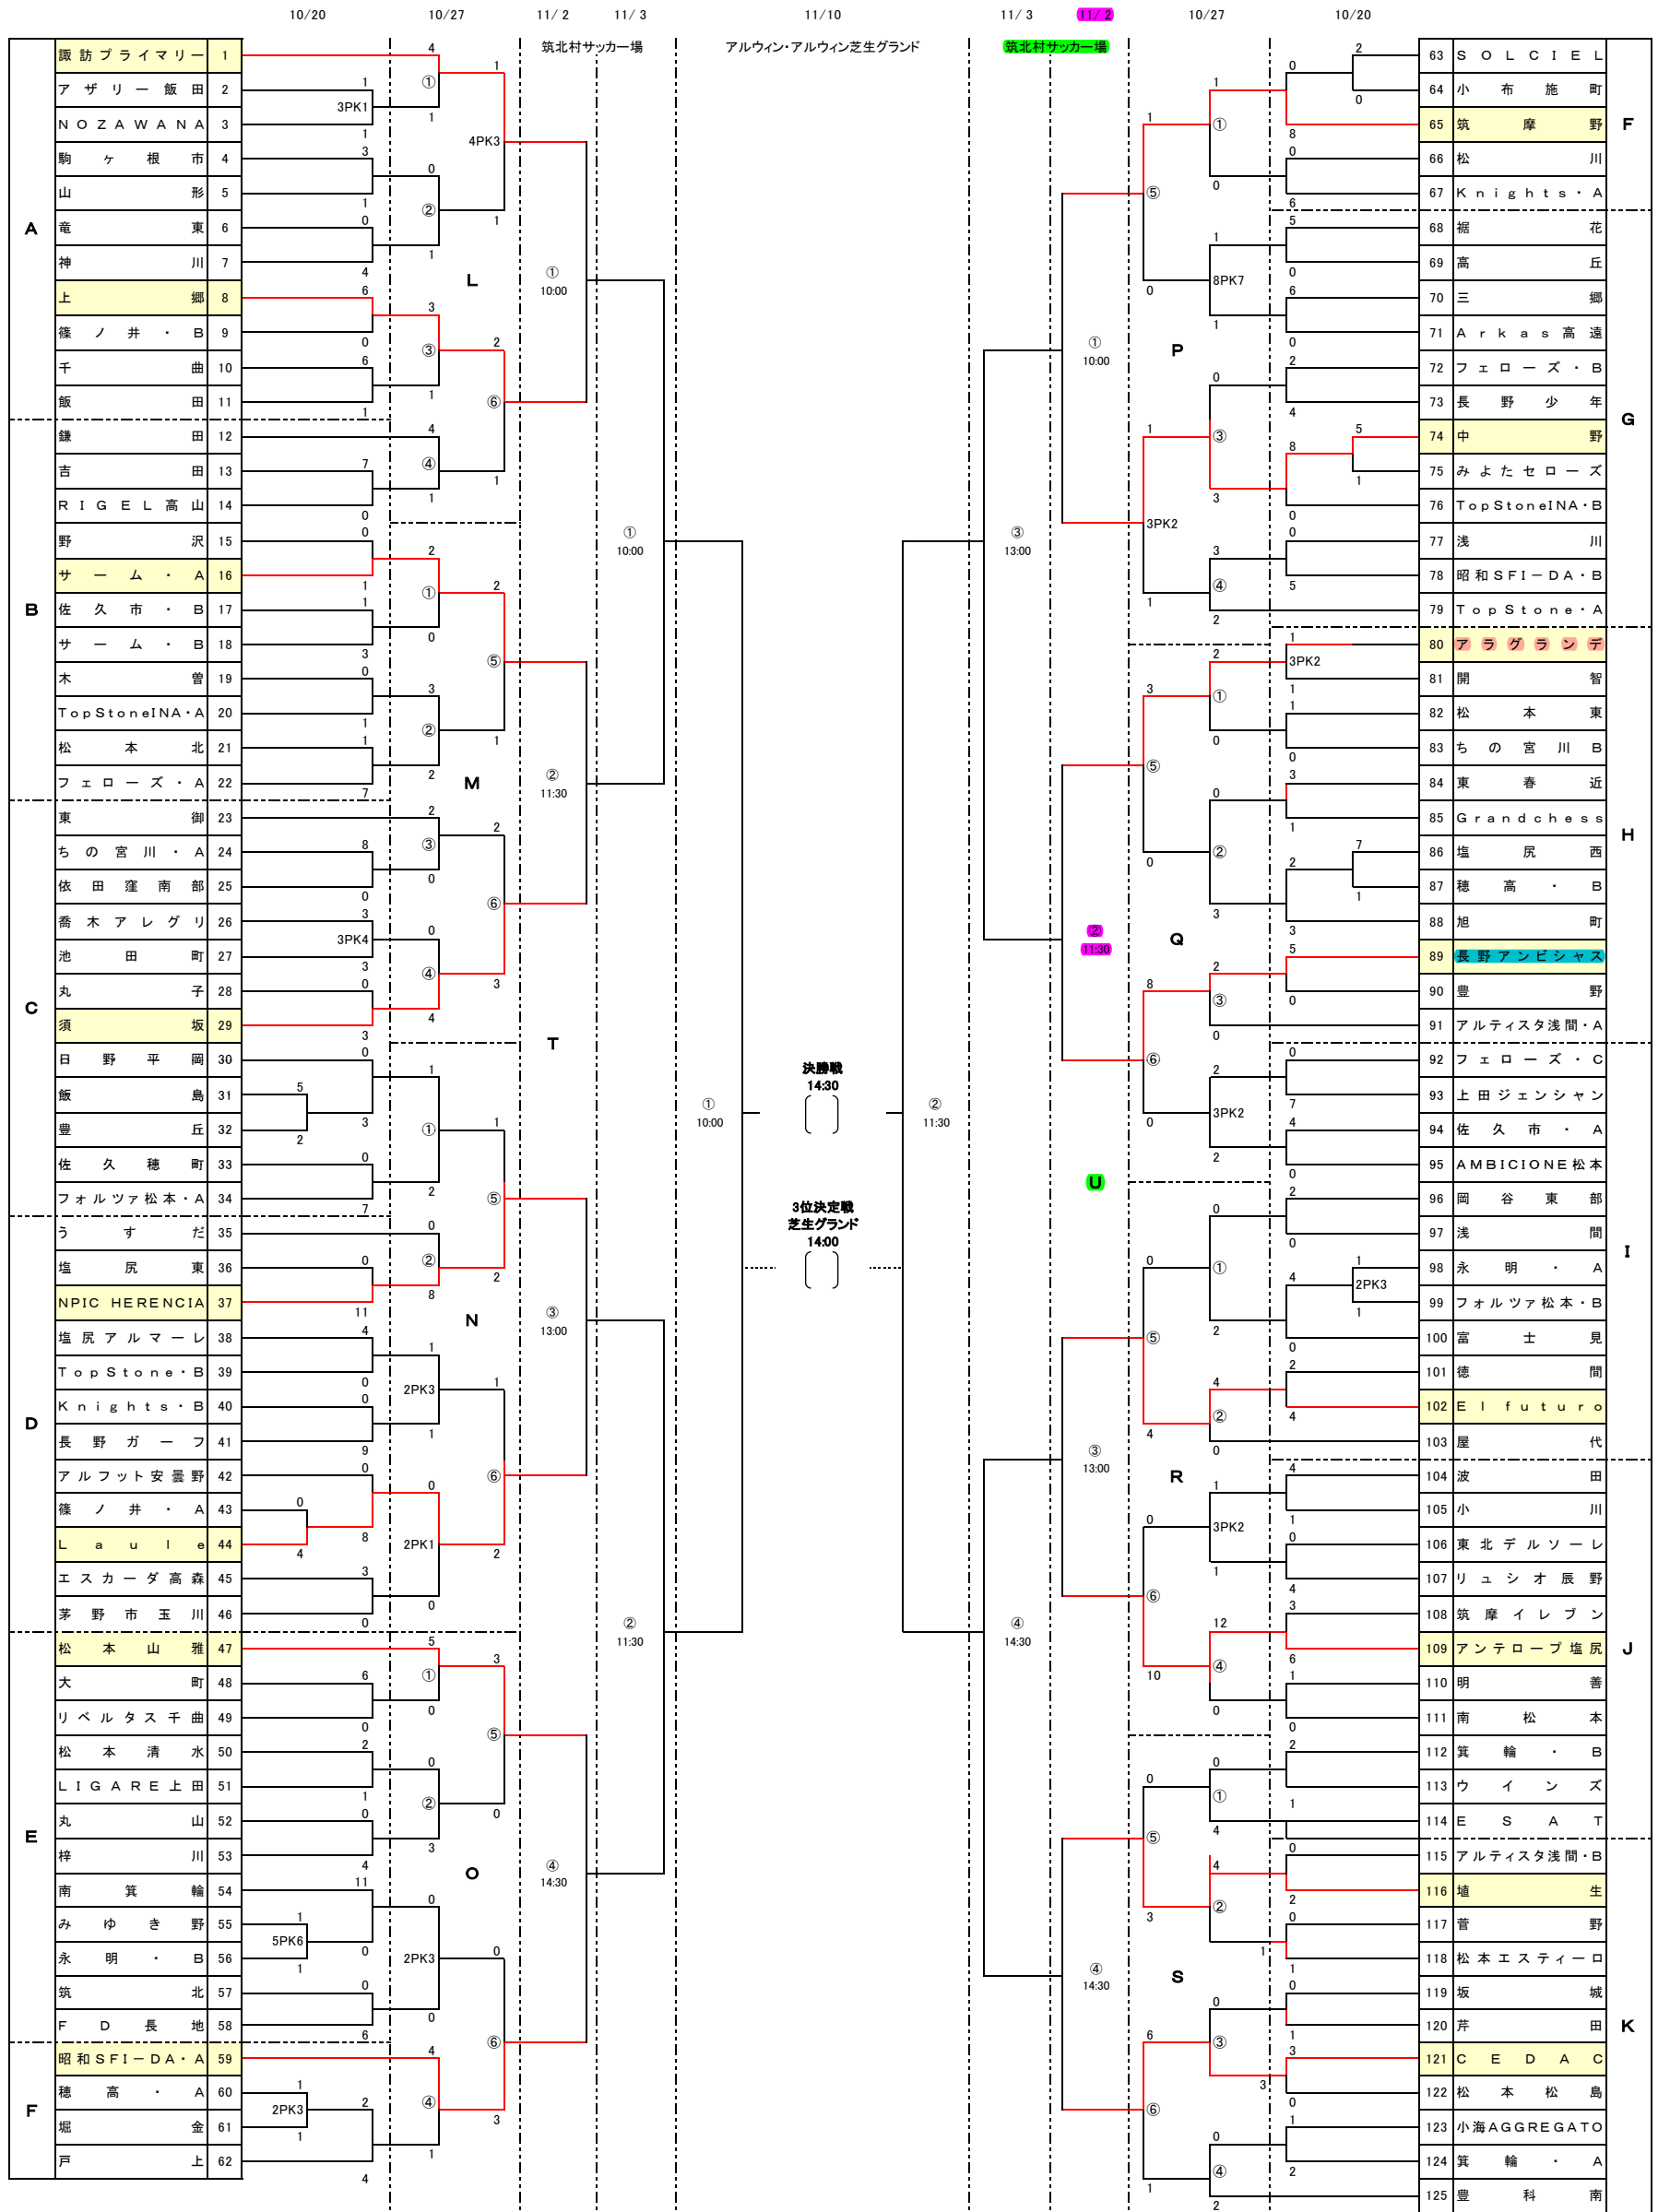

JFA第43回全日本U-12サッカー選手権大会長野県大会

KickOff 10/20, 27

①09:00 ②10:10 ③11:20 ④12:30 ⑤13:40 ⑥14:50

10/20(日) A: 千曲市サッカー場(南) B: 松本市サッカー場(南) C: 松本市サッカー場(北) D: 筑北村サッカー場(南)
 E: 筑北村サッカー場(北) F: 千曲市サッカー場(北) G: 中野市多目的サッカー場(北) H: 松本市あがた運動場(西)
 I: 佐久総合運動公園陸上競技場補助グラウンド J: 松本市あがた運動場(東) K: 中野市多目的サッカー場(南)

10/27(日) L: 松本市あがた運動場(東) M: 松本市サッカー場(南) N: 筑北村サッカー場(南) O: 筑北村サッカー場(北)
 P: 中野市多目的サッカー場(北) Q: 松本市サッカー場(北) R: 中野市多目的サッカー場(南) S: 松本市あがた運動場(西)

11/2(土) T: 筑北村サッカー場・北コート U: 筑北村サッカー場・南コート

11/3(日) 筑北村サッカー場