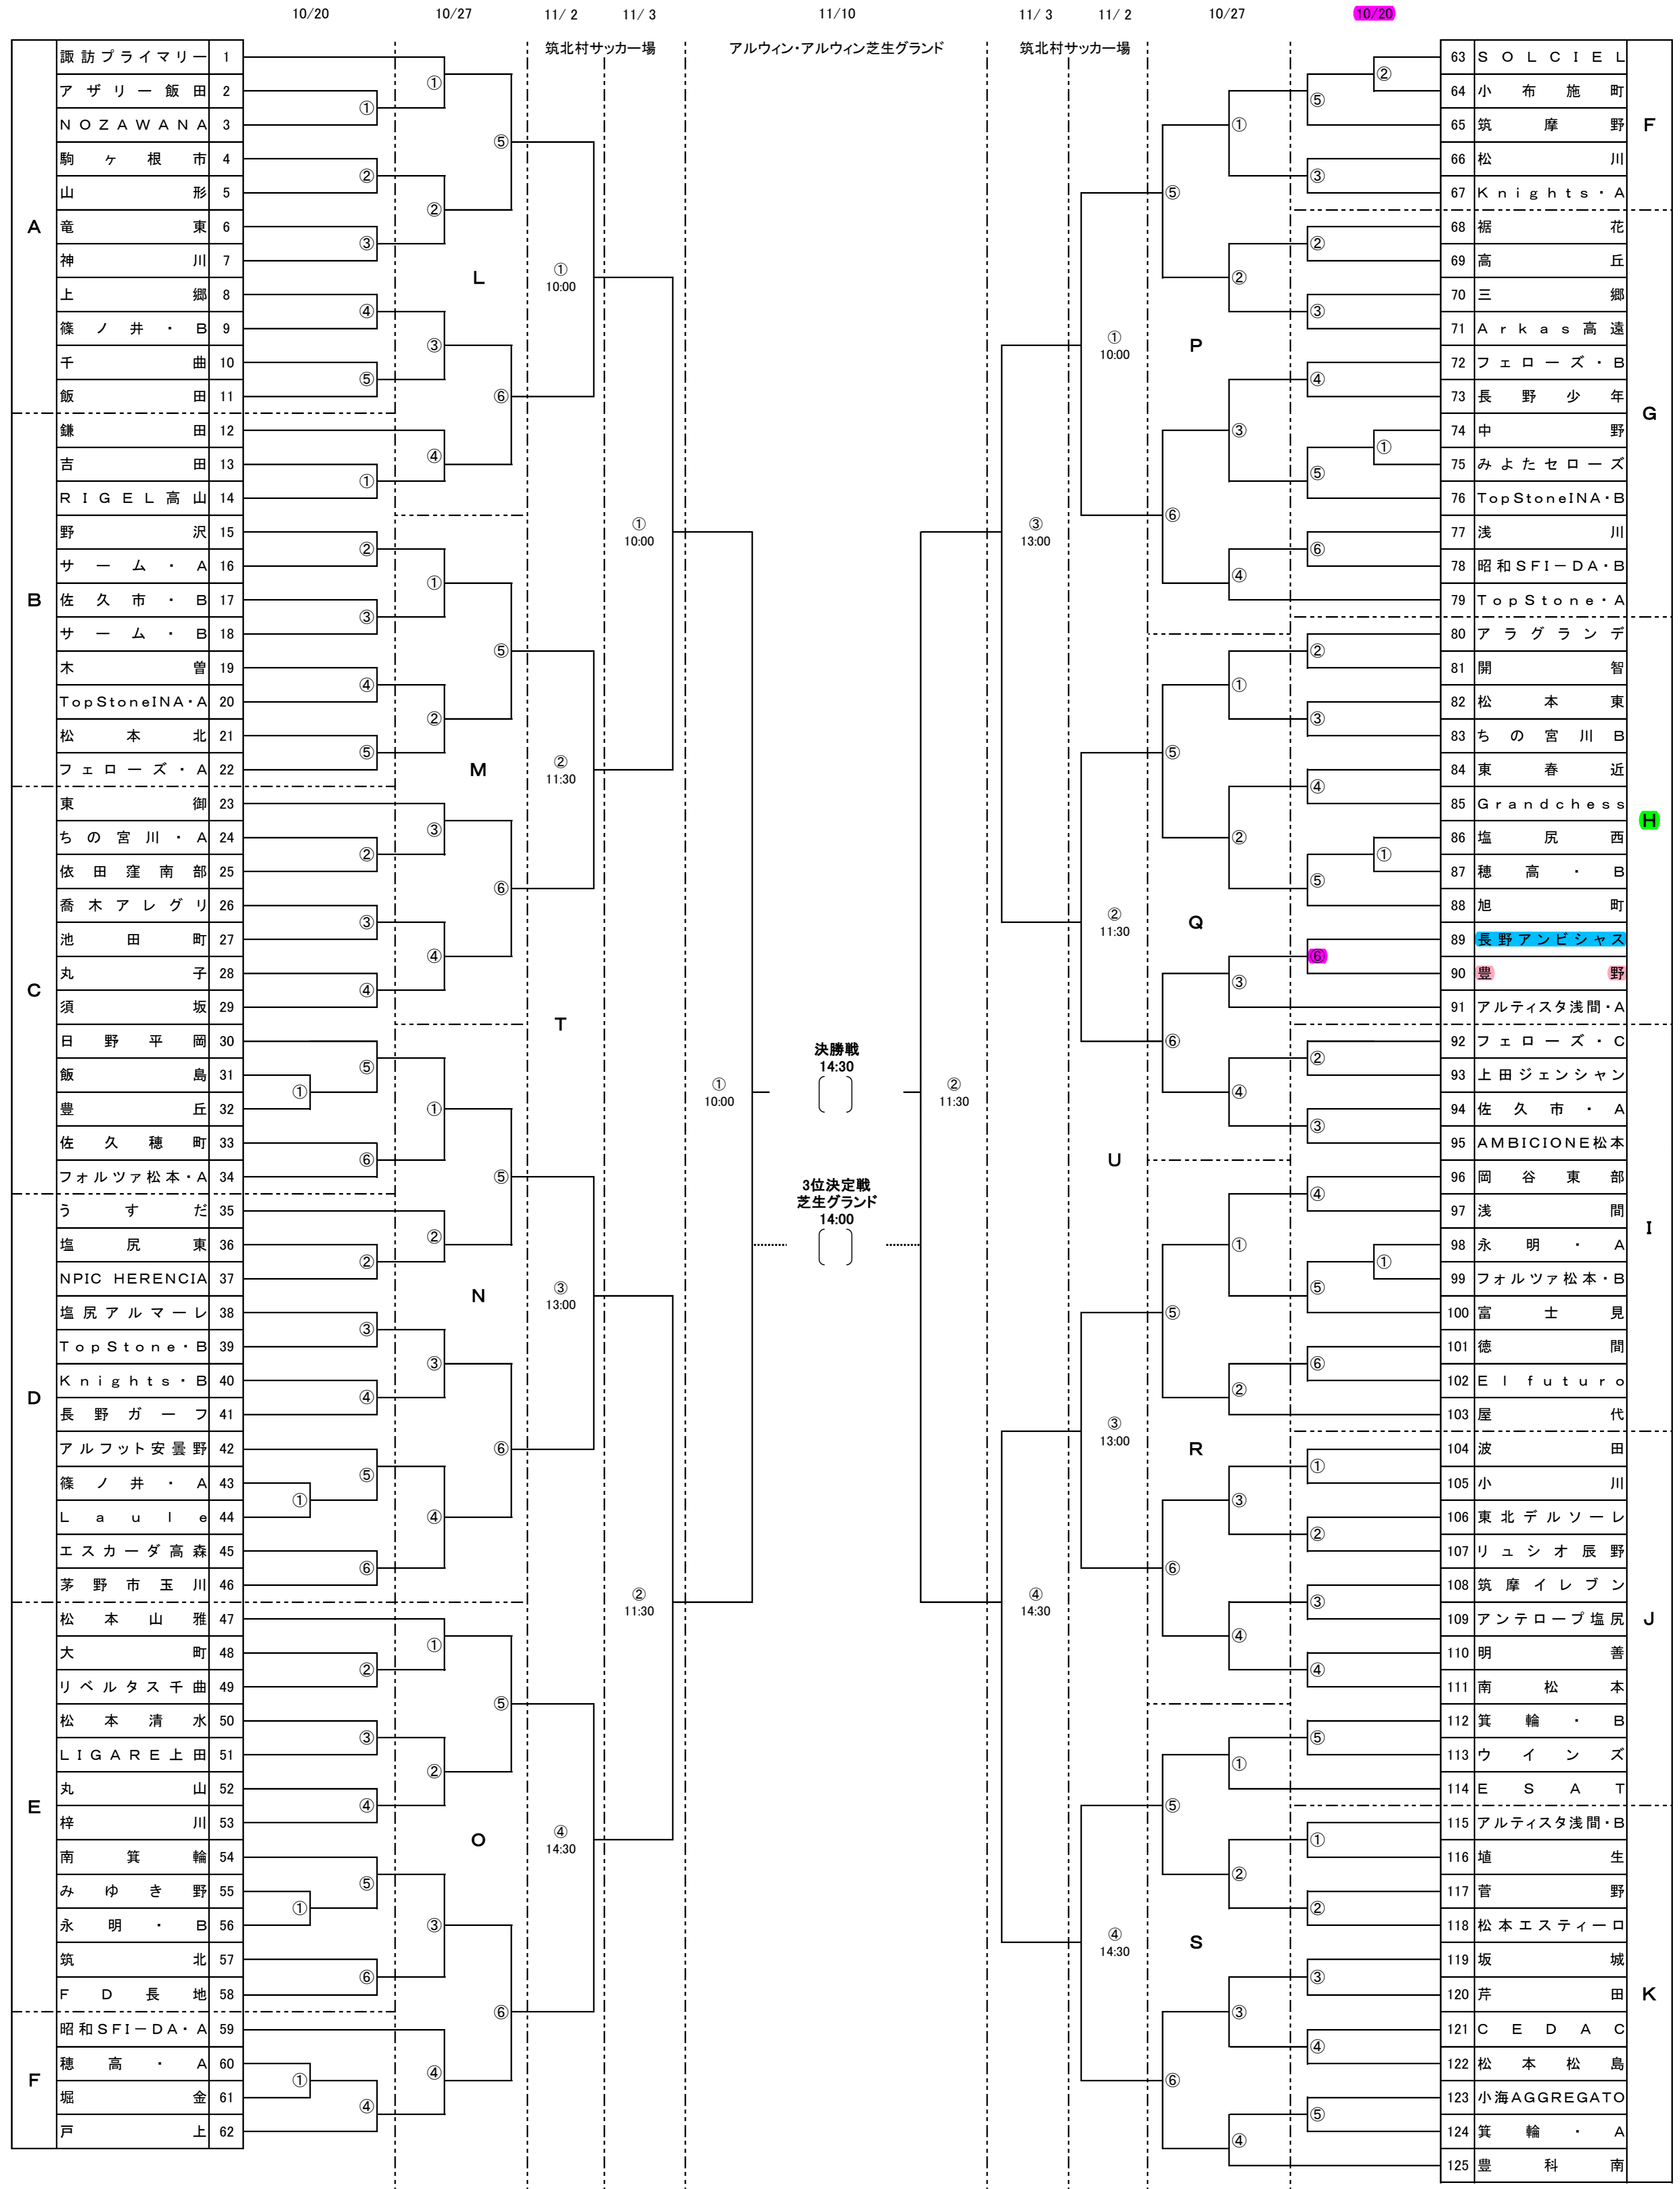

JFA第43回全日本U-12サッカー選手権大会長野県大会

KickOff 10/20, 27
①9:00 ②10:10 ③11:20 ④12:30 ⑤13:40 ⑥14:50

10/20(日) A: 千曲市サッカー場(南) B: 松本市サッカー場(南) C: 松本市サッカー場(北) D: 筑北村サッカー場(南)
E: 筑北村サッカー場(北) F: 千曲市サッカー場(北) G: 中野市多目的サッカー場(北) H: 松本市あがた運動場(西)

I: 佐久市日田総合運動公園多目的広場 J: 松本市あがた運動場(東) K: 中野市多目的サッカー場(南)

10/27(日) L: 松本市あがた運動場(東) M: 松本市サッカー場(南) N: 筑北村サッカー場(南) O: 筑北村サッカー場(北)
P: 中野市多目的サッカー場(北) Q: 松本市サッカー場(北) R: 中野市多目的サッカー場(南) S: 松本市あがた運動場(西)

11/2(土) T: 筑北村サッカー場・北コート U: 筑北村サッカー場・南コート