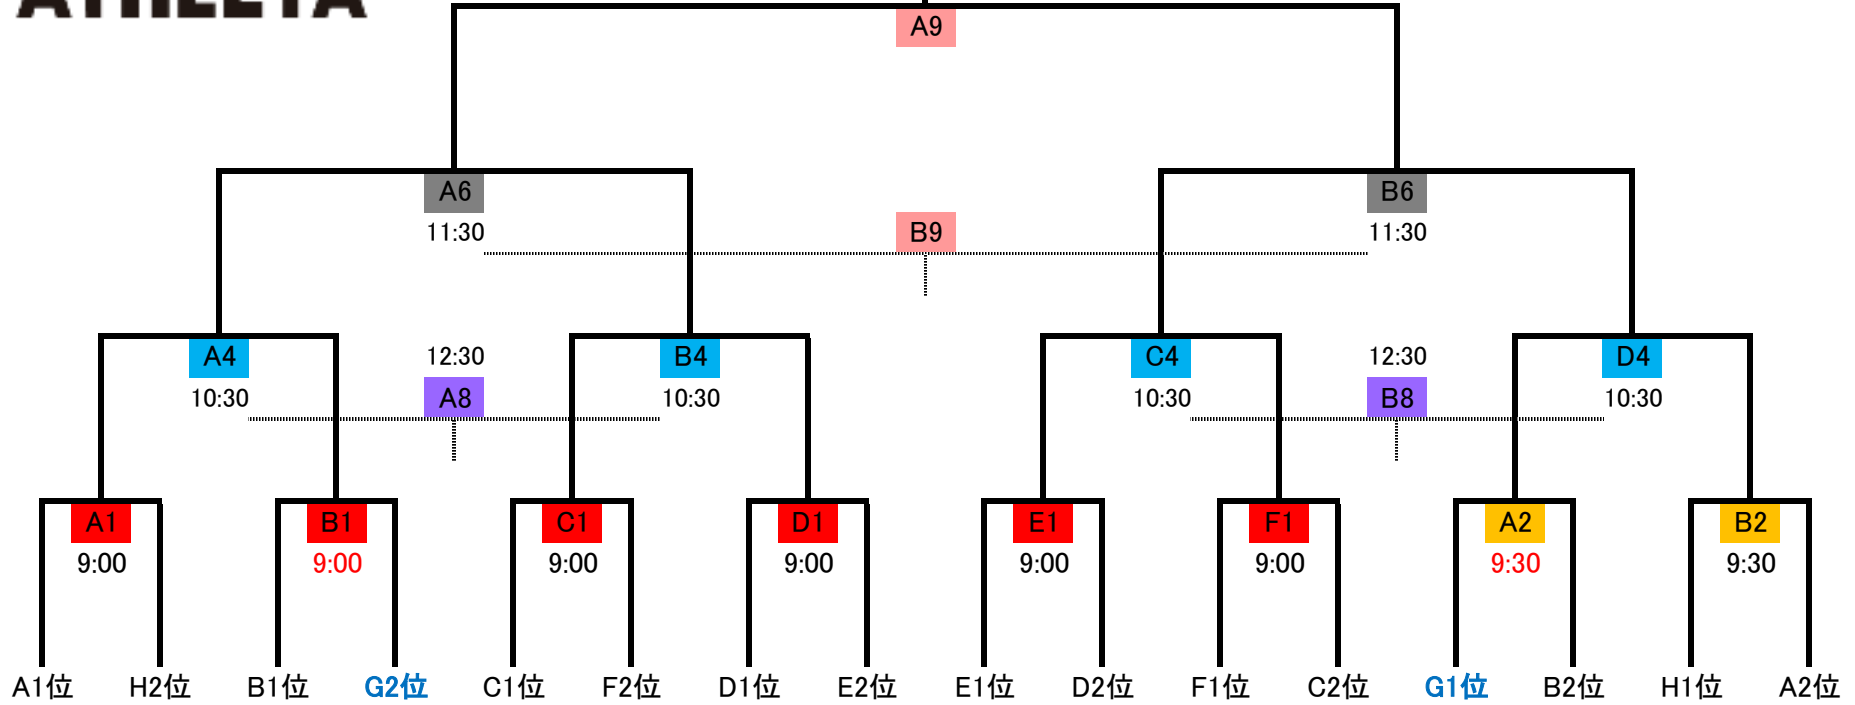

ATHLETAトーナメント

PANTANALトーナメント

Mato Grosso do sul MS
Produzido por Athleta s.a Japão