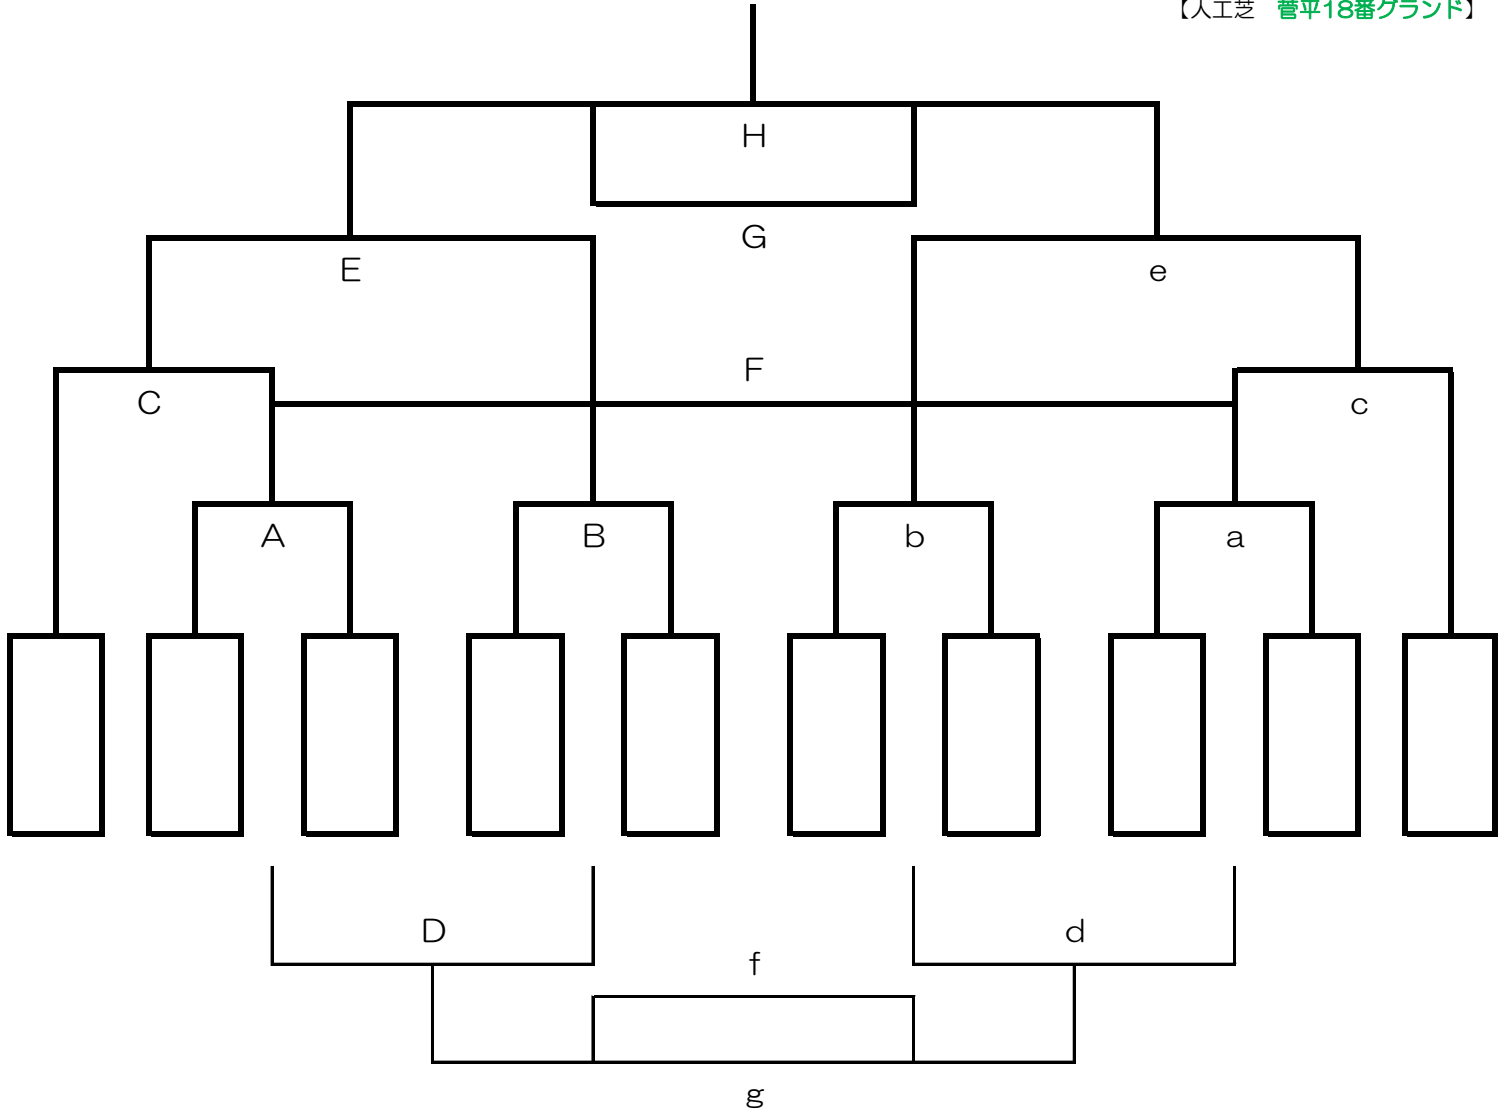

峰の原高原トーナメント

【人工芝 菅平18番グラウンド】

A	8:30~		vs		
B	9:10~		vs		
C	9:50~		vs	Aの勝ち	
D	10:30~	Aの負け	vs	Bの負け	
E	11:10~	Cの勝ち	vs	Bの勝ち	
F	11:50~	Cの負け	vs	cの負け	
G	12:30~	Eの負け	vs	eの負け	
H	13:10~	Eの勝ち	vs	eの勝ち	

a	8:30~		vs		
b	9:10~		vs		
c	9:50~	aの勝ち	vs		
d	10:30~	aの負け	vs	bの負け	
e	11:10~	bの勝ち	vs	cの勝ち	
f	11:50~	Dの負け	vs	dの負け	
g	12:30~	Dの勝ち	vs	dの勝ち	
h	13:10~		vs		

閉会式以後、フレンドリーマッチ（希望チーム）