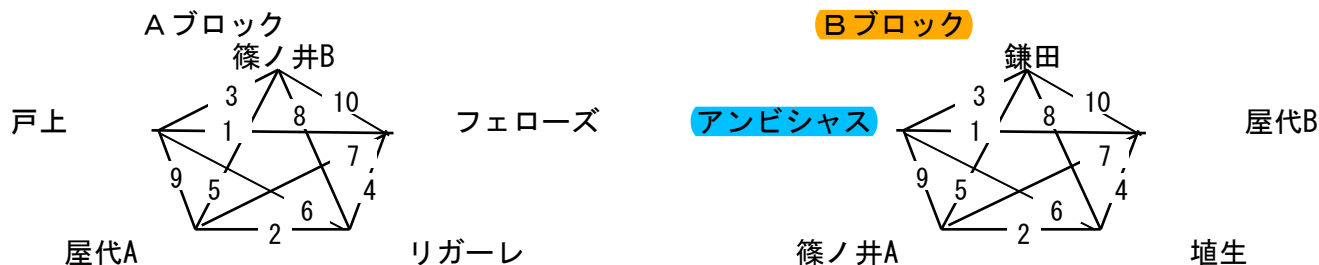

2019 U11 カップ戦 組合せ

試合時間 15-5-15

審判は当該チーム

試合時間	番号	サッカー場 A			番号	サッカー場 B		
		チーム名	得点	チーム名		チーム名	得点	チーム名
9:00	①	フェローズ		戸上	①	屋代B		アンビシャス
9:40	②	リガーレ		屋代A	②	埴生		篠ノ井A
10:20	③	篠ノ井B		戸上	③	鎌田		アンビシャス
11:00	④	フェローズ		リガーレ	④	屋代B		埴生
11:40	⑤	篠ノ井B		屋代A	⑤	鎌田		篠ノ井A
12:20	⑥	リガーレ		戸上	⑥	埴生		アンビシャス
13:00	⑦	フェローズ		屋代A	⑦	屋代B		篠ノ井A
13:40	⑧	篠ノ井B		リガーレ	⑧	鎌田		埴生
14:20	⑨	屋代A		戸上	⑨	篠ノ井A		アンビシャス
15:00	⑩	篠ノ井B		フェローズ	⑩	鎌田		屋代B

順位：勝点-当該チーム対戦成績-
-得失差-総得点-ジャンケン

勝	分	負	得点	失点	得失	勝点	順位

勝3 分1 負0

勝	分	負	得点	失点	得失	勝点	順位