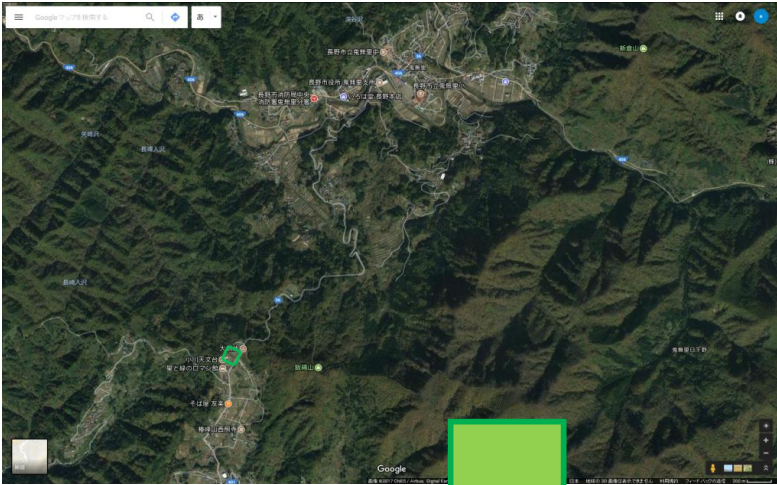

小川村 大洞グラウンド

小川村
大洞グラウンド
★星と緑のロマン館★

小川村稲丘4981