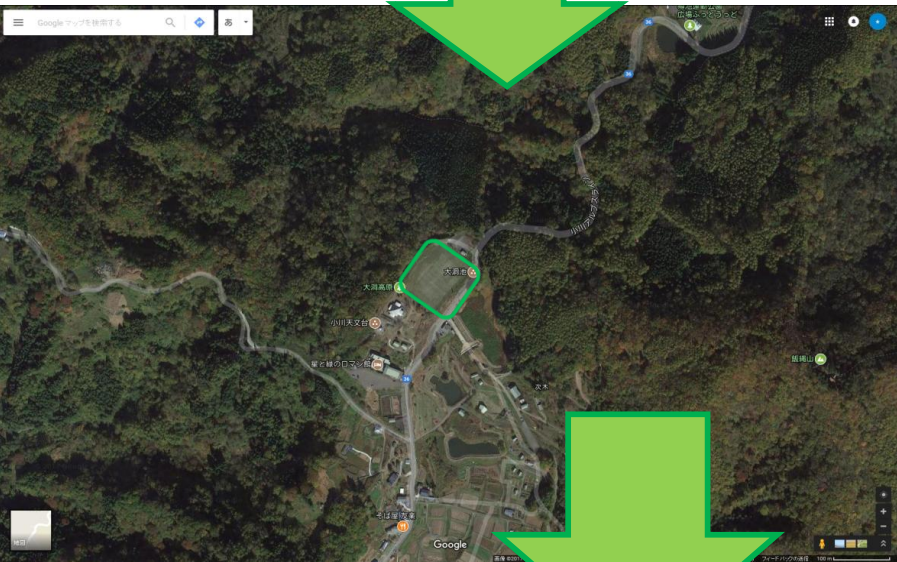

小川村 大洞グラウンド

小川村
大洞グラウンド
★星と緑のロマン館★

小川村稲丘4981