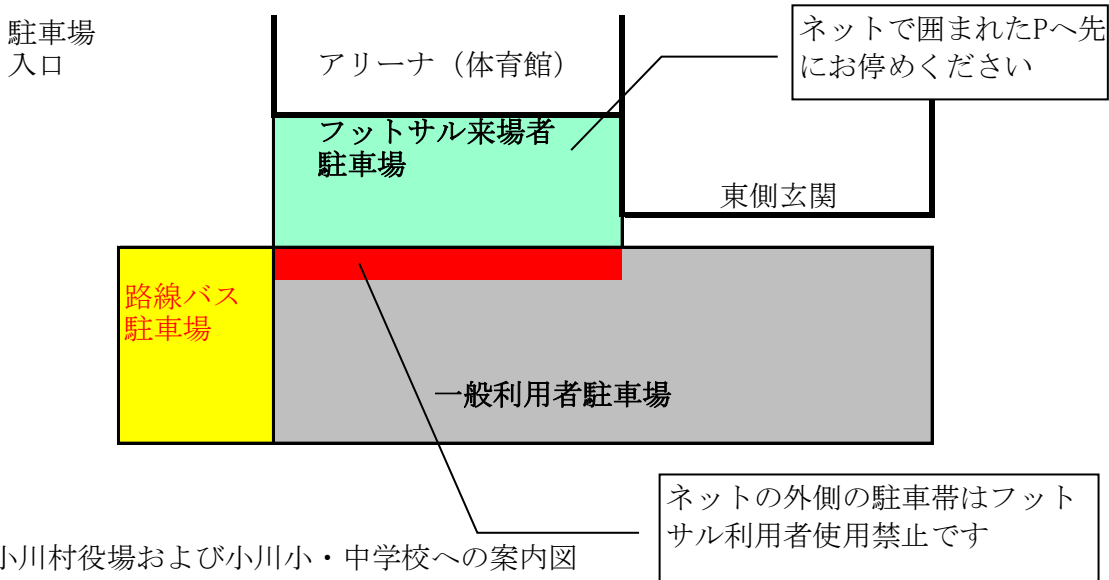

びっくらんど小川 駐車場案内

1. びっくらんど小川駐車場について

下図、フットサル来場者駐車場と一般利用者駐車場をご利用ください
下図、路線バス駐車場への駐車が無いようにお願いします。
会場付近への路上駐車は絶対にしないでください。
駐車スペースがない場合は小川村役場もしくは小川小・中学校駐車場
へお願いします。

2. 小川村役場および小川小・中学校への案内図

各駐車場からびっくらんど小川までは徒歩数分