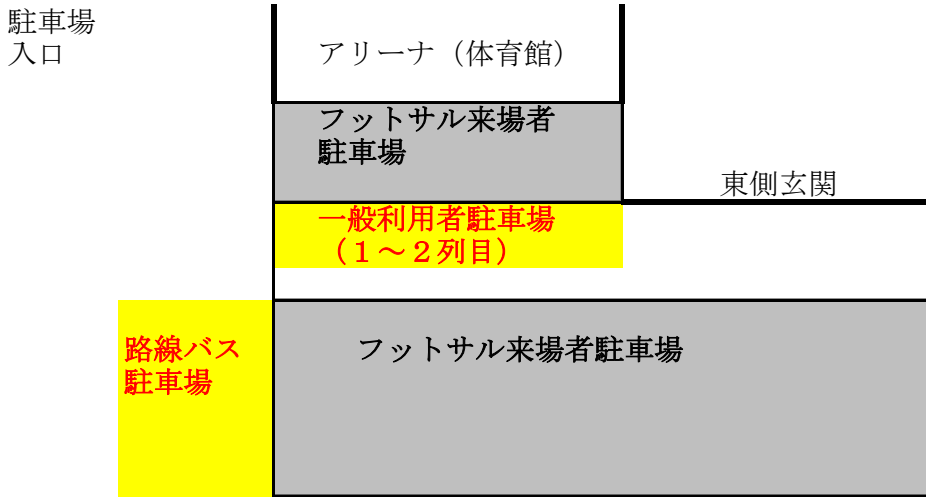

駐車場案内

1. びっくらんど小川駐車場について

下図、フットサル来場者駐車場をご利用ください
路線バス、一般利用者駐車場への駐車が無いようにお願いします。
びっくらんど小川への駐車台数は1チームにつき5台までとします。
それ以外は小川小・中学校駐車場、もしくは小川村役場へ駐車してください
会場付近への路上駐車は絶対にしないでください。

2. 小川村役場および小川小・中学校への案内図