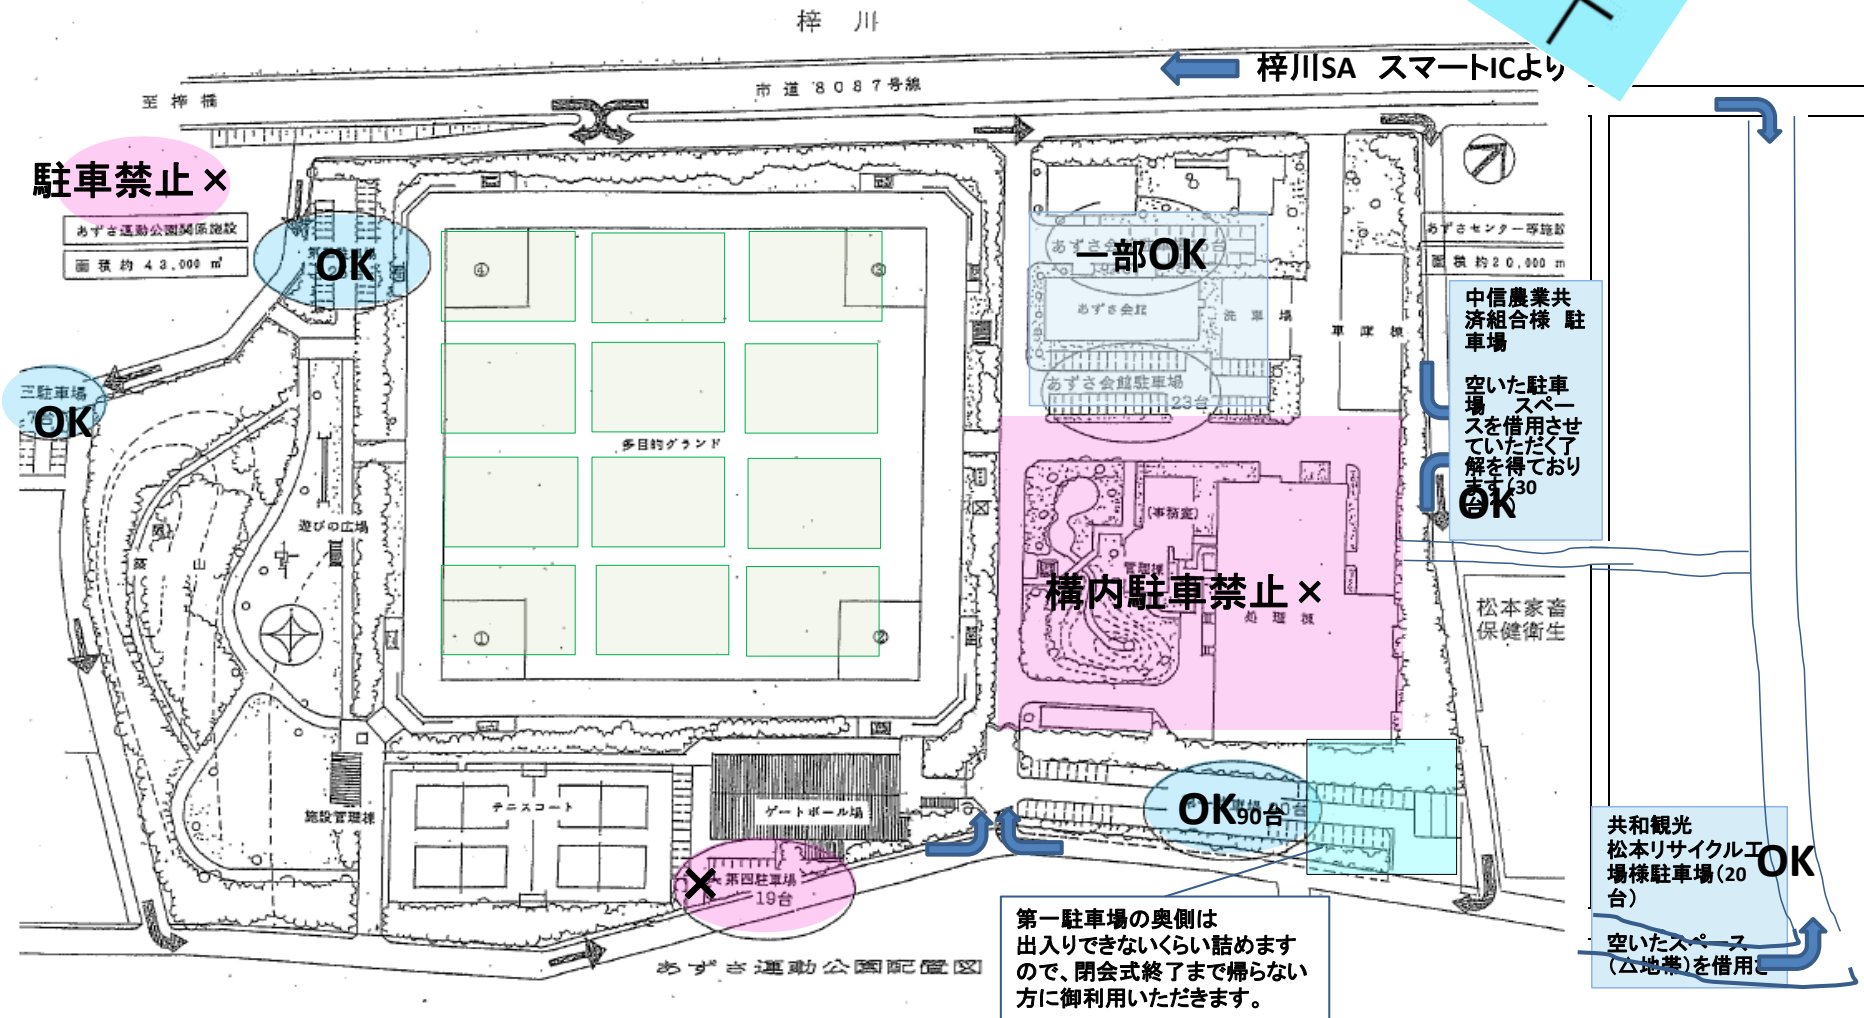

駐車場利用のお願い (重要なお願い)

大変申し訳ありませんが 以下の内容をご理解・対応頂きたく チーム内徹底をよろしくお願いいたします。

駐車場の不足が懸念されます。是非乗り合わせでご来場ください。(各チーム:4台/チーム以内目標) 2チーム参加の場合 7台以内でお願いいたします。

(安曇野市・松本市のチームの皆さん:可能な範囲で近隣施設(ラーラ松本他)に駐車し、ピストンいただければ幸いです)

- ① 駐車可能な場所は: 第一駐車場90台、第二駐車場25台、第三駐車場7台、中信農業共済組合駐車場30台 共和観光リサイクル工場20台 計 172台と不足
- ② 梓川SAスマートICからは市道8087号線でご来場いただき 下図の→に沿って入場ください
- ③ 当日 構内が駐車禁止(ピンク部分)です(あずさ会館駐車場は可能)。併せて第四駐車場も駐車禁止です
- ④ 周辺公道(外周道路)も、駐車禁止です。
- ⑤ 荷物者のみ南(図では下側)ゲートから入場し、荷物を下ろしたら ①項駐車可能駐車場へ移動ください
- ⑥ 交通誘導(保護者の皆さん:腕章を付けています)の指示にご協力ください。
- ⑦ 事故の責任は 当方では持つことができません。充分注意し駐車・通行ください。

駐車禁止 ×
あずさ運動公園関係施設
面積約 43,000 m²

OK

OK

構内駐車禁止 ×

中信農業共済組合様 駐車場
空いた駐車スペースを借用させていただきます(了解を得ております) (30台) **OK**

OK 90台

×
第四駐車場
19台

第一駐車場の奥側は出入りできないくらい詰めますので、閉会式終了まで構らない方に御利用いただきます。

共和観光松本リサイクル工場様駐車場(20台) **OK**
空いたスペース(△地帯)を借用し