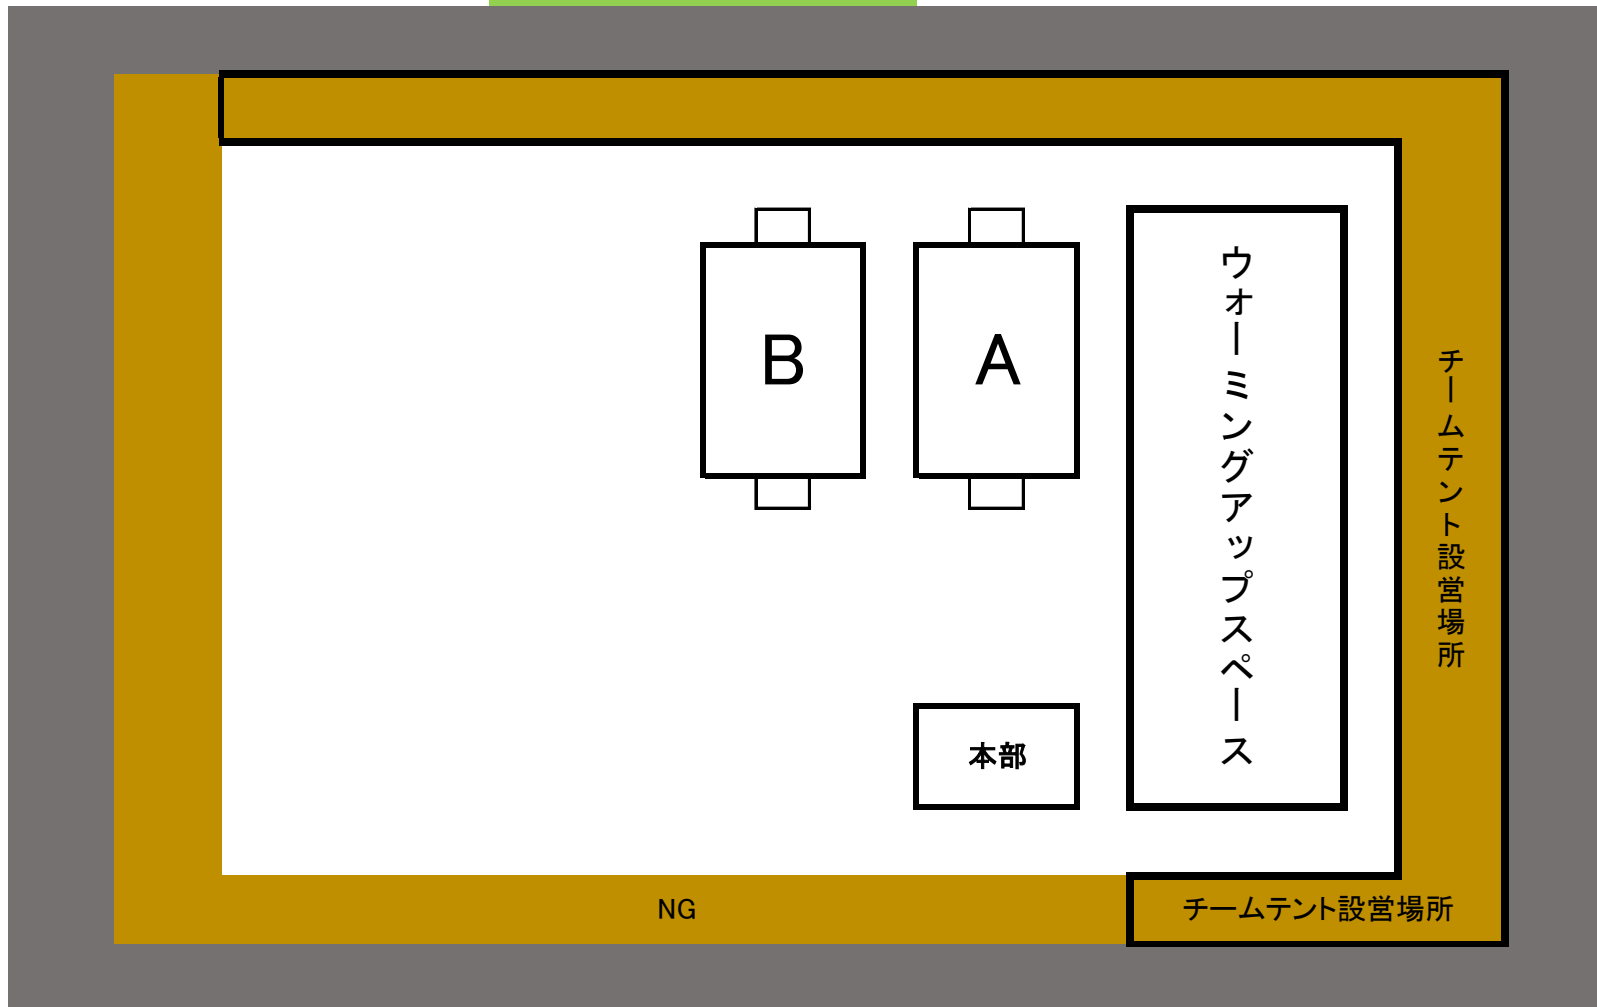

電光掲示板

・駐車場について

管理のスタッフはおりません。
各チーム指導者+1台のみ可。
空いてない場合は、会場下の
大駐車場に駐車ください。
マイクロバスの場所は乗用車の
駐車は不可。10人乗りも不可。

・喫煙について

会場内は禁煙です。プレハブの
裏のみ可。灰皿はありません。

各チーム指導者+1台のみ可

プレハブ小屋

一般駐車場

各チーム指導者+1台のみ可

マイクロ専用駐車場

チームベンチの持込は芝生の保護の為禁止です。設置してるベンチのみ利用可です。保護者のイスも芝生内は不可。

試合開始時の選手同士の挨拶は、中央にて向かい合い行う。セレモニーは無しとします。時間短縮、スムーズな運営を行う為、ベンチ挨拶は無しとします。前の試合の進行具合を見て、後半開始後には次の試合の準備をしてください。本部にて試合時間のコントロールをいたします。開始時に準備が整っていない場合は、試合時間が短くなりますので注意してくださいね。

交流戦を希望チームは本部までお知らせくださいませ。