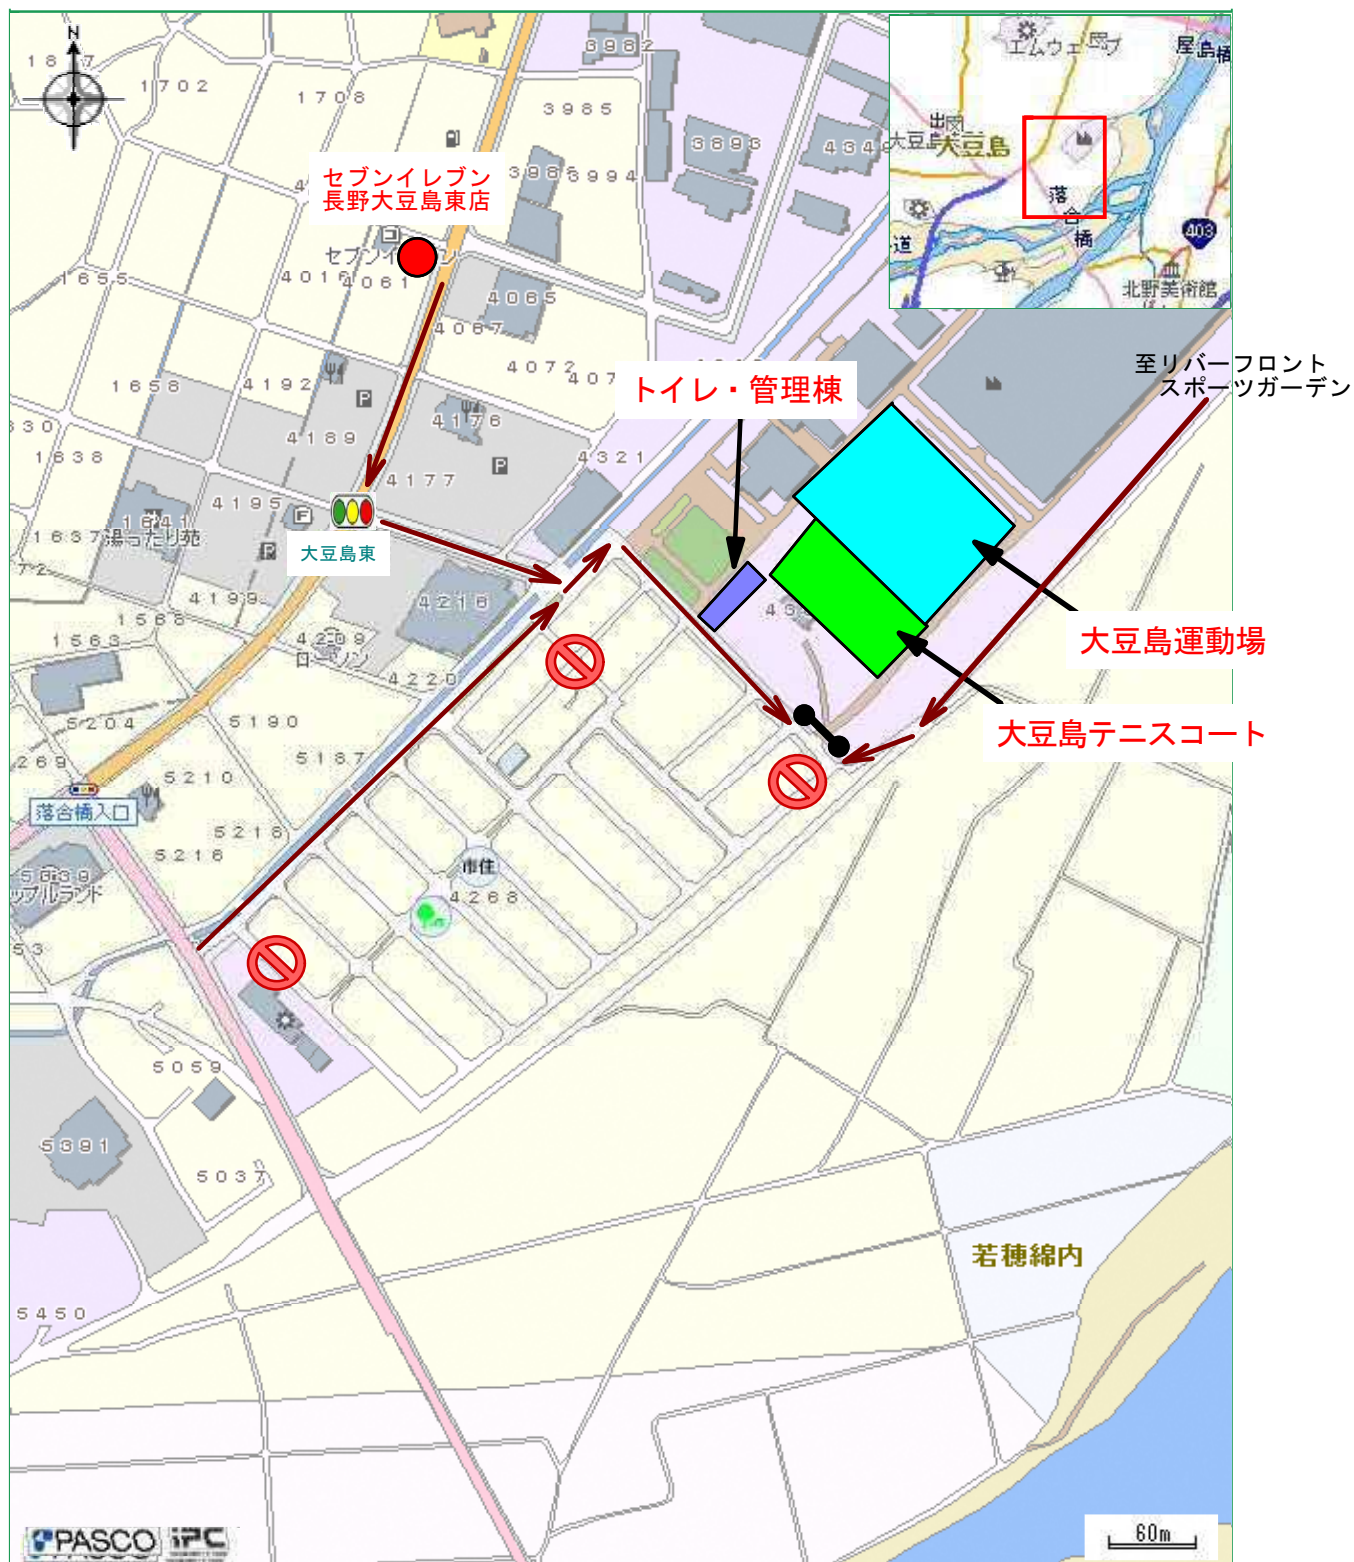

大豆島運動場・大豆島テニスコート 案内図

注意事項

- ・市営住宅（団地）内には立ち入らないでください。
- ・門及びトイレ棟には鍵がかかっています。
セブンイレブン長野大豆島東店で鍵を借りてください。
- ・鍵のまた貸しは禁止です。