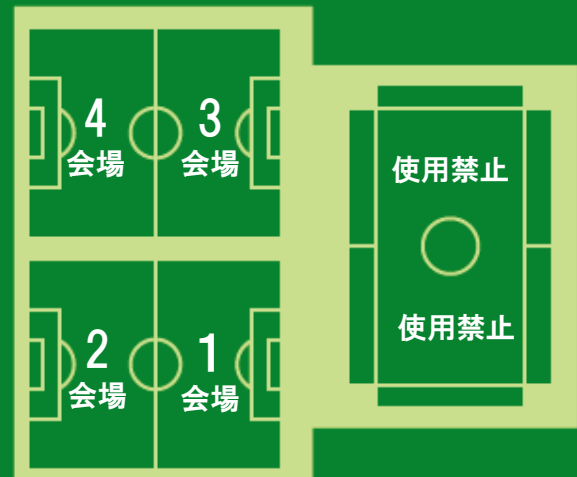

← 侵入経路

至 須坂
長野東インター

千曲川

屋島橋

駐車禁止

駐車禁止

駐車禁止

本部

駐車禁止

開閉会式会場

大会役員車両
&
駐車許可車両
駐車場

一般車両駐車場

ローラー
スケート場

駐車禁止

駐車禁止

駐車禁止

駐車禁止

堤防道路

クラブ
ハウス