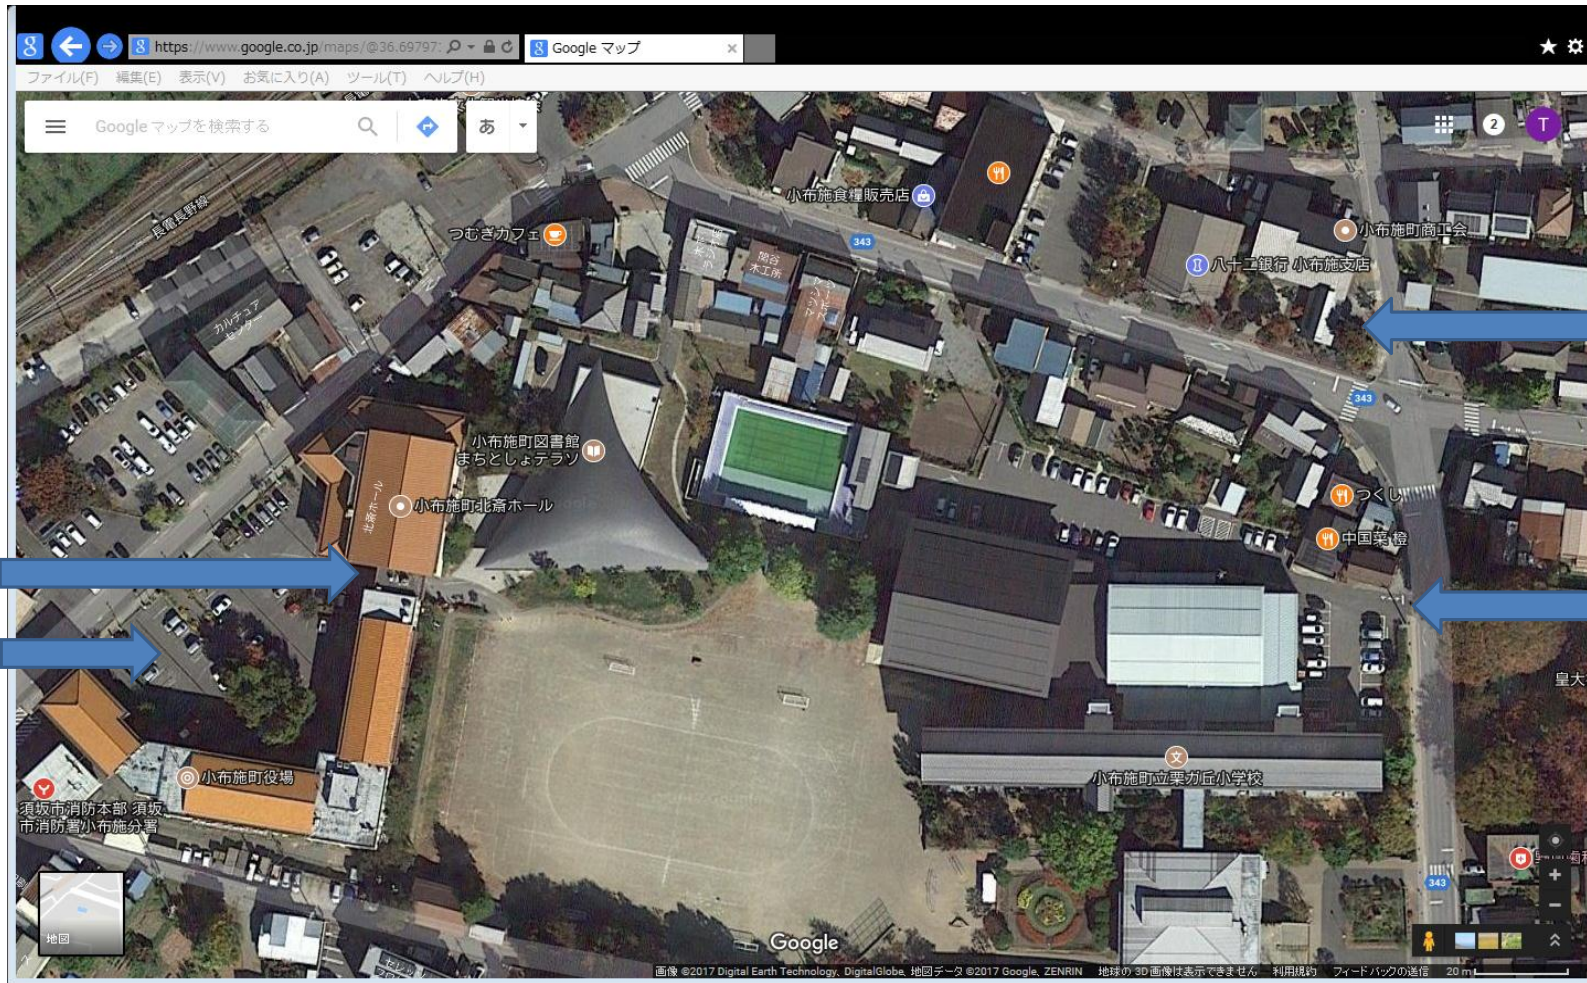

栗ガ丘小学校 グラウンド・駐車場 MAP

喫煙する方はこちらに灰皿があります。

役場側駐車場も使用できます。

小布施町商工会駐車場を使用できます。

こちら側入り口の体育館駐車場を使用できます。