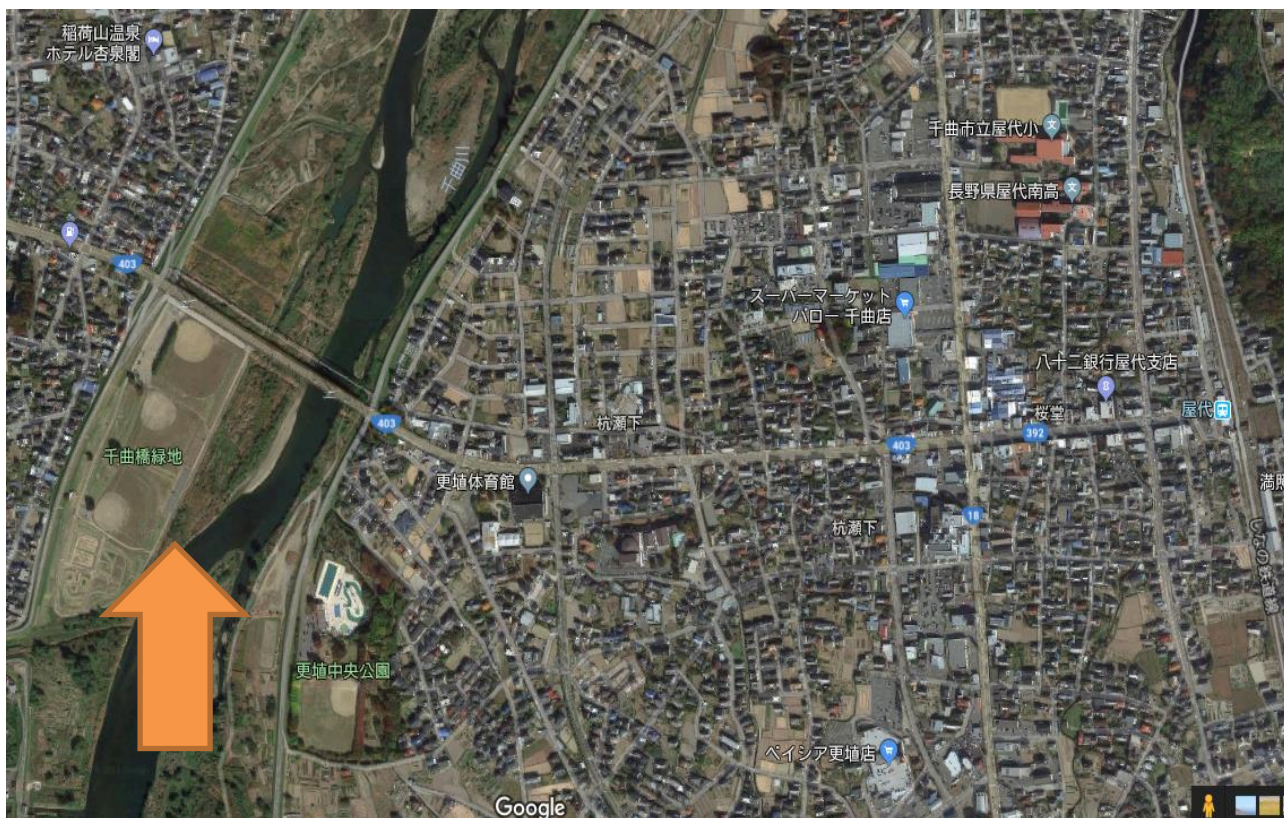

2018summer フェスティバル低学年大会会場案内図

グラウンドレイアウト

【注意事項】

- ・会場内トイレは仮設トイレとなります
- ・水道の設置がありませんのでご注意ください
- ・本部にて水の用意を行います（手洗いなどご使用ください）
- ・駐車場は本部脇の砂利スペースと千曲橋下のスペースをご利用ください
- ・テントスペースとして千曲橋下の日陰部分を空けてきますので譲り合ってください