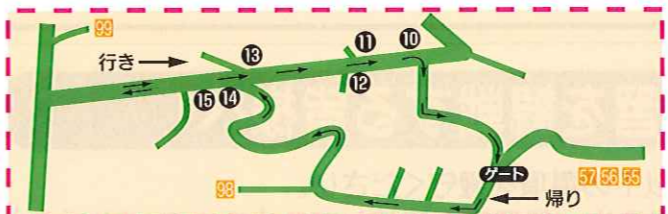

# 菅平高原グラウンドマップ

至長野IC (夏期のみ 大型車不可)

※やまびこのグラウンド55・56・57へは、行きは枝道10番から。帰りは枝道10番へ。何卒宜しくお願い致します。

- 1 芝グラウンド
- 6 人工芝グラウンド
- P 公営駐車場
- 宿舎・寮
- ▲ 食堂・軽食・喫茶
- ⊕ コンビニエンスストア
- ⊕ 診療所・整骨院
- ラグビーグッズ専門店
- GS ガソリンスタンド
- 〒 郵便局
- 文 学校
- ♥ AED設置施設
- 観光スポット

## 中央部拡大図

0m 500m 1,000m