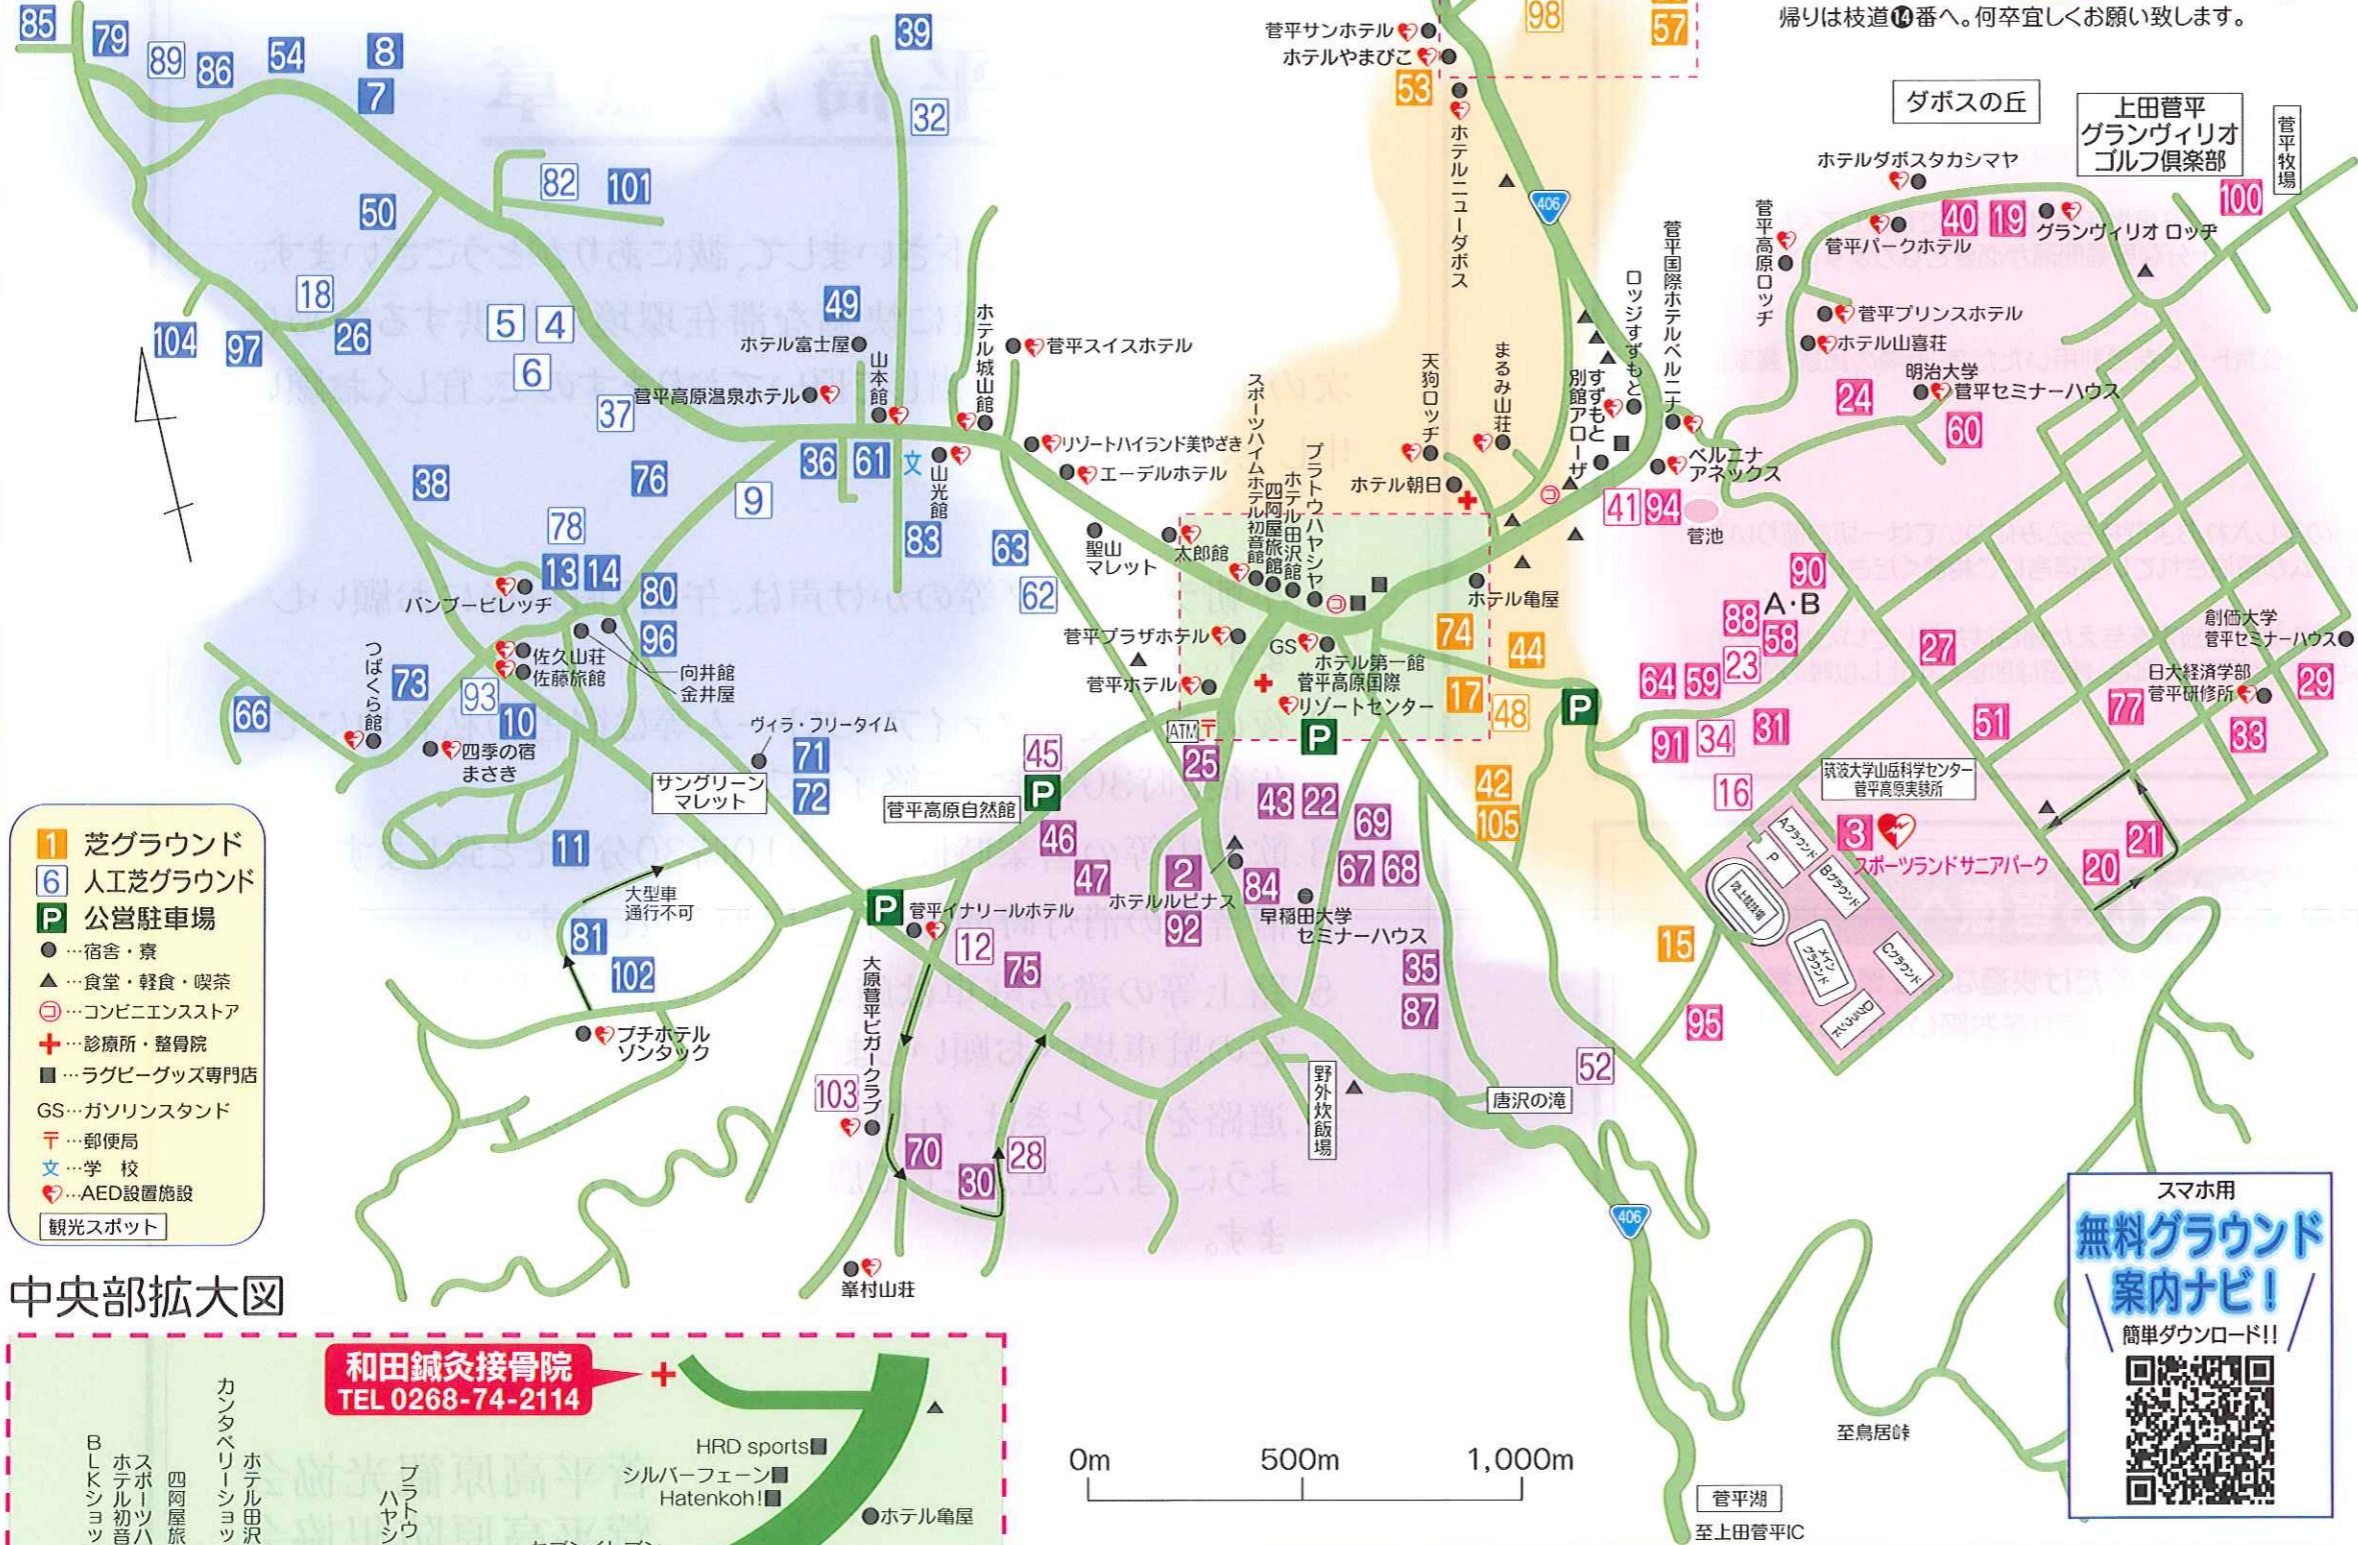

# 菅平高原グラウンドマップ

至長野IC (夏期のみ 大型車不可)

※やまびこのグラウンド55・56・57へは、行きは枝道10番から。帰りは枝道10番へ。何卒宜しくお願い致します。

- 1 芝グラウンド
- 6 人工芝グラウンド
- P 公営駐車場
- 宿舎・寮
- ▲ 食堂・軽食・喫茶
- ⊕ コンビニエンスストア
- ⊕ 診療所・整骨院
- ラグビーグッズ専門店
- GS ガソリンスタンド
- 〒 郵便局
- 文 学校
- ♥ AED設置施設
- 観光スポット

## 中央部拡大図

0m 500m 1,000m

## 路上駐車禁止

宿泊に付いてのご相談は菅平高原旅館組合にご相談下さい。  
 TEL. (0268) -74-2003 FAX. (0268) -74-2353  
 ペンションご希望の方はペンション部ホームページ  
<http://www.sugadaira.info/> を検索下さい。

スマホ用  
**無料グラウンド案内ナビ!**  
 簡単ダウンロード!!

グラウンド名	NO.	TEL(0268)
市営グラウンド	2	74-2003
サニアパーク	3	61-7090
エーデルホテル	4 5 6 97	74-2131
ホテル朝日	8 51	74-2661
佐久山荘	9	74-2072
佐藤旅館	10 11 93	74-3737
菅平イナリアルホテル	12 13 14 70	74-3711
菅平高原ロッヂ	15	74-2175
菅平サンホテル	16 17 54	74-2360
菅平スイスホテル	18 82 98 104	74-3411
グランヴィリオ ロッチ	19	74-2355
菅平パークホテル	20 21	74-2533
菅平プラザホテル	22 23 88 82	74-2345
菅平プリンスホテル	24	74-2100
菅平ホテル	25 26	74-2001
観光協会杉並グラウンド	27	74-2003
スポーツハイムホテル初音館	28 75	74-2628
創価大学菅平セミナーハウス	29	74-2612
ホテル田沢館	30	74-2318
太郎館	31	74-2300
天狗ロッヂ	32 79	74-2431
日大経済学部菅平研修所	33	74-2165
ホテル亀屋	35 87	74-2523
菅平高原温泉ホテル	36 37 38 76	74-2515
ホテル城山館	7 39 40 85 86	74-2678
菅平国際ホテルベルニナ	41 42 94 105	74-2325
ホテル第一館	43 44	74-2030
ホテルダボスタカシマヤ	45 46 47	74-2035
ホテルニューダボス	48 101	74-2066
ホテル富士屋	49 50	74-2038
ホテル山喜荘	40 52 77 89	74-2331
ホテルやまびこ	53 55 56 57	74-2064
まるみ山荘	58 A・B 59	74-2065
明治大学菅平セミナーハウス	60	74-4003
山本館	61	74-2085
リゾートハイランド美やざき	62 63	74-2082
プラトウハヤシヤ	64	74-2630
つばくら館	66	74-2073
早稲田大学セミナーハウス	67 68 69	74-2015
ヴィラ・フリータイム	71	74-2666
山光館	72 83	74-2616
四季の宿まさき	73	74-2673
ロッジすずもと	74 34 91	74-2110
バンブービレッヂ	78	74-2600
向井館	80 96	74-2606
金井屋	81	74-2070
ホテルルピナス	84 22	74-2422
グラウンド部会グラウンド	90	
四阿屋旅館	95	74-2163
峯村山荘	99	74-2667
牧場グラウンド	100	
プチホテルソントック	102	74-1111
大原菅平ビガークラブ	103	74-3377