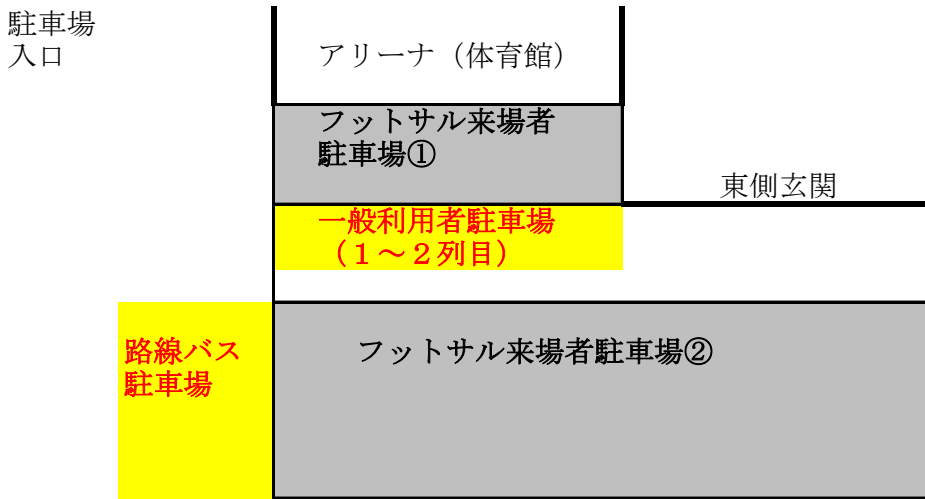

駐車場案内

1. びっくらんど小川駐車場について

下図、フットサル来場者駐車場をご利用ください（①から先に駐車してください）
路線バス、一般利用者駐車場への駐車が無いようにお願いします。
びっくらんど小川への駐車台数は**各カテゴリ 1 チームにつき 4 台**までとします。
それ以外は小川小・中学校駐車場、もしくは小川村役場へ駐車してください
会場付近への路上駐車は絶対にしないでください。

2. 小川村役場および小川小・中学校への案内図