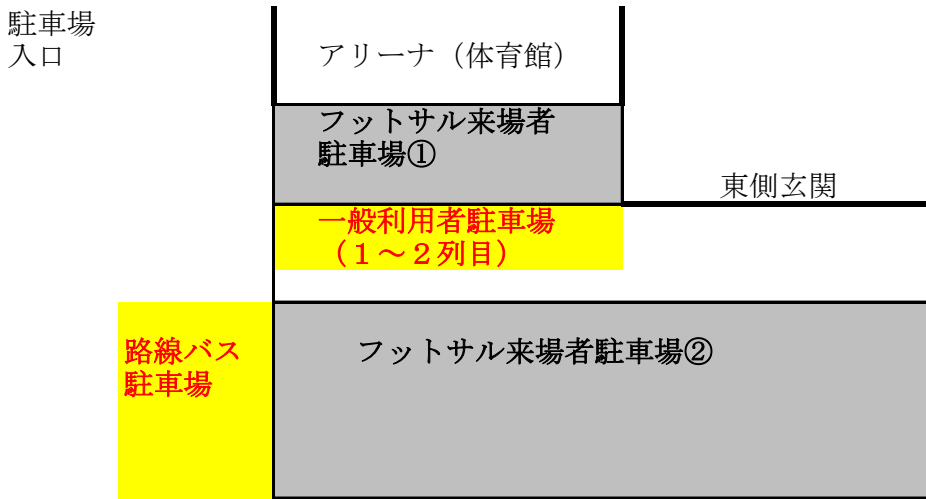

駐車場案内

1. びっくらんど小川駐車場について

下図、フットサル来場者駐車場をご利用ください（①から先に駐車してください）
路線バス、一般利用者駐車場への駐車が無いようにお願いします。
びっくらんど小川への駐車台数は**1チームにつき3台**までとします。
それ以外は小川小・中学校駐車場、もしくは小川村役場へ駐車してください
会場付近への路上駐車は絶対にしないでください。

2. 小川村役場および小川小・中学校への案内図