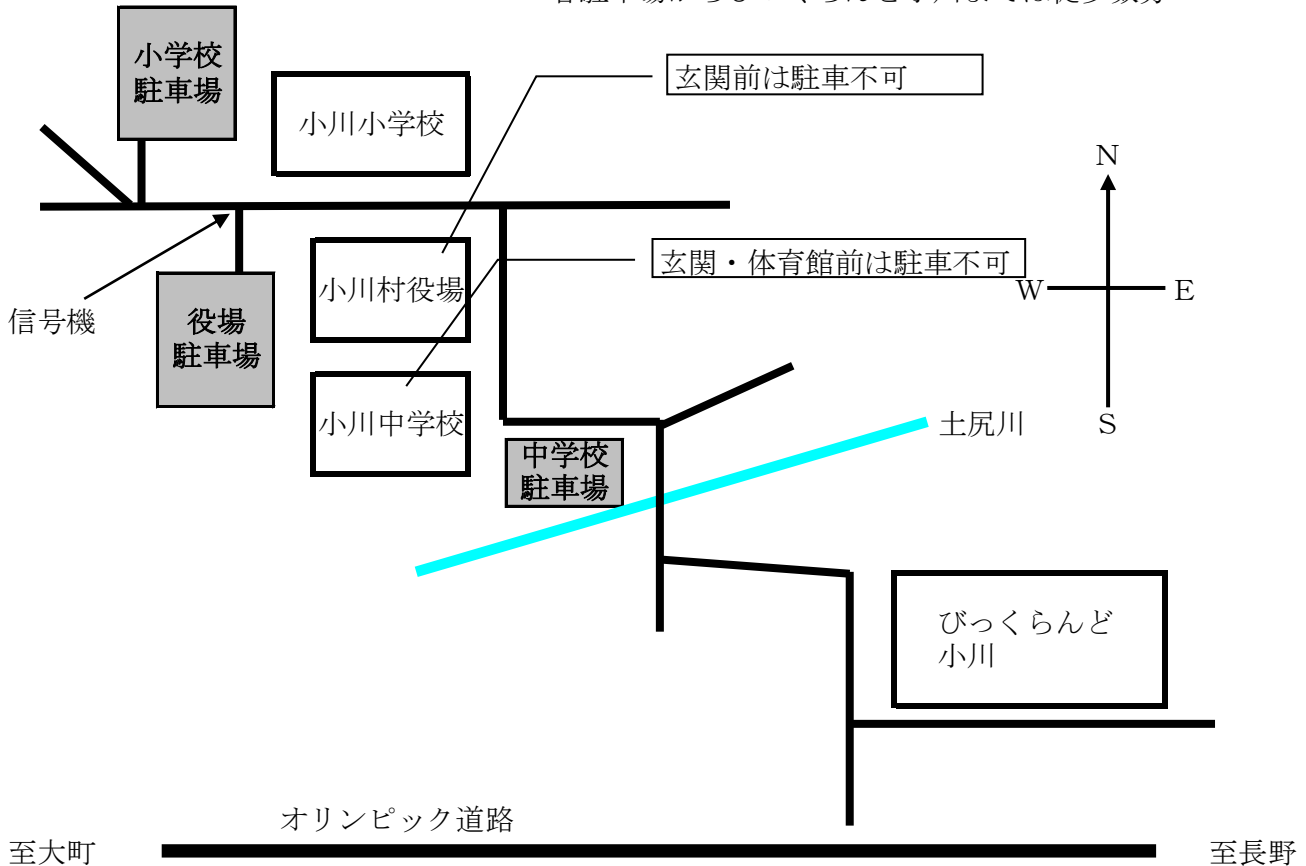

びっくらんど小川 駐車場案内

1. びっくらんど小川駐車場について

下図、フットサル来場者駐車場と一般利用者駐車場をご利用ください
下図、路線バス駐車場への駐車が無いようにお願いします。
会場付近への路上駐車は絶対にしないでください。
駐車スペースがない場合は小川村役場もしくは小川小・中学校駐車場
へお願いします。

2. 小川村役場および小川小・中学校への案内図

各駐車場からびっくらんど小川までは徒歩数分

写真撮影の流れ

※開会式後に写真撮影をします

※各チームのシューズ写真撮影

撮影順

- ① 埴生少年サッカークラブ
- ② 徳間ジュニアフットボールクラブ
- ③ 小布施町スポーツ少年団サッカー部
- ④ **長野アンビシャスA**
- ⑤ **長野アンビシャスB**
- ⑥ **長野アンビシャスC**
- ⑦ 小川サッカークラブジュニア
- ⑧ 長野少年サッカースクール
- ⑨ サームFCジュニア
- ⑩ 飯山FCジュニア
- ⑪ 中野サッカースポーツ少年団U12
- ⑫ 川岸サッカークラブ
- ⑬ 豊野フットボールクラブ
- ⑭ 裾花フットボールクラブ
- ⑮ 東北デルソーレA
- ⑯ 東北デルソーレB