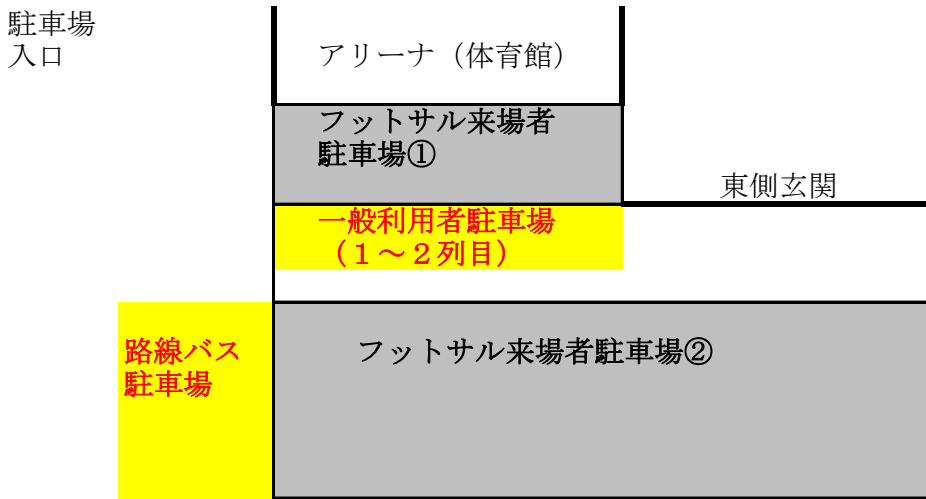

駐車場案内

1. びっくらんど小川駐車場について

下図、フットサル来場者駐車場をご利用ください（①から先に駐車してください）
路線バス、一般利用者駐車場への駐車が無いようにお願いします。
びっくらんど小川への駐車台数は**各カテゴリ 1 チームにつき 4 台**までとします。
それ以外は小川小・中学校駐車場、もしくは小川村役場へ駐車してください
会場付近への路上駐車は絶対にしないでください。

2. 小川村役場および小川小・中学校への案内図