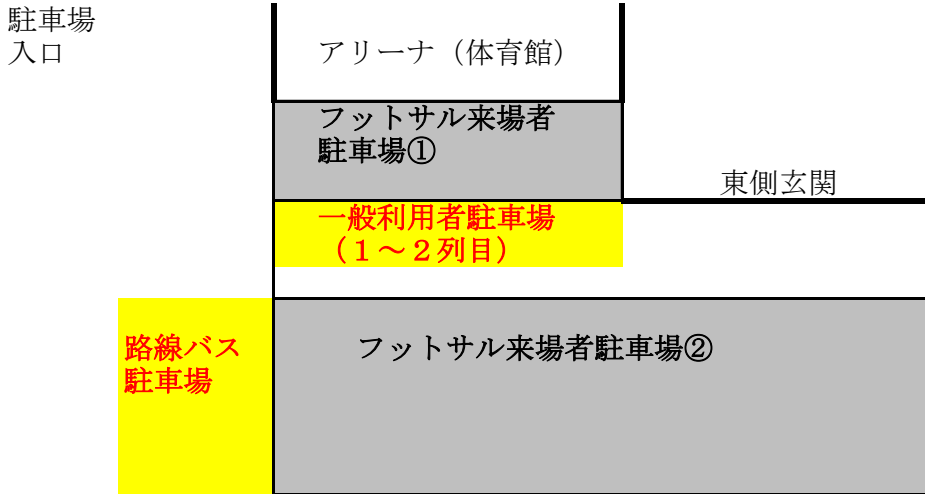

駐車場案内

1. びっくらんど小川駐車場について

下図、フットサル来場者駐車場をご利用ください（①から先に駐車してください）
路線バス、一般利用者駐車場への駐車が無いようにお願いします。
びっくらんど小川への駐車台数は**各カテゴリ 1 チームにつき 4 台**までとします。
それ以外は中学校駐車場へ駐車してください
（村内イベント開催のため、小川村役場へは駐車できません）
会場付近への路上駐車は絶対にしないでください。