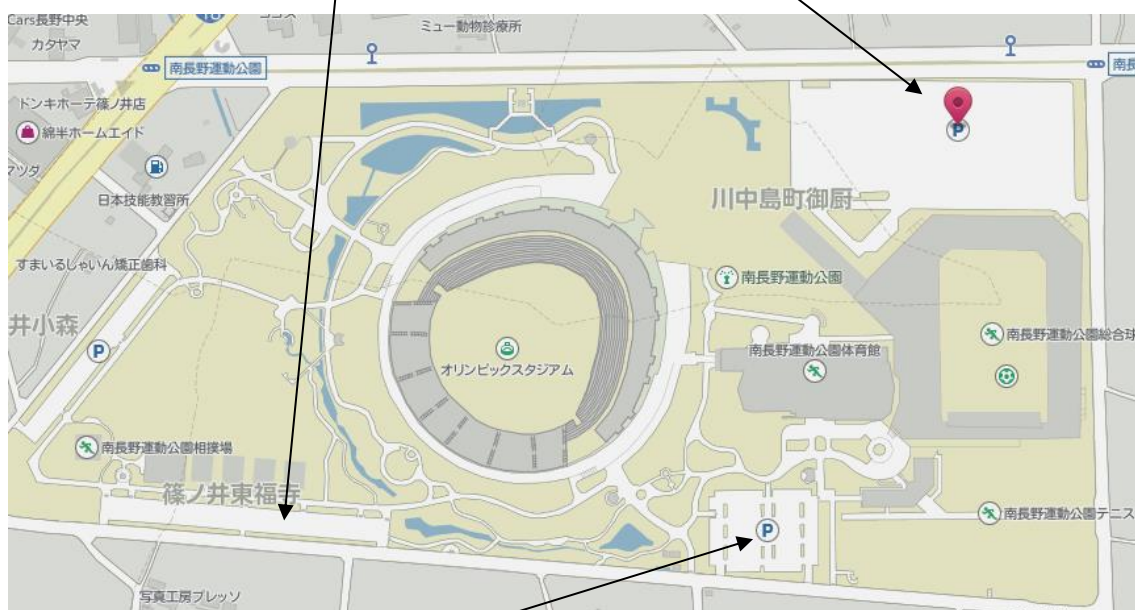

南長野運動公園駐車場の利用について

第1駐車場 球技場で試合が開催の時は一般車両は駐車が出来なくなります

第3駐車場

- ・ 大型バス・マイクロバス等，中型以上の車両は第3駐車場へ駐車をお願いします
- ・ (事前の届け出が必要です)

第2駐車場

- ・ 一般駐車場のこちらが体育館に最も近いですが必ず指定の区画内へ駐車をしてください。満車の場合は他の第3駐車場或いは第1駐車場を利用してください。
- ・ 車両内には貴重品をおかず必ず施錠をしてください。
- ・ 駐車場内では徐行して他の車両および通行者に十分注意をお願いします。