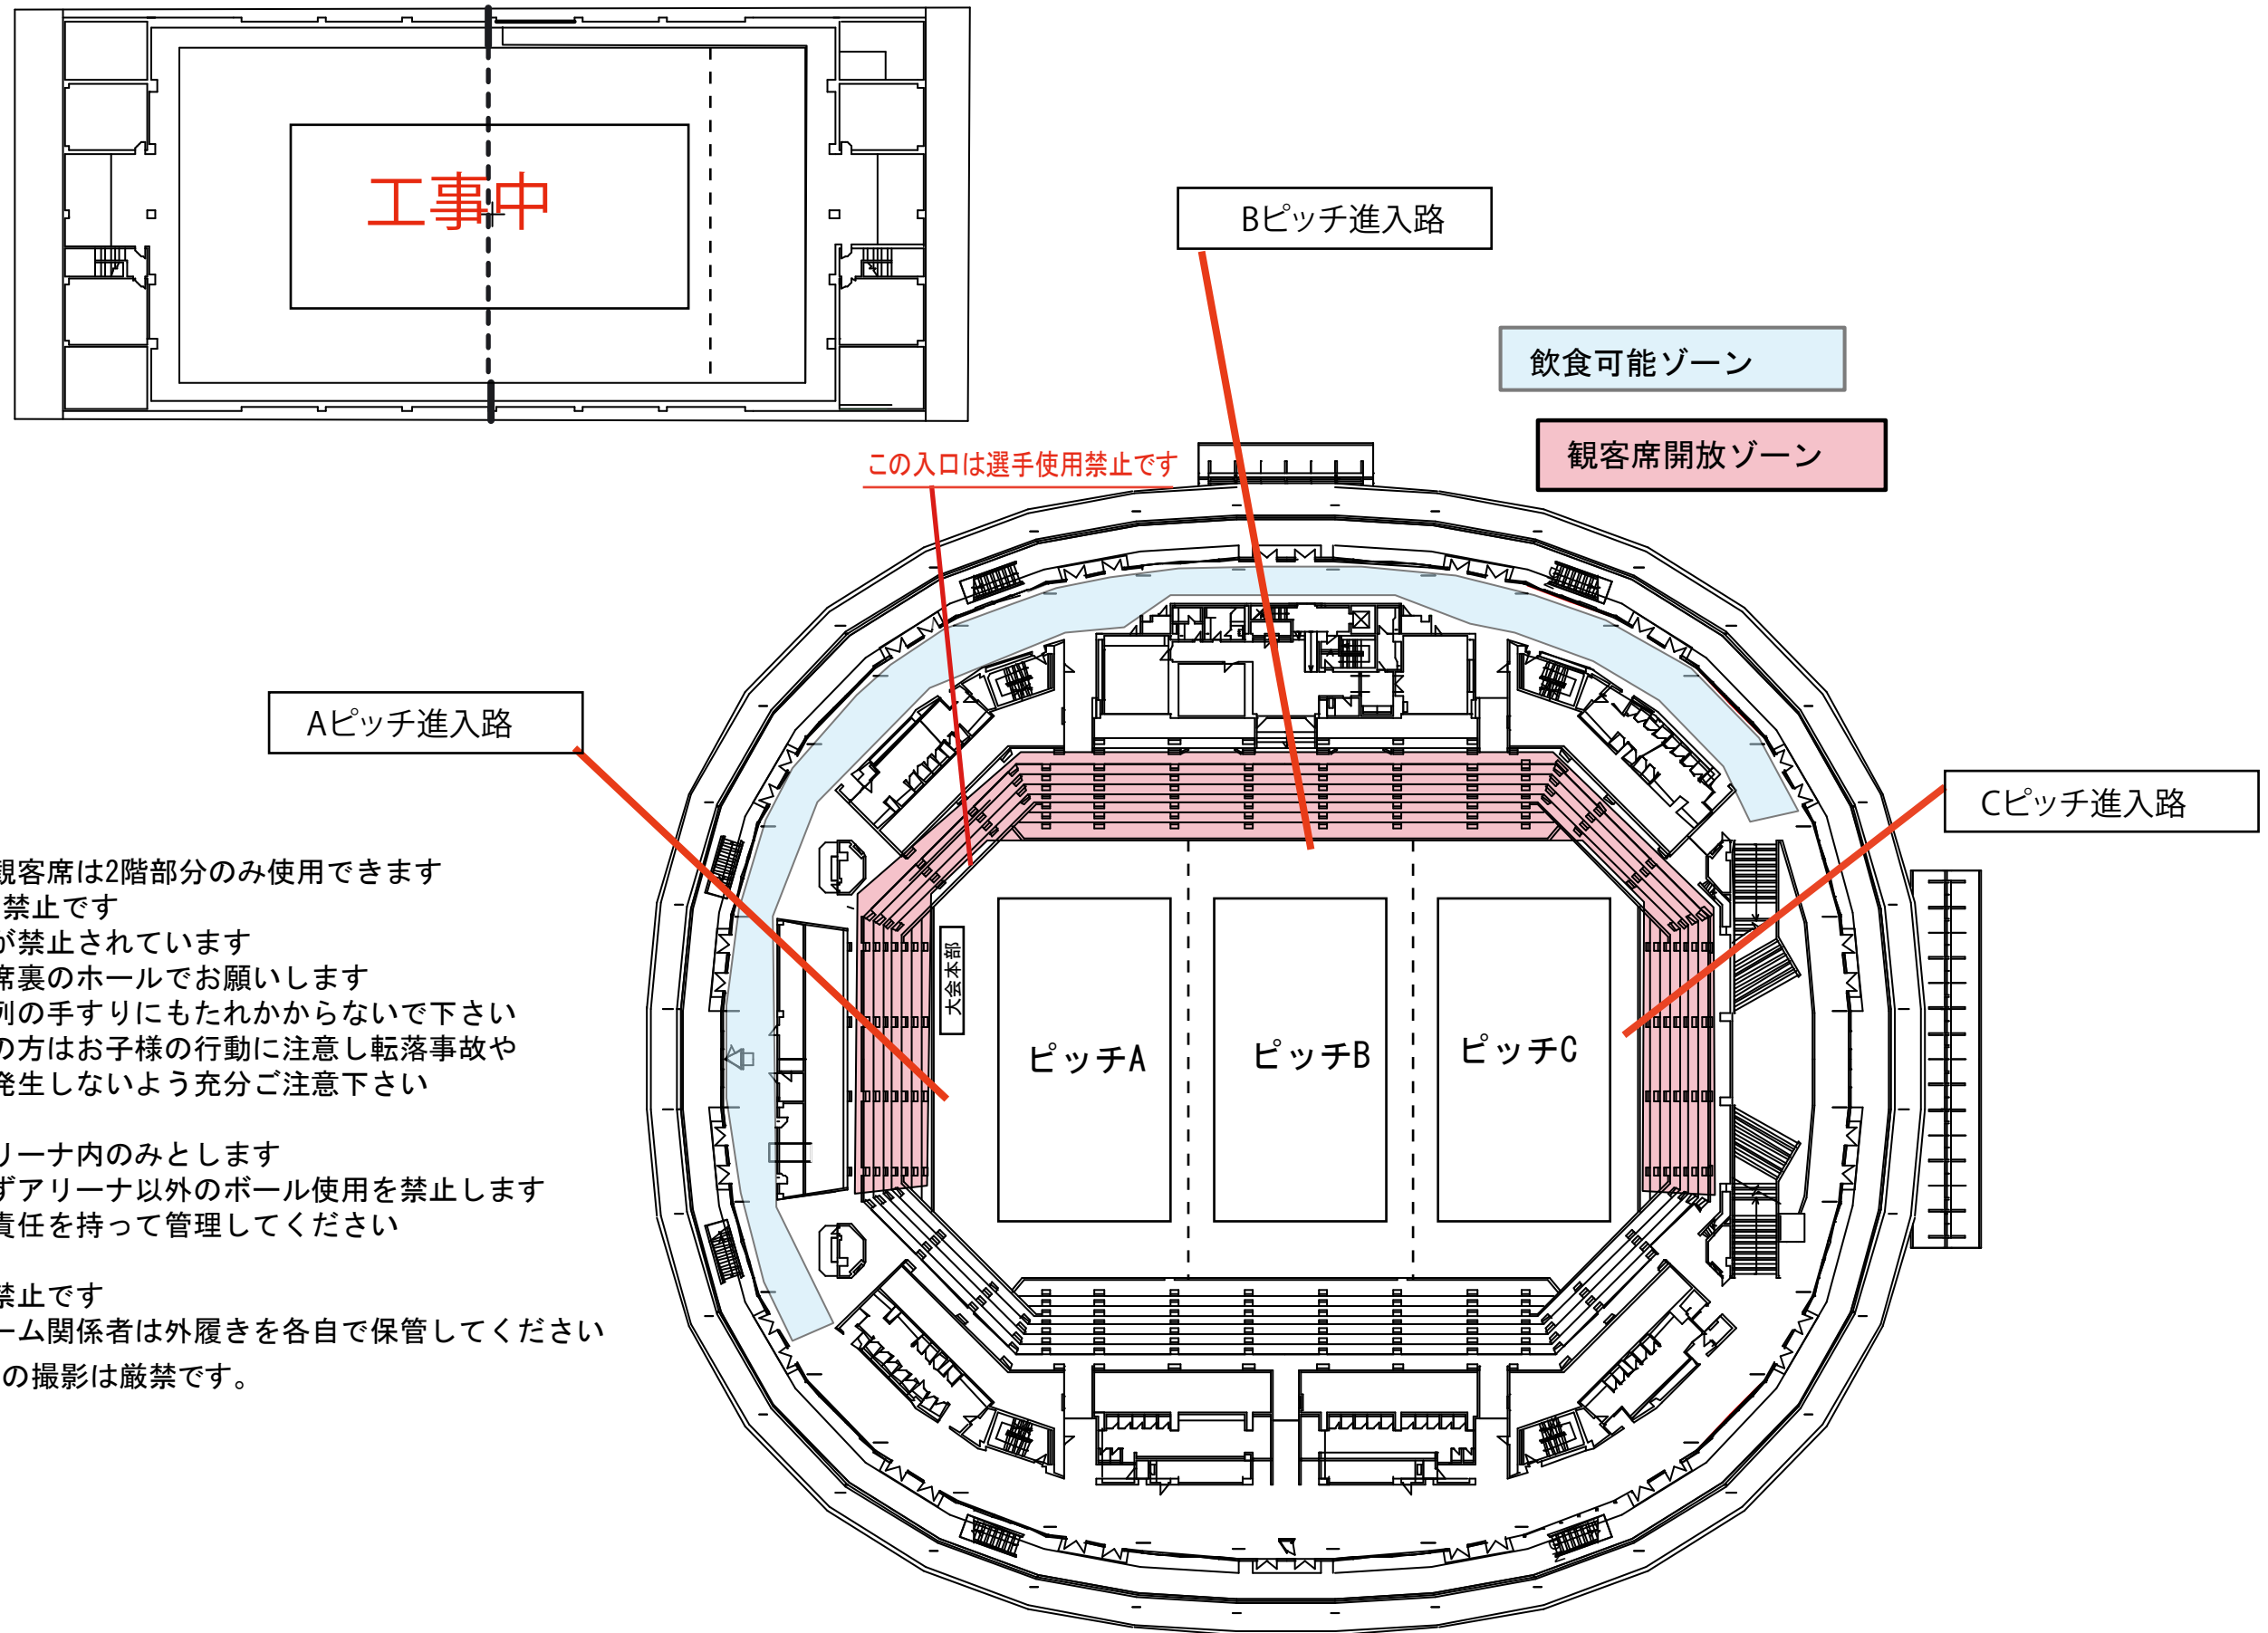

ホワイトリング 会場説明図

長野県少年フットサル大会

- ・メインアリーナの観客席は2階部分のみ使用できます
3階部分は立ち入り禁止です
- ・観客席は全て飲食が禁止されています
飲食の場合は観客席裏のホールでお願いします
- ・観戦のときは最前列の手すりにもたれかからないで下さい
- ・小さいお子様連れの方はお子様の行動に注意し転落事故や
転倒による怪我が発生しないよう充分ご注意下さい
- ・ボールの使用はアリーナ内のみとします
館内・館外を問わずアリーナ以外のボール使用を禁止します
ボールはチームが責任を持って管理してください
- ・館の下駄箱は使用禁止です
選手・保護者・チーム関係者は外履きを各自で保管してください
- ・フラッシュを使用するの撮影は厳禁です。