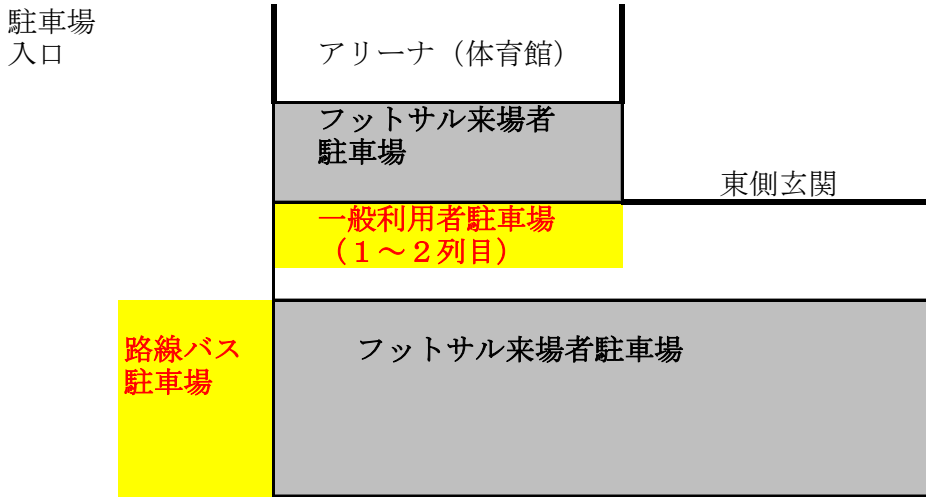

# 駐車場案内

## 1. びっくらんど小川駐車場について

下図、フットサル来場者駐車場をご利用ください  
路線バス、一般利用者駐車場への駐車が無いようにお願いします。  
びっくらんど小川への駐車台数は1チームにつき3台までとします。  
それ以外は小川小・中学校駐車場、もしくは小川村役場へ駐車してください  
会場付近への路上駐車は絶対にしないでください。