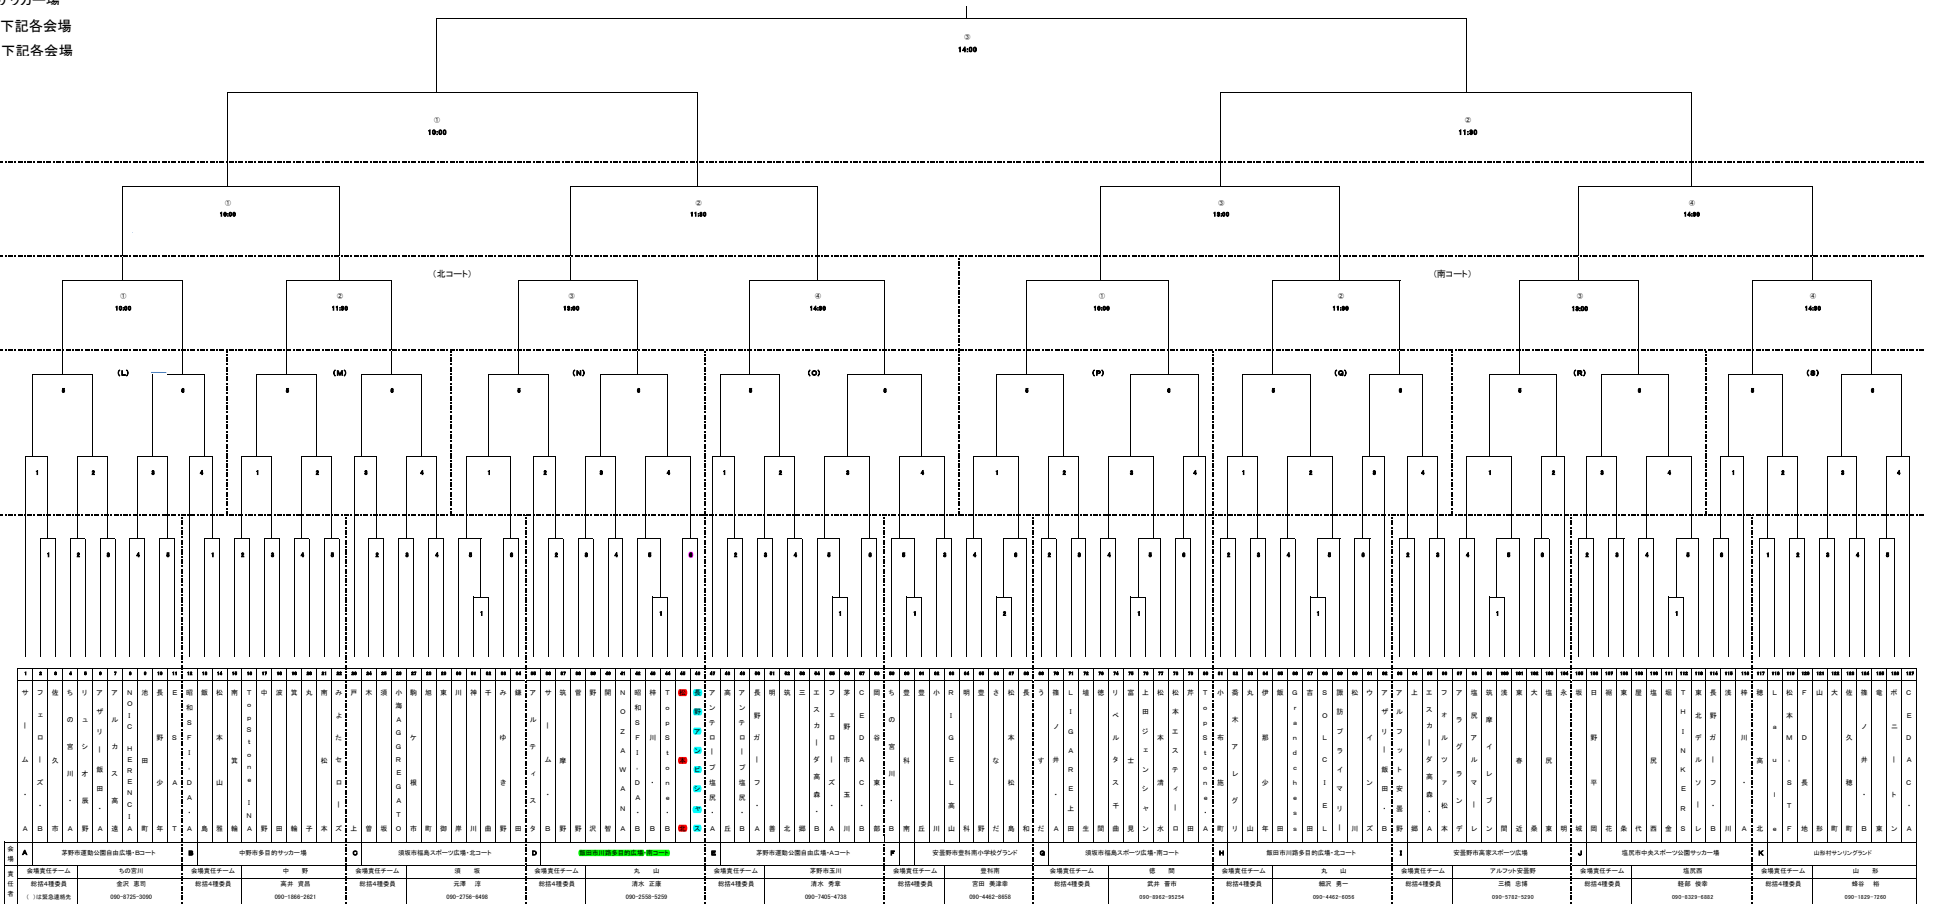

アルウィン

10/29(日)

松本市サッカー場

10/28(土)

松本市サッカー場

10/22(日)

- L 松本市サッカー場・南
- M 千曲市サッカー場・北
- N あがた運動公園・西
- O 富北サッカー場・北
- Q 千曲市サッカー場・南
- R 松本市サッカー場・北
- S あがた運動公園・東

10/14(土)

Kick off 10/14 ① 9:00 ② 10:10 ③ 11:20 ④ 12:30 ⑤ 13:40 ⑥ 14:50
 10/22 ① 9:00 ② 10:10 ③ 11:20 ④ 12:30 ⑤ 13:40 ⑥ 14:50