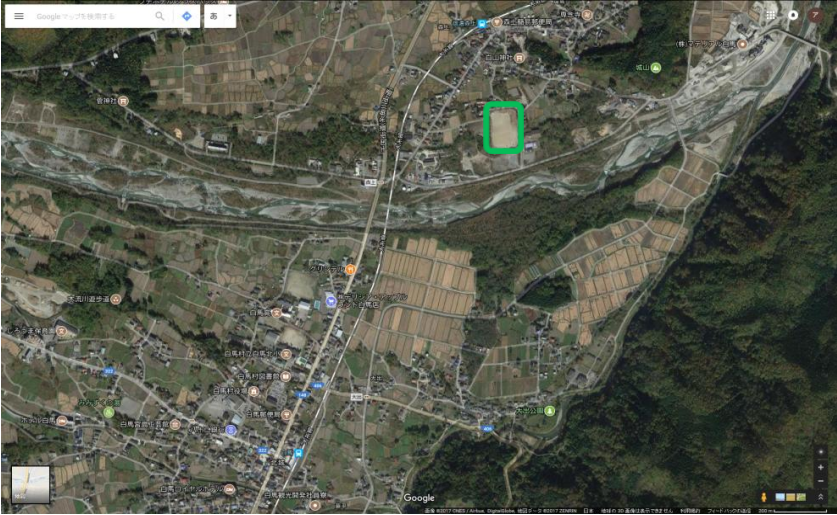

白馬村営北部グラウンド

白馬村営北部グラウンド

白馬村北城12867-36