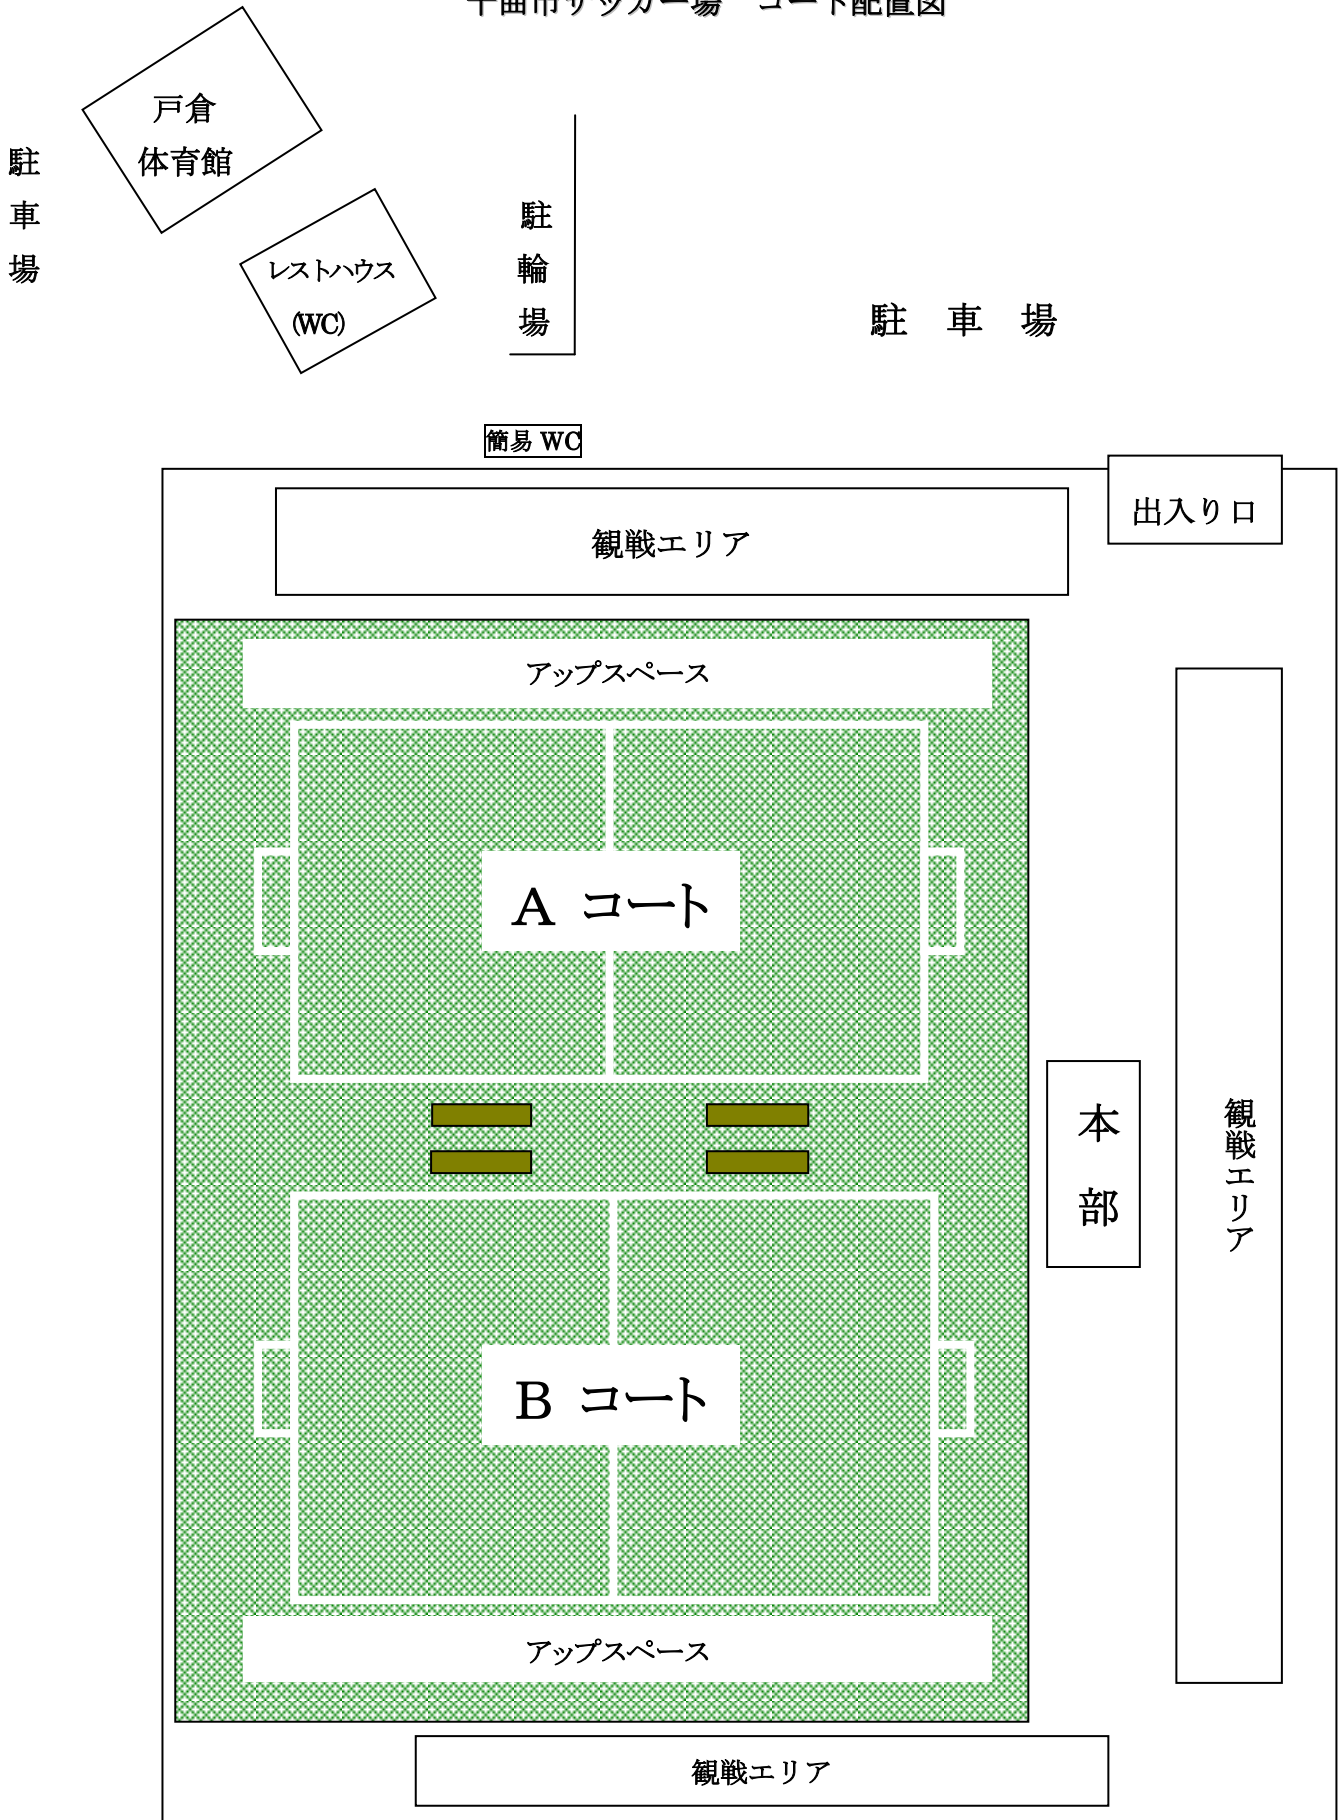

千曲市サッカー場 コート配置図

- * テントは駐車場内の駐輪場、または観戦エリアの後部付近をご利用ください。
- なお、風が強く吹くことがありますので、飛ばないように固定をお願いします。
- * トイレは駐車場内の簡易トイレか、レストハウス内のトイレを使用してください。
- * 飲食は観戦エリアでも可能ですが、ゴミ等がピッチ内に入らないようご注意ください。
- * 場内での喫煙は禁じられておりますので、駐車場でお願いします。
- * ピッチ内の飲水は水のみ可能となっておりますので、スポーツ飲料等を使用しないようお願いします。