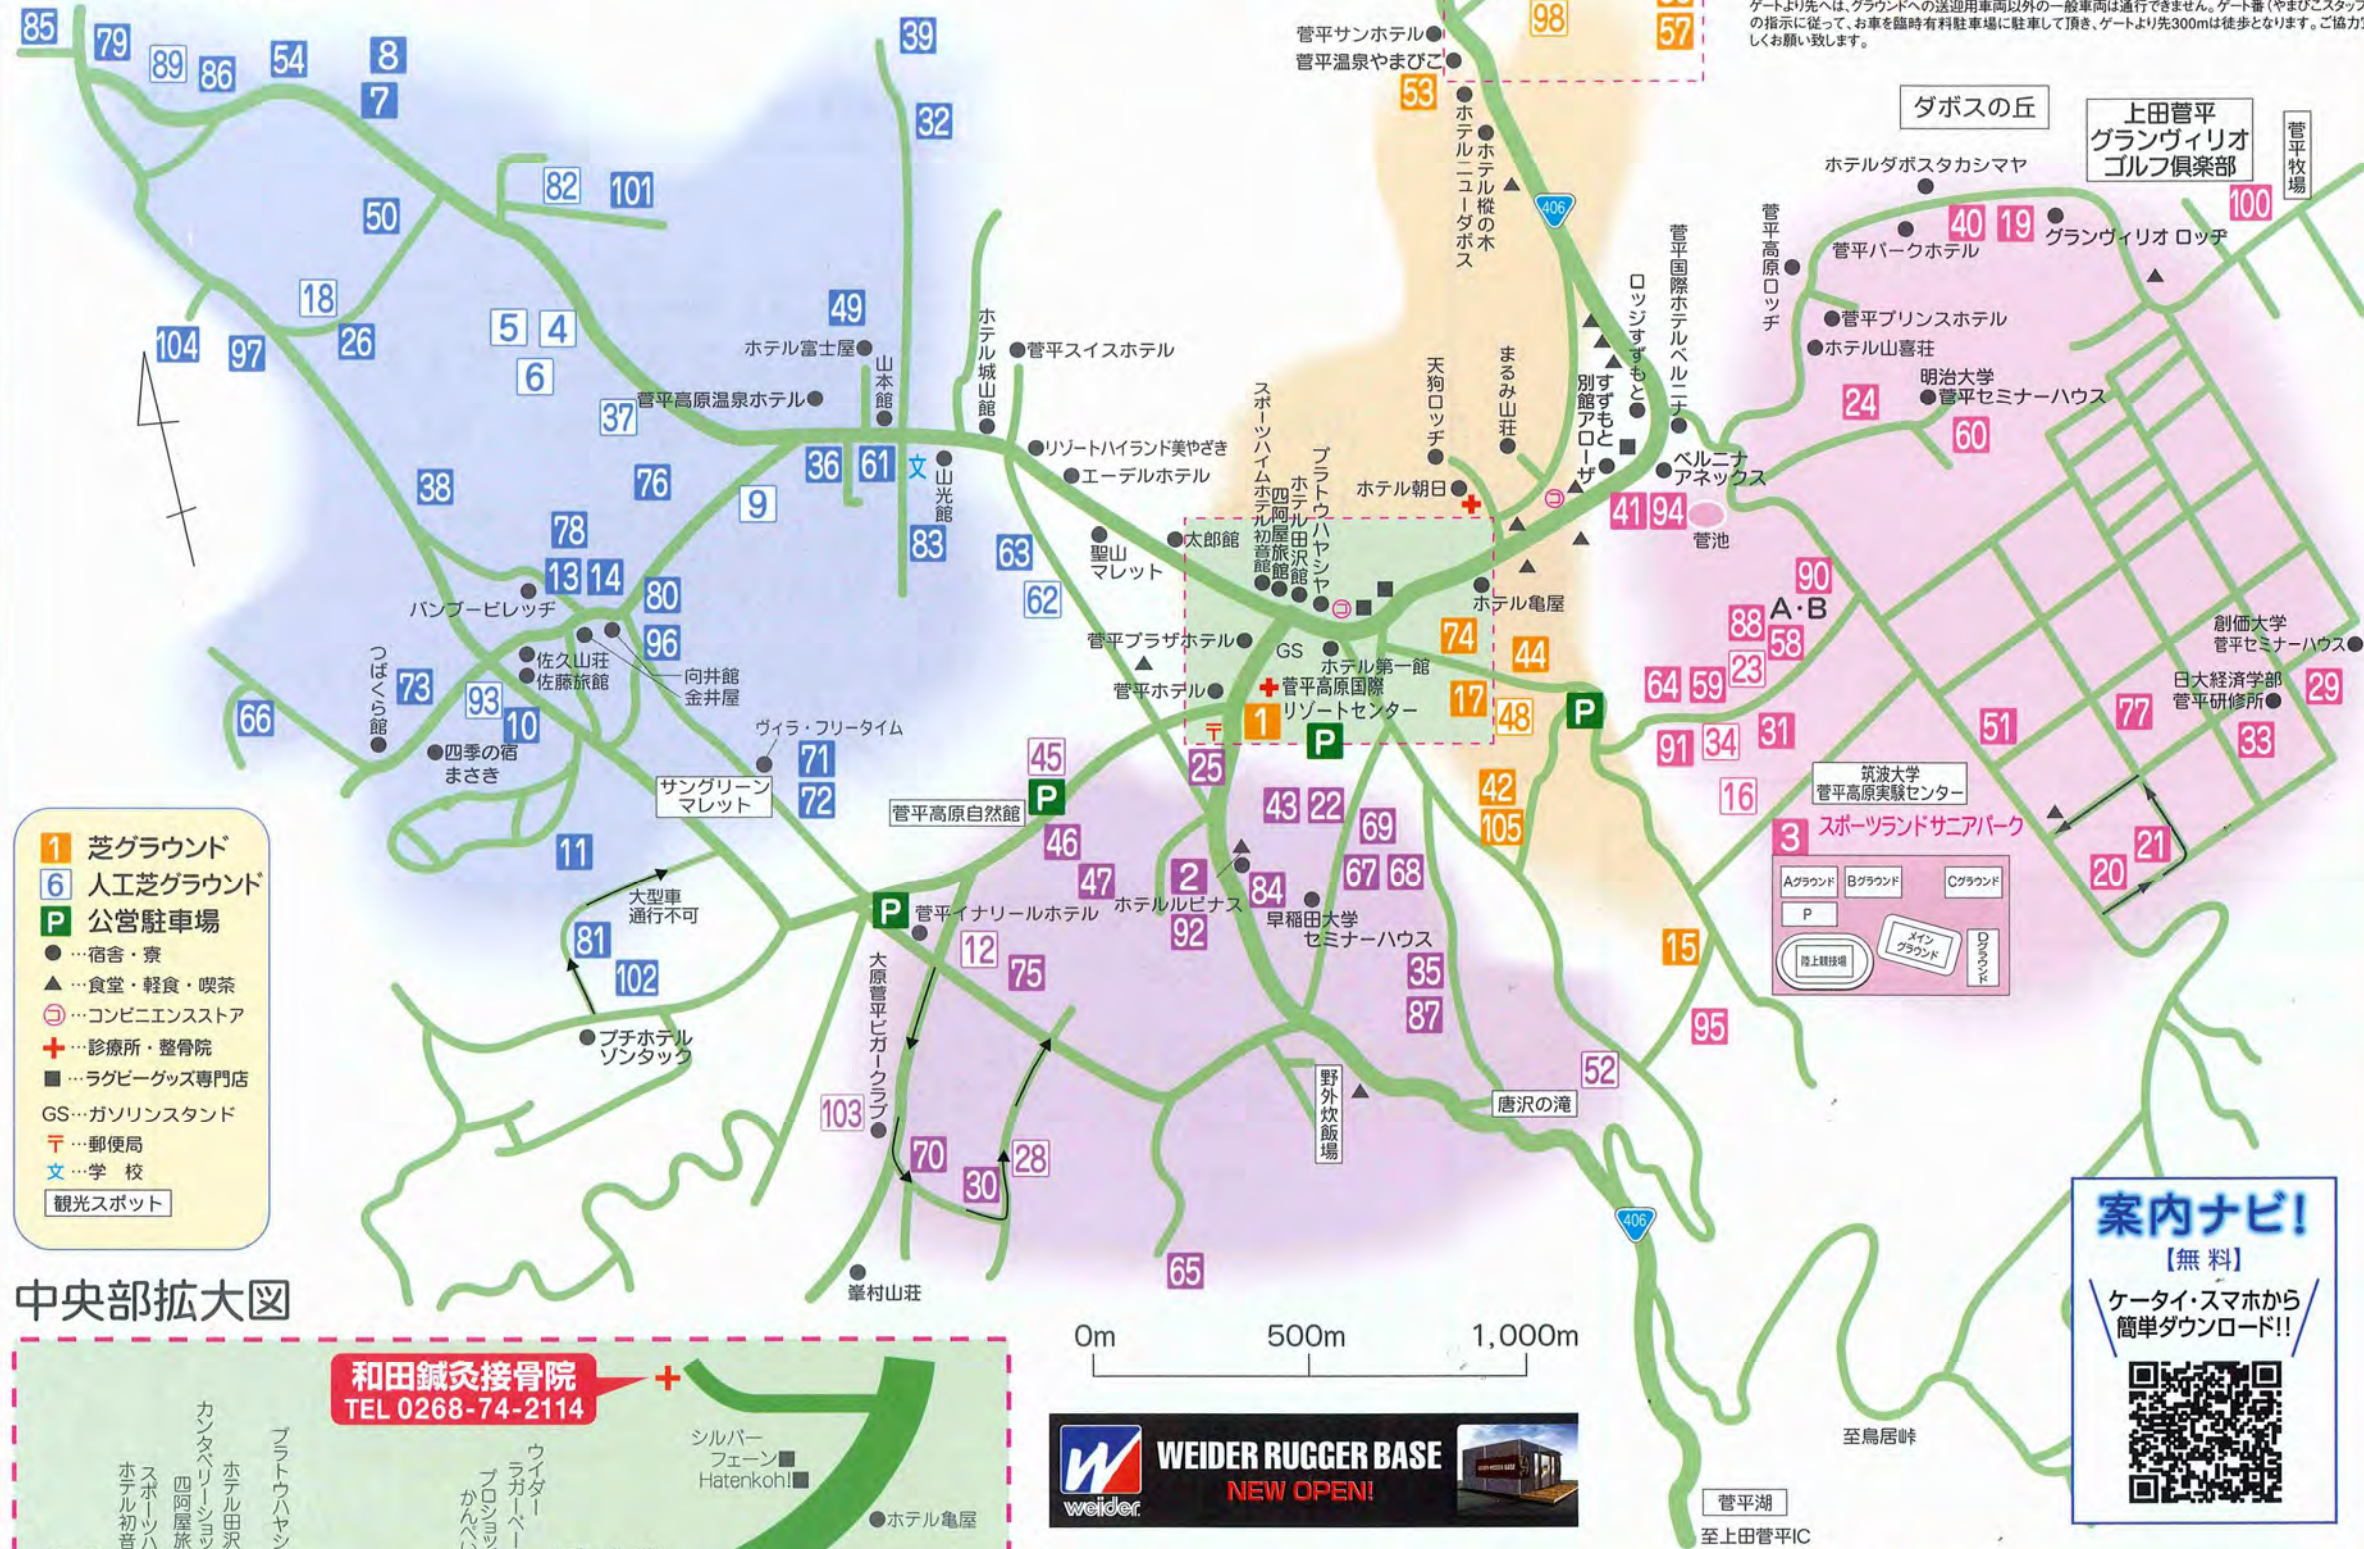

菅平高原グラウンドマップ

至長野IC (夏期のみ 大型車不可)

- 1 芝グラウンド
- 6 人工芝グラウンド
- P 公営駐車場
- 宿舎・寮
- ▲ 食堂・軽食・喫茶
- ⊖ コンビニエンスストア
- ⊕ 診療所・整骨院
- ラグビーグッズ専門店
- GS ガソリンスタンド
- 〒 郵便局
- 文 学校
- 観光スポット

中央部拡大図

※やまびこのグラウンド・●へは往きは枝道10番から、帰りは枝道6番へ、何卒宜しくお願い致します。ゲートより先へは、グラウンドへの送迎用車両以外の一般車両は通行できません。ゲート番(やまびこスタッフ)の指示に従って、お車を臨時有料駐車場に駐車して頂き、ゲートより先300mは徒歩となります。ご協力宜しくお願い致します。

グラウンド名	NO.	TEL(0268)
グリーンフィールド	1	74-2003
市営グラウンド	2	74-2003
サニパーク	3	61-7090
エーデルホテル	4 5 6 97	74-2131
ホテル朝日	8	74-2661
佐久山荘	9	74-2072
佐藤旅館	10 11 93	74-3737
菅平イナリアルホテル	12 13 14 70	74-3711
菅平高原ロッヂ	15	74-2175
菅平サンホテル	16 17 54	74-2360
菅平スイスホテル	18 82 98 104	74-3411
グランヴィリオ ロッジ	19	74-2355
菅平パークホテル	20 21	74-2533
菅平プラザホテル	92 23 88 82	74-2345
菅平プリンスホテル	24	74-2100
菅平ホテル	25 26	74-2001
スポーツハイムホテル初音館	28 75	74-2628
創価大学菅平セミナーハウス	29	74-2612
ホテル田沢館	30	74-2318
太郎館	31	74-2300
天狗ロッヂ	32 79	74-2431
日大経済学部菅平研修所	33	74-2165
ホテル亀屋	35 87	74-2523
菅平高原温泉ホテル	36 37 38 76	74-2515
ホテル城山館	7 39 40 85 86	74-2678
菅平国際ホテルベルニナ	41 42 94 105	74-2325
ホテル第一館	43 44	74-2030
ホテルダボスタカシマヤ	45 46 47 65	74-2035
ホテルニューダボス	48 101	74-2066
ホテル富士屋	49 50	74-2038
ホテル縦の木	51	74-2335
ホテル山喜荘	40 52 77 89	74-2331
菅平温泉やまびこ	53 55 56 57	74-2064
まるみ山荘	58 A・B 59	74-2065
明治大学菅平セミナーハウス	60	74-4003
山本館	61	74-2085
リゾートハイランド美やざき	62 63	74-2082
プラトウハヤシヤ	64	74-2630
つばくら館	66	74-2073
早稲田大学セミナーハウス	67 68 69	74-2015
ヴィラ・フリータイム	71	74-2666
山光館	72 83	74-2616
四季の宿まさき	73	74-2673
ロッジすずもと	74 34 91	74-2110
パンプービレッヂ	78	74-2600
向井館	80 96	74-2606
金井屋	81	74-2070
ホテルルピナス	84 22	74-2422
グラウンド部会グラウンド	90	
四阿屋旅館	95	74-2163
峯村山荘	99	74-2667
牧場グラウンド	100	
プチホテルゾンタック	102	74-1111
大原菅平ピガークラブ	103	74-3377

案内ナビ!
【無料】
ケータイ・スマホから
簡単ダウンロード!!

WEIDER RUGGER BASE
NEW OPEN!

路上駐車禁止
宿泊に付いてのご相談は菅平高原旅館組合にご相談下さい。
TEL. (0268)-74-2003 FAX. (0268)-74-2353
ペンションご希望の方はペンション部ホームページ
<http://www.sugadaira.info/> を検索下さい。

菅平高原観光協会
菅平高原旅館組合
(国際リゾートセンター内)
TEL.(0268)74-2003 FAX.(0268)74-2353
ホームページ <http://sugadaira.com>