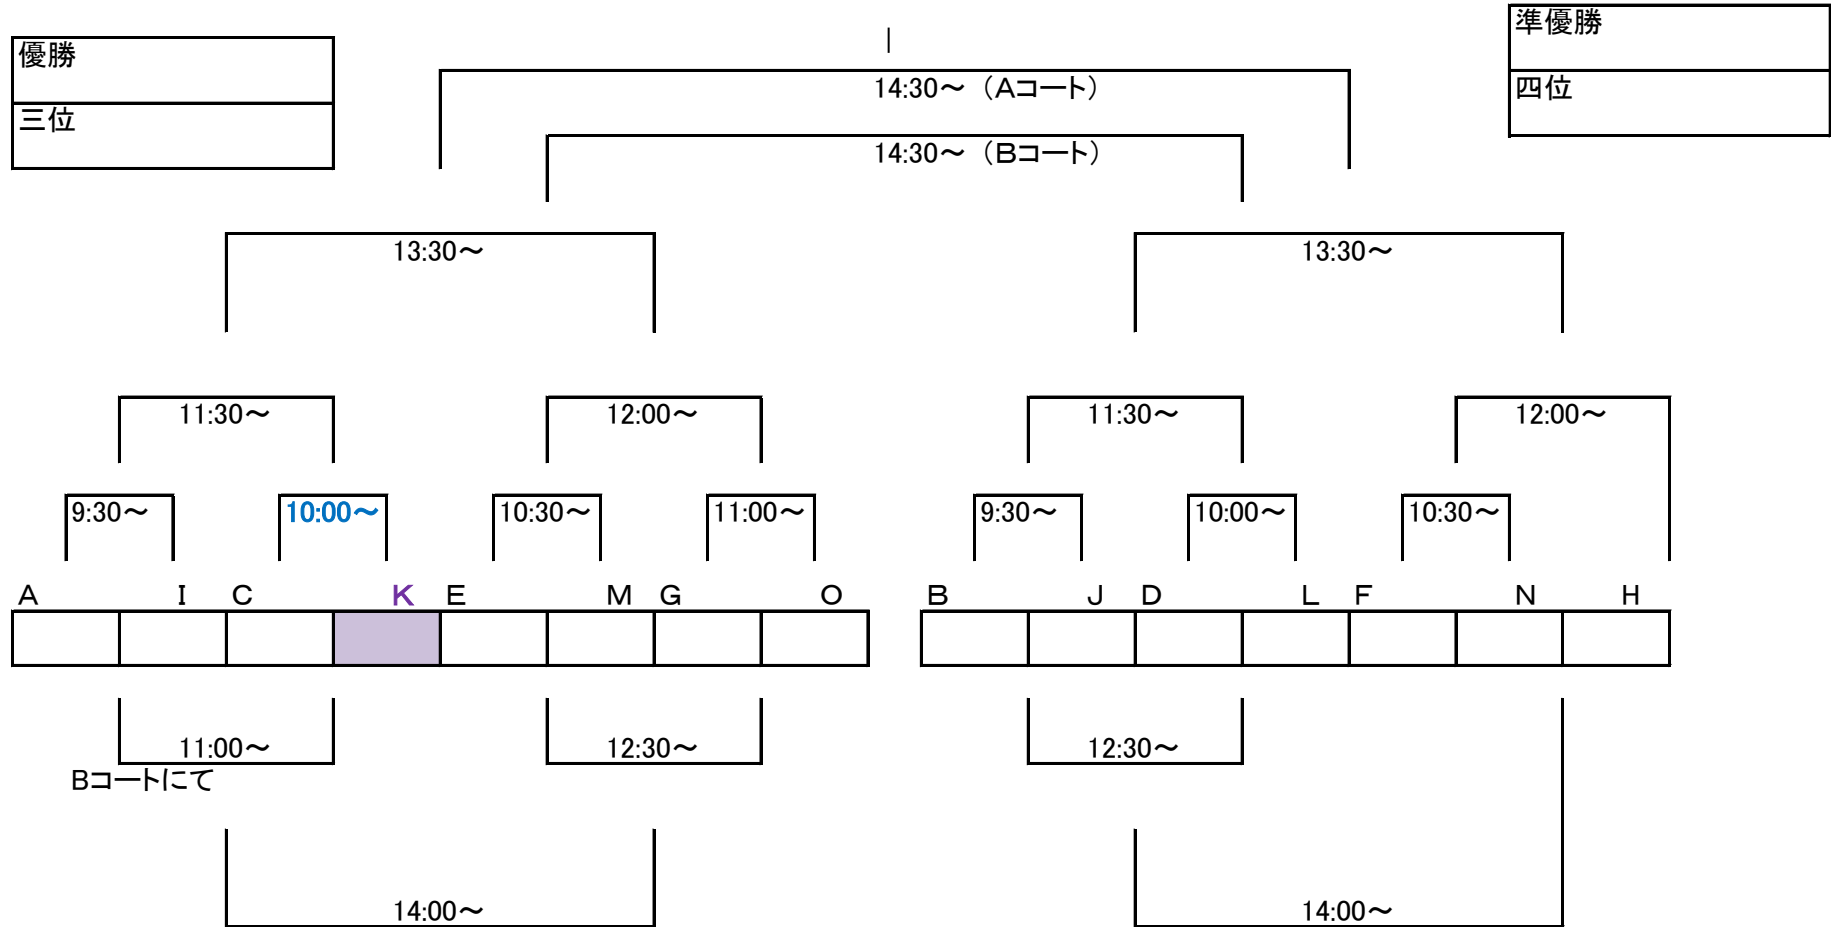

トーナメント表 第11回 ピーチカップ 2日目 8月6日

1位トーナメント

長野Uスタジアム

Aコート

Bコート