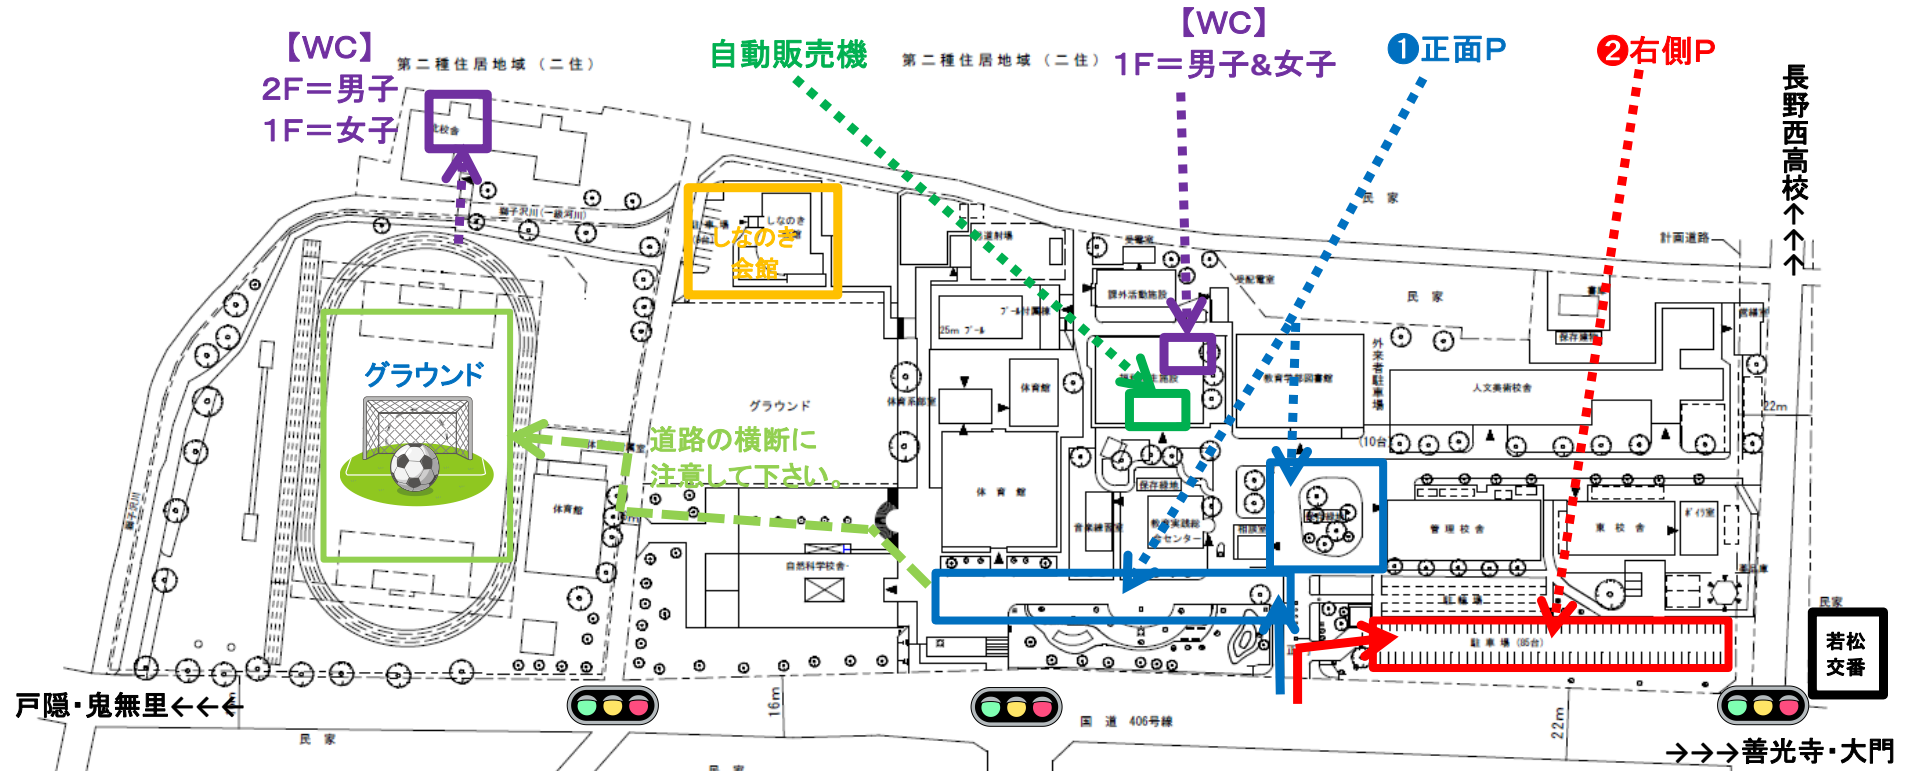

信州大学教育学部 グラウンド・駐車場・トイレ MAP

- ① ①正面Pもしくは②右側Pが駐車場になります。
- ② ゲートが上昇している方をご利用ください。
- ③ 学内で開催される他のイベントとの関係で、ご利用いただく駐車場が流動的になりますことご承知おき下さい。

★しなのき会館駐車場(グラウンド脇)★
 平成29年4月より**使用不可**となります。
 解錠されている場合も使用はお控え下さい。