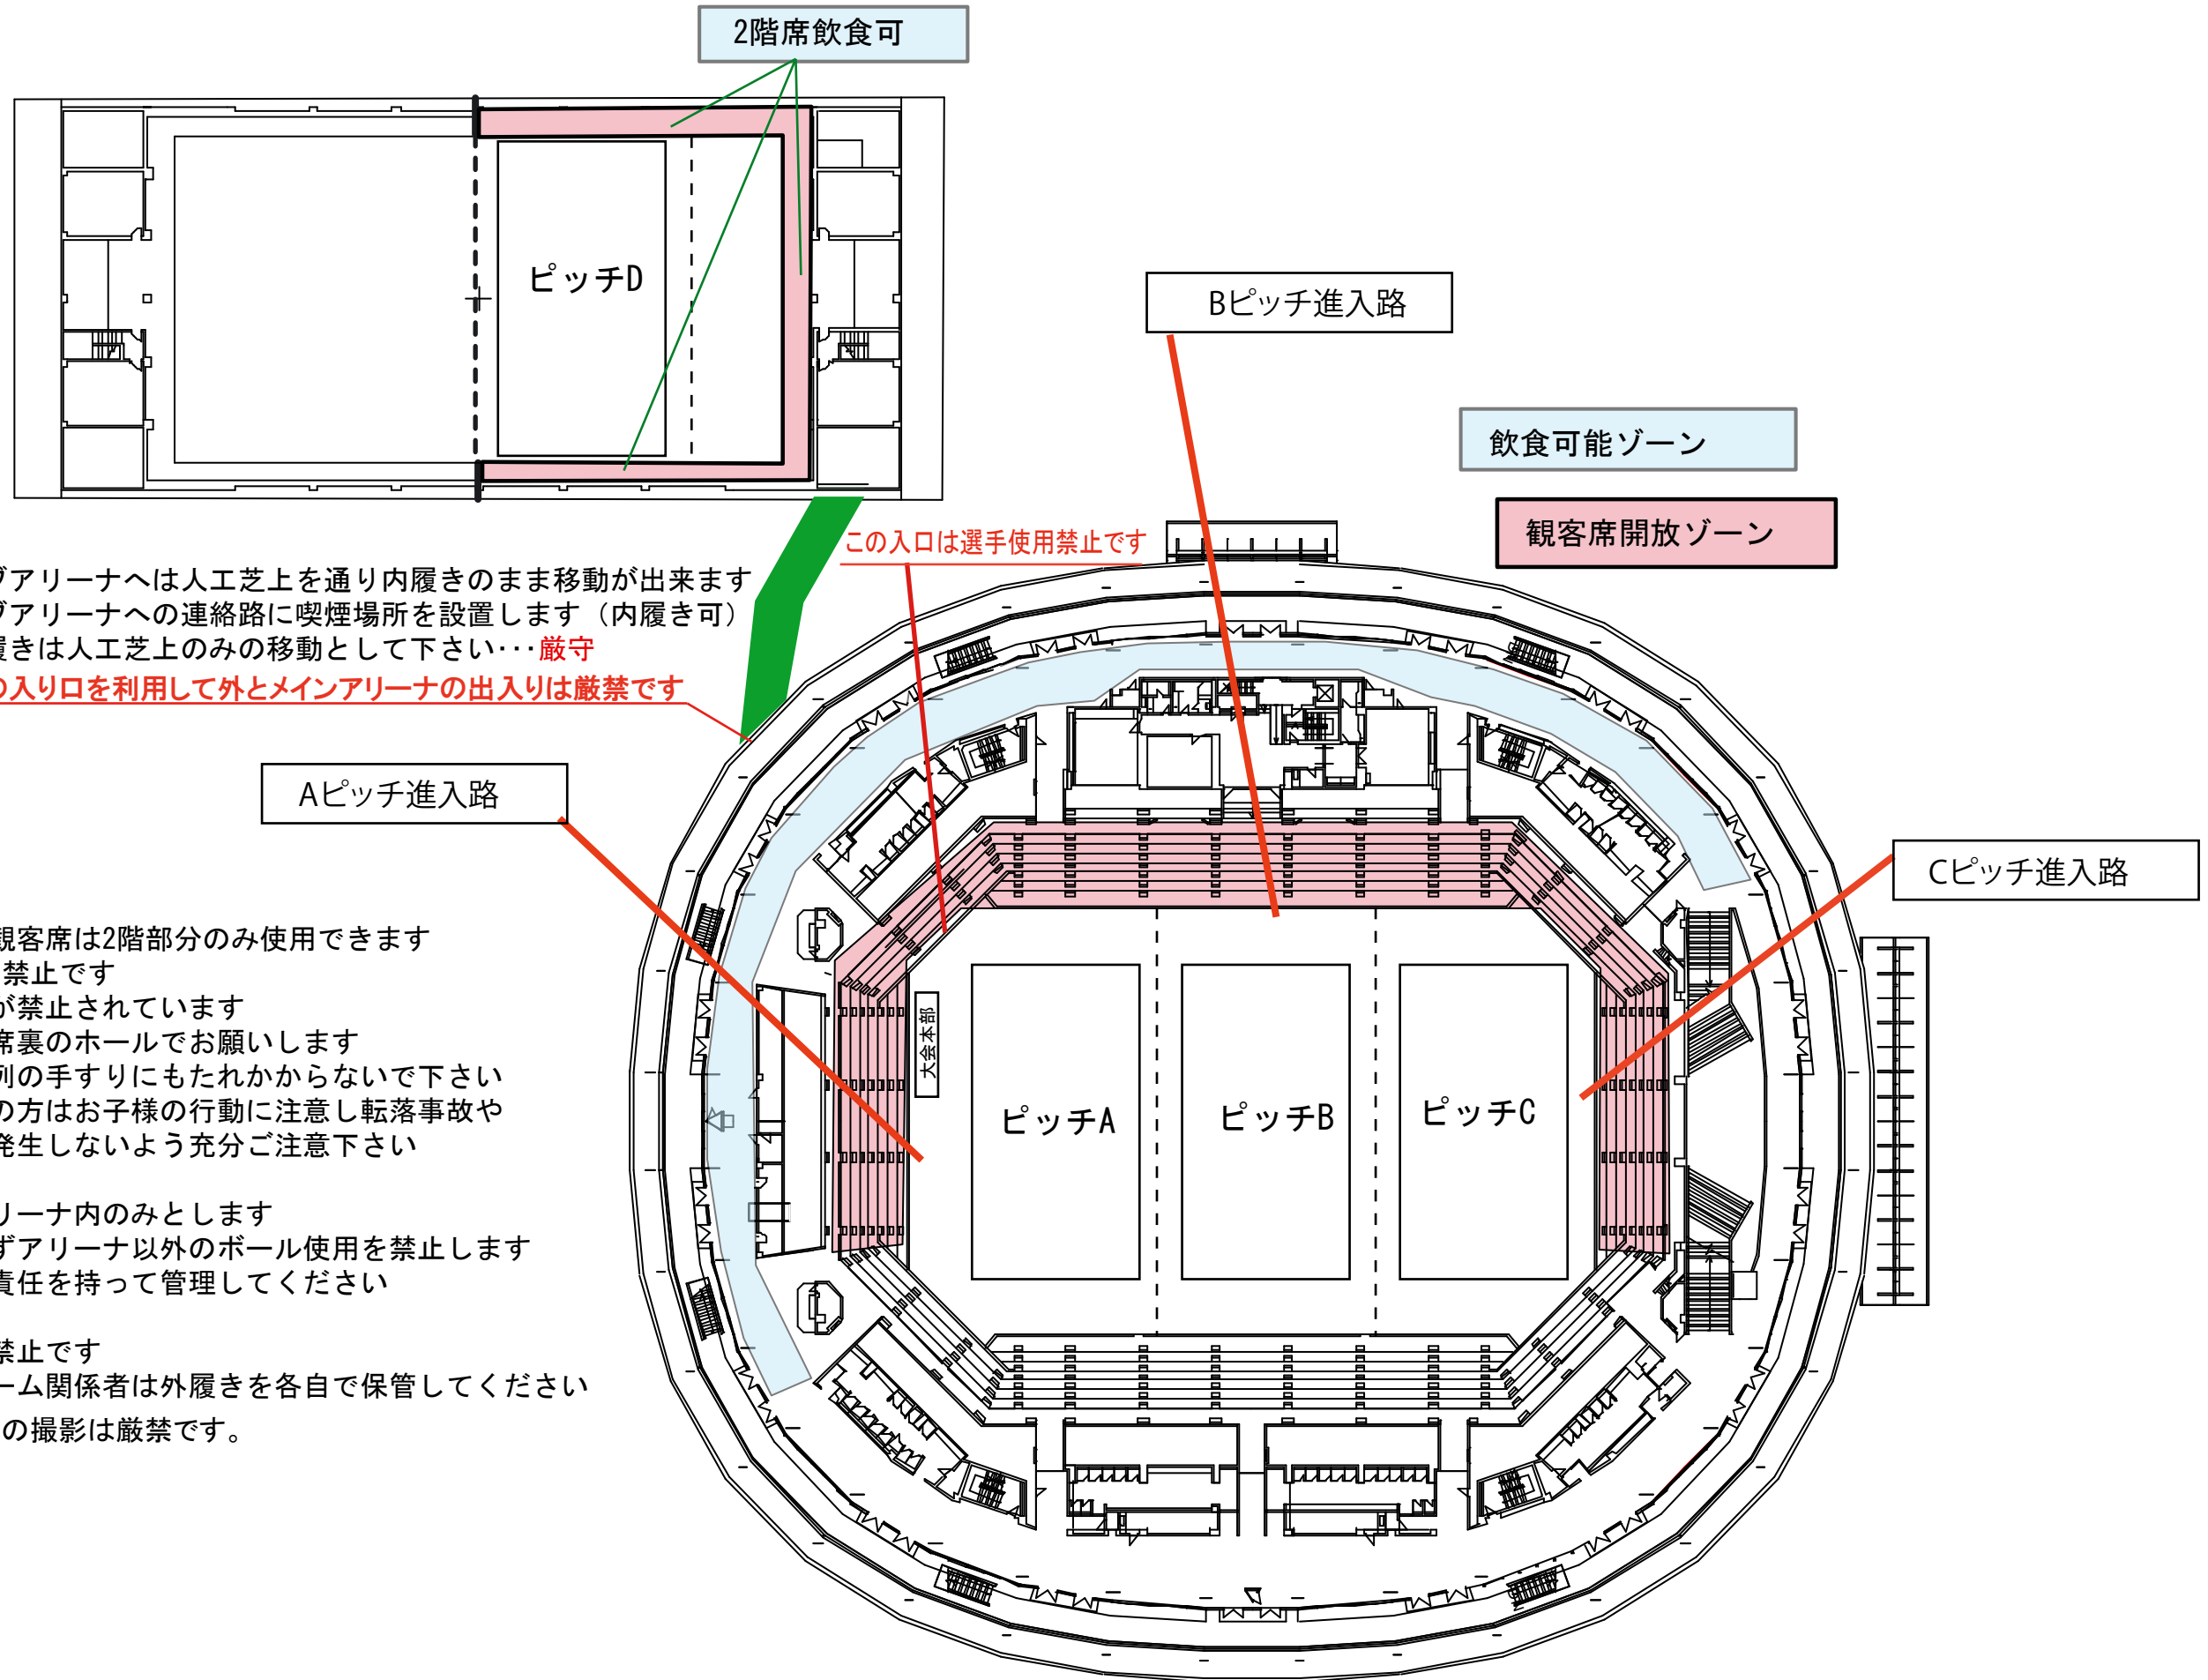

ホワイトリング 会場説明図

- ・サブアリーナへは人工芝上を通り内履きのまま移動が出来ます
- ・サブアリーナへの連絡路に喫煙場所を設置します（内履き可）
- ・内履きは人工芝上のみ移動として下さい…**厳守**
この入り口を利用して外とメインアリーナの出入りは厳禁です

- ・メインアリーナの観客席は2階部分のみ使用できます
3階部分は立ち入り禁止です
- ・観客席は全て飲食が禁止されています
飲食の場合は観客席裏のホールでお願いします
- ・観戦のときは最前列の手すりにもたれかからないで下さい
- ・小さいお子様連れの方はお子様の行動に注意し転落事故や転倒による怪我が発生しないよう充分ご注意下さい
- ・ボールの使用はアリーナ内のみとします
館内・館外を問わずアリーナ以外のボール使用を禁止します
ボールはチームが責任を持って管理してください
- ・館の下駄箱は使用禁止です
選手・保護者・チーム関係者は外履きを各自で保管してください
- ・フラッシュを使用するの撮影は厳禁です。