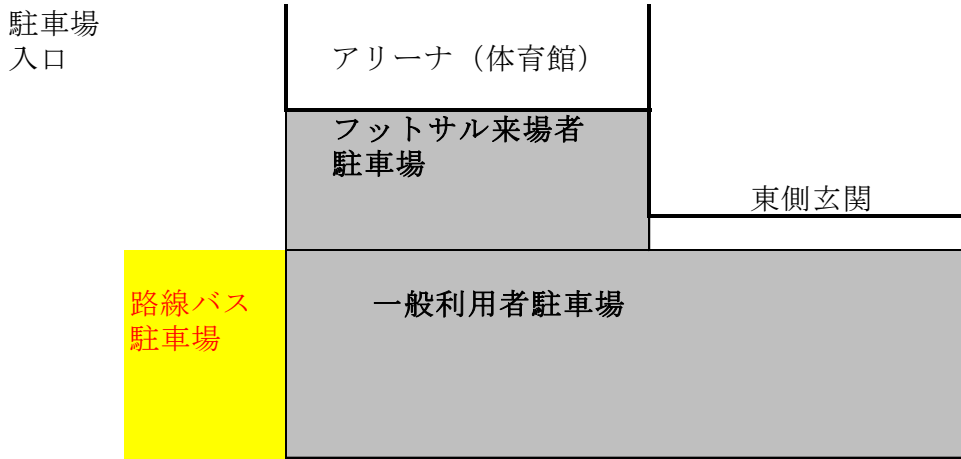

駐車場案内

1. びっくらんど小川駐車場について

下図、フットサル来場者駐車場と一般利用者駐車場をご利用ください
下図、路線バス駐車場への駐車が無いようにお願いします。
会場付近への路上駐車は絶対にしないでください。
駐車スペースがない場合は小川村役場もしくは小川小・中学校駐車場
へお願いします。

2. 小川村役場および小川小・中学校への案内図