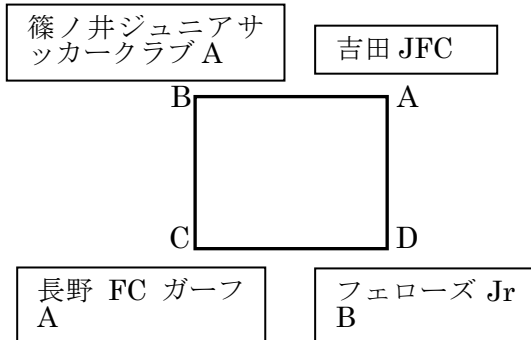

第1回おやキング杯 U-8 フットサル大会 組み合わせ表

予選リーグ

(東側：駐車場側)

(西側：ステージ側)

A グループ