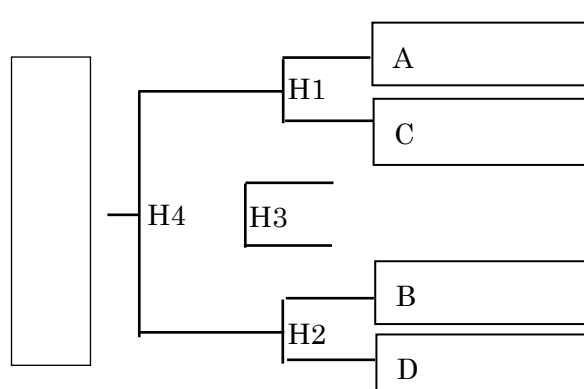

・受付 8:20～：会議室入り口

・代表者会議 8:40～：会議室

	時間	対戦	審判	対戦	審判
1	9:15～	吉田 - 篠ノ井 A	F-G	浅川 - 徳間	N-O
2	9:35～	フェローズ A - 東北	A-B	篠ノ井 B - 長野アンビシャス	I-J
3	9:55～	長野ガーフ A - フェローズ B	E-F	鳥居川 - 小川 B	M-N
4	10:15～	小川 A - 小布施	C-D	長野ガーフ B - フェローズ C	K-L
5	10:35～	フェローズ B - 吉田	G-H	小川 B - 浅川	O-P
6	10:55～	小布施 - フェローズ A	D-A	フェローズ C - 篠ノ井 B	L-I
7	11:15～	篠ノ井 A - 長野ガーフ A	H-E	徳間 - 鳥居川	P-M
8	11:35～	東北 - 小川 A	B-C	長野アンビシャス - 長野ガーフ B	J-K

・おやきの販売 10:45～12:30：ロビー

順位決定トーナメント

(東側：駐車場側)

(西側：ステージ側)

	時間	対戦	審判	対戦	審判
9	12:10~	A2位-C2位 (F1)	B1位・D1位	A4位-C4位 (H1)	B3位・D3位
10	12:30~	A1位-C1位 (E1)	A2位・C2位	A3位-C3位 (G1)	A4位・C4位
11	12:50~	B2位-D2位 (F2)	A1位・C1位	B4位-D4位 (H2)	A3位・C3位
12	13:10~	B1位-D1位 (E2)	B2位・D2位	B3位-D3位 (G2)	B4位・D4位
13	13:30~	F1負-F2負 (F3)	E1勝・E2勝	H1負-H2負 (H3)	G1勝・G2勝
14	13:50~	F1勝-F2勝 (F4)	F1負・F2負	G1負-G2負 (G3)	H1負・H2負
15	14:10~	E1負-E2負 (E3)	F1勝・F2勝	H1勝-H2勝 (H4)	G1負・G2負
16	14:30~	E1勝-E2勝 (E4)	H1負・H2負	G1勝-G2勝 (G4)	H1勝・H2勝