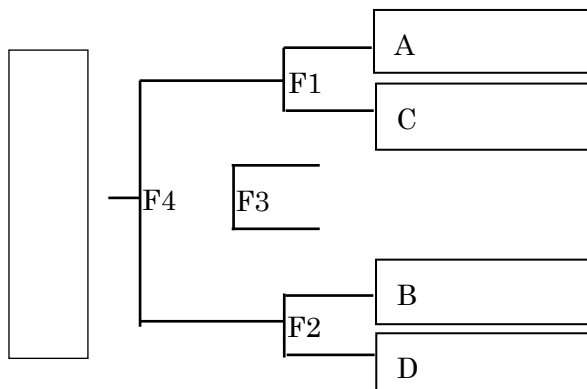

・受付 8:20～：会議室入り口

・代表者会議 8:40～：会議室

	時間	対戦	審判	対戦	審判
1	9:15～	吉田 - 篠ノ井 A	F-G	浅川 - 徳間	N-O
2	9:35～	フェローズ A - 東北	A-B	篠ノ井 B - 長野アンビシャス	I-J
3	9:55～	長野ガーフ A - フェローズ B	E-F	鳥居川 - 小川 B	M-N
4	10:15～	小川 A - 小布施	C-D	長野ガーフ B - フェローズ C	K-L
5	10:35～	フェローズ B - 吉田	G-H	小川 B - 浅川	O-P
6	10:55～	小布施 - フェローズ A	D-A	フェローズ C - 篠ノ井 B	L-I
7	11:15～	篠ノ井 A - 長野ガーフ A	H-E	徳間 - 鳥居川	P-M
8	11:35～	東北 - 小川 A	B-C	長野アンビシャス - 長野ガーフ B	J-K

・おやきの販売 10:45～12:30：ロビー

順位決定トーナメント

(東側：駐車場側)

(西側：ステージ側)

	時間	対戦	審判	対戦	審判
9	12:10~	A2位-C2位 (F1)	B1位・D1位	A4位-C4位 (H1)	B3位・D3位
10	12:30~	A1位-C1位 (E1)	A2位・C2位	A3位-C3位 (G1)	A4位・C4位
11	12:50~	B2位-D2位 (F2)	A1位・C1位	B4位-D4位 (H2)	A3位・C3位
12	13:10~	B1位-D1位 (E2)	B2位・D2位	B3位-D3位 (G2)	B4位・D4位
13	13:30~	F1負-F2負 (F3)	E1勝・E2勝	H1負-H2負 (H3)	G1勝・G2勝
14	13:50~	F1勝-F2勝 (F4)	F1負・F2負	G1負-G2負 (G3)	H1負・H2負
15	14:10~	E1負-E2負 (E3)	F1勝・F2勝	H1勝-H2勝 (H4)	G1負・G2負
16	14:30~	E1勝-E2勝 (E4)	H1負・H2負	G1勝-G2勝 (G4)	H1勝・H2勝