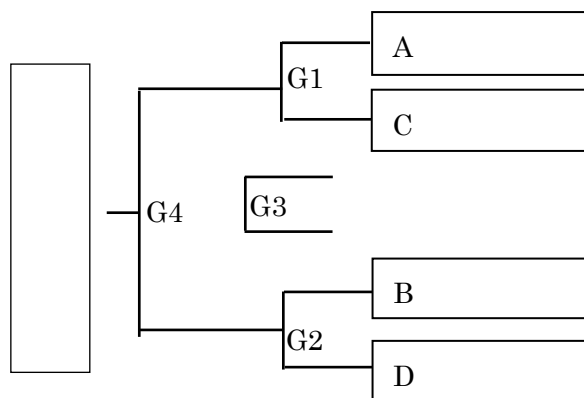

・受付 8:20～：会議室入り口

・代表者会議 8:40～：会議室

	時間	対戦	審判	対戦	審判
1	9:15～	吉田 - 篠ノ井 A	F-G	浅川 - 徳間	N-O
2	9:35～	フェローズ A - 東北	A-B	篠ノ井 B - 長野アンビシャス	I-J
3	9:55～	長野ガーフ A - フェローズ B	E-F	鳥居川 - 小川 B	M-N
4	10:15～	小川 A - 小布施	C-D	長野ガーフ B - フェローズ C	K-L
5	10:35～	フェローズ B - 吉田	G-H	小川 B - 浅川	O-P
6	10:55～	小布施 - フェローズ A	D-A	フェローズ C - 篠ノ井 B	L-I
7	11:15～	篠ノ井 A - 長野ガーフ A	H-E	徳間 - 鳥居川	P-M
8	11:35～	東北 - 小川 A	B-C	長野アンビシャス - 長野ガーフ B	J-K

・おやきの販売 10:45～12:30：ロビー

順位決定トーナメント

(東側：駐車場側)

(西側：ステージ側)

	時間	対戦	審判	対戦	審判
9	12:10~	A2位-C2位 (F1)	B1位・D1位	A4位-C4位 (H1)	B3位・D3位
10	12:30~	A1位-C1位 (E1)	A2位・C2位	A3位-C3位 (G1)	A4位・C4位
11	12:50~	B2位-D2位 (F2)	A1位・C1位	B4位-D4位 (H2)	A3位・C3位
12	13:10~	B1位-D1位 (E2)	B2位・D2位	B3位-D3位 (G2)	B4位・D4位
13	13:30~	F1負-F2負 (F3)	E1勝・E2勝	H1負-H2負 (H3)	G1勝・G2勝
14	13:50~	F1勝-F2勝 (F4)	F1負・F2負	G1負-G2負 (G3)	H1負・H2負
15	14:10~	E1負-E2負 (E3)	F1勝・F2勝	H1勝-H2勝 (H4)	G1負・G2負
16	14:30~	E1勝-E2勝 (E4)	H1負・H2負	G1勝-G2勝 (G4)	H1勝・H2勝