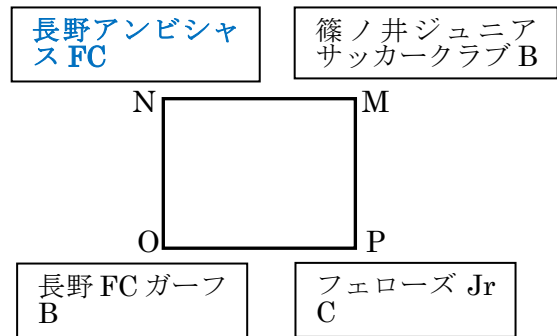

第1回おやキング杯 U-8 フットサル大会 組み合わせ表

予選リーグ

(東側：駐車場側)

(西側：ステージ側)

A グループ

C グループ

B グループ

D グループ

・受付 8:20～：会議室入り口

・代表者会議 8:40～：会議室

	時間	対戦	審判	対戦	審判
1	9:15～	吉田 - 篠ノ井 A	F-G	浅川 - 徳間	N-O
2	9:35～	フェローズ A - 東北	A-B	篠ノ井 B - 長野アンビシャス	I-J
3	9:55～	長野ガーフ A - フェローズ B	E-F	鳥居川 - 小川 B	M-N
4	10:15～	小川 A - 小布施	C-D	長野ガーフ B - フェローズ C	K-L
5	10:35～	フェローズ B - 吉田	G-H	小川 B - 浅川	O-P
6	10:55～	小布施 - フェローズ A	D-A	フェローズ C - 篠ノ井 B	L-I
7	11:15～	篠ノ井 A - 長野ガーフ A	H-E	徳間 - 鳥居川	P-M
8	11:35～	東北 - 小川 A	B-C	長野アンビシャス - 長野ガーフ B	J-K