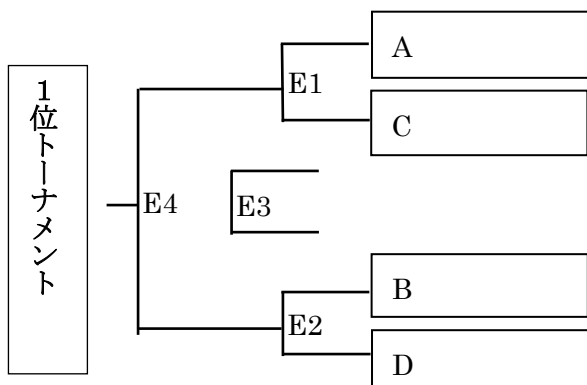

・受付 8:20～：会議室入り口

・代表者会議 8:40～：会議室

	時間	対戦	審判	対戦	審判
1	9:15～	吉田 - 篠ノ井 A	F-G	浅川 - 徳間	N-O
2	9:35～	フェローズ A - 東北	A-B	篠ノ井 B - 長野アンビシャス	I-J
3	9:55～	長野ガーフ A - フェローズ B	E-F	鳥居川 - 小川 B	M-N
4	10:15～	小川 A - 小布施	C-D	長野ガーフ B - フェローズ C	K-L
5	10:35～	フェローズ B - 吉田	G-H	小川 B - 浅川	O-P
6	10:55～	小布施 - フェローズ A	D-A	フェローズ C - 篠ノ井 B	L-I
7	11:15～	篠ノ井 A - 長野ガーフ A	H-E	徳間 - 鳥居川	P-M
8	11:35～	東北 - 小川 A	B-C	長野アンビシャス - 長野ガーフ B	J-K

・おやきの販売 10:45～12:30：ロビー

順位決定トーナメント

(東側：駐車場側)

(西側：ステージ側)

	時間	対戦	審判	対戦	審判
9	12:10~	A2位-C2位 (F1)	B1位・D1位	A4位-C4位 (H1)	B3位・D3位
10	12:30~	A1位-C1位 (E1)	A2位・C2位	A3位-C3位 (G1)	A4位・C4位
11	12:50~	B2位-D2位 (F2)	A1位・C1位	B4位-D4位 (H2)	A3位・C3位
12	13:10~	B1位-D1位 (E2)	B2位・D2位	B3位-D3位 (G2)	B4位・D4位
13	13:30~	F1負-F2負 (F3)	E1勝・E2勝	H1負-H2負 (H3)	G1勝・G2勝
14	13:50~	F1勝-F2勝 (F4)	F1負・F2負	G1負-G2負 (G3)	H1負・H2負
15	14:10~	E1負-E2負 (E3)	F1勝・F2勝	H1勝-H2勝 (H4)	G1負・G2負
16	14:30~	E1勝-E2勝 (E4)	H1負・H2負	G1勝-G2勝 (G4)	H1勝・H2勝