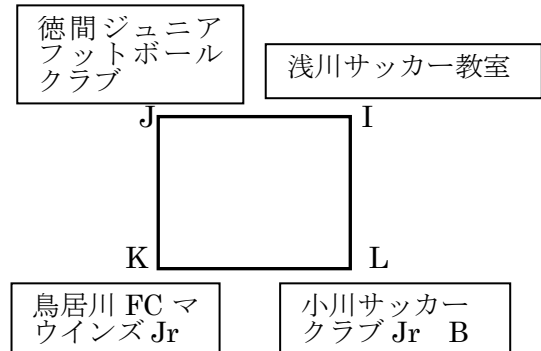

第1回おやキング杯 U-8 フットサル大会 組み合わせ表

予選リーグ

(東側：駐車場側)

(西側：ステージ側)

A グループ

C グループ

B グループ

D グループ