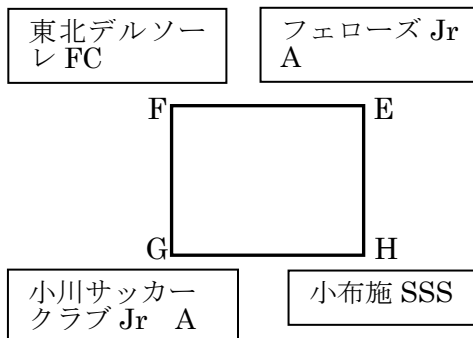

第1回おやキング杯 U-8 フットサル大会 組み合わせ表

予選リーグ

(東側：駐車場側)

(西側：ステージ側)

A グループ

C グループ

B グループ

D グループ

・受付 8:20～：会議室入り口

・代表者会議 8:40～：会議室

	時間	対戦	審判	対戦	審判
1	9:15～	吉田 - 篠ノ井 A	F-G	浅川 - 徳間	N-O
2	9:35～	フェローズ A - 東北	A-B	篠ノ井 B - 長野アンビシャス	I-J
3	9:55～	長野ガーフ A - フェローズ B	E-F	鳥居川 - 小川 B	M-N
4	10:15～	小川 A - 小布施	C-D	長野ガーフ B - フェローズ C	K-L
5	10:35～	フェローズ B - 吉田	G-H	小川 B - 浅川	O-P
6	10:55～	小布施 - フェローズ A	D-A	フェローズ C - 篠ノ井 B	L-I
7	11:15～	篠ノ井 A - 長野ガーフ A	H-E	徳間 - 鳥居川	P-M
8	11:35～	東北 - 小川 A	B-C	長野アンビシャス - 長野ガーフ B	J-K