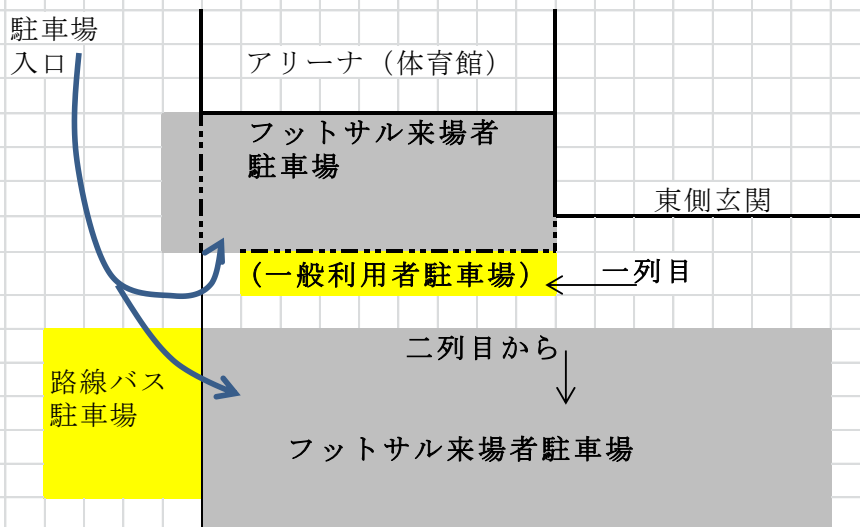

# びっくらんど小川からのお願い。

## 1. びっくらんど小川の利用について

- ・ 駐車スペースが限られていますので、できるだけ相乗りをお願いします。
- ・ 下図、アリーナ横のフェンス内か、駐車場の二列目からフットサル来場者専用としますので、お願いします。
- ・ 下図、一般利用者駐車場(一列目)と路線バス駐車場への駐車が無いようにお願いします。
- ・ 会場付近への路上駐車は絶対にしないでください。
- ・ 駐車スペースがない場合は小川村役場もしくは小川小・中学校駐車場へお願いします。
- ・ 当日は、アリーナ意外は一般開放されていますので、駐車場所のご協力をお願いします。  
また、子どもたちの行動につきましては、一般客や施設への迷惑にならないよう見守りをお願いします。