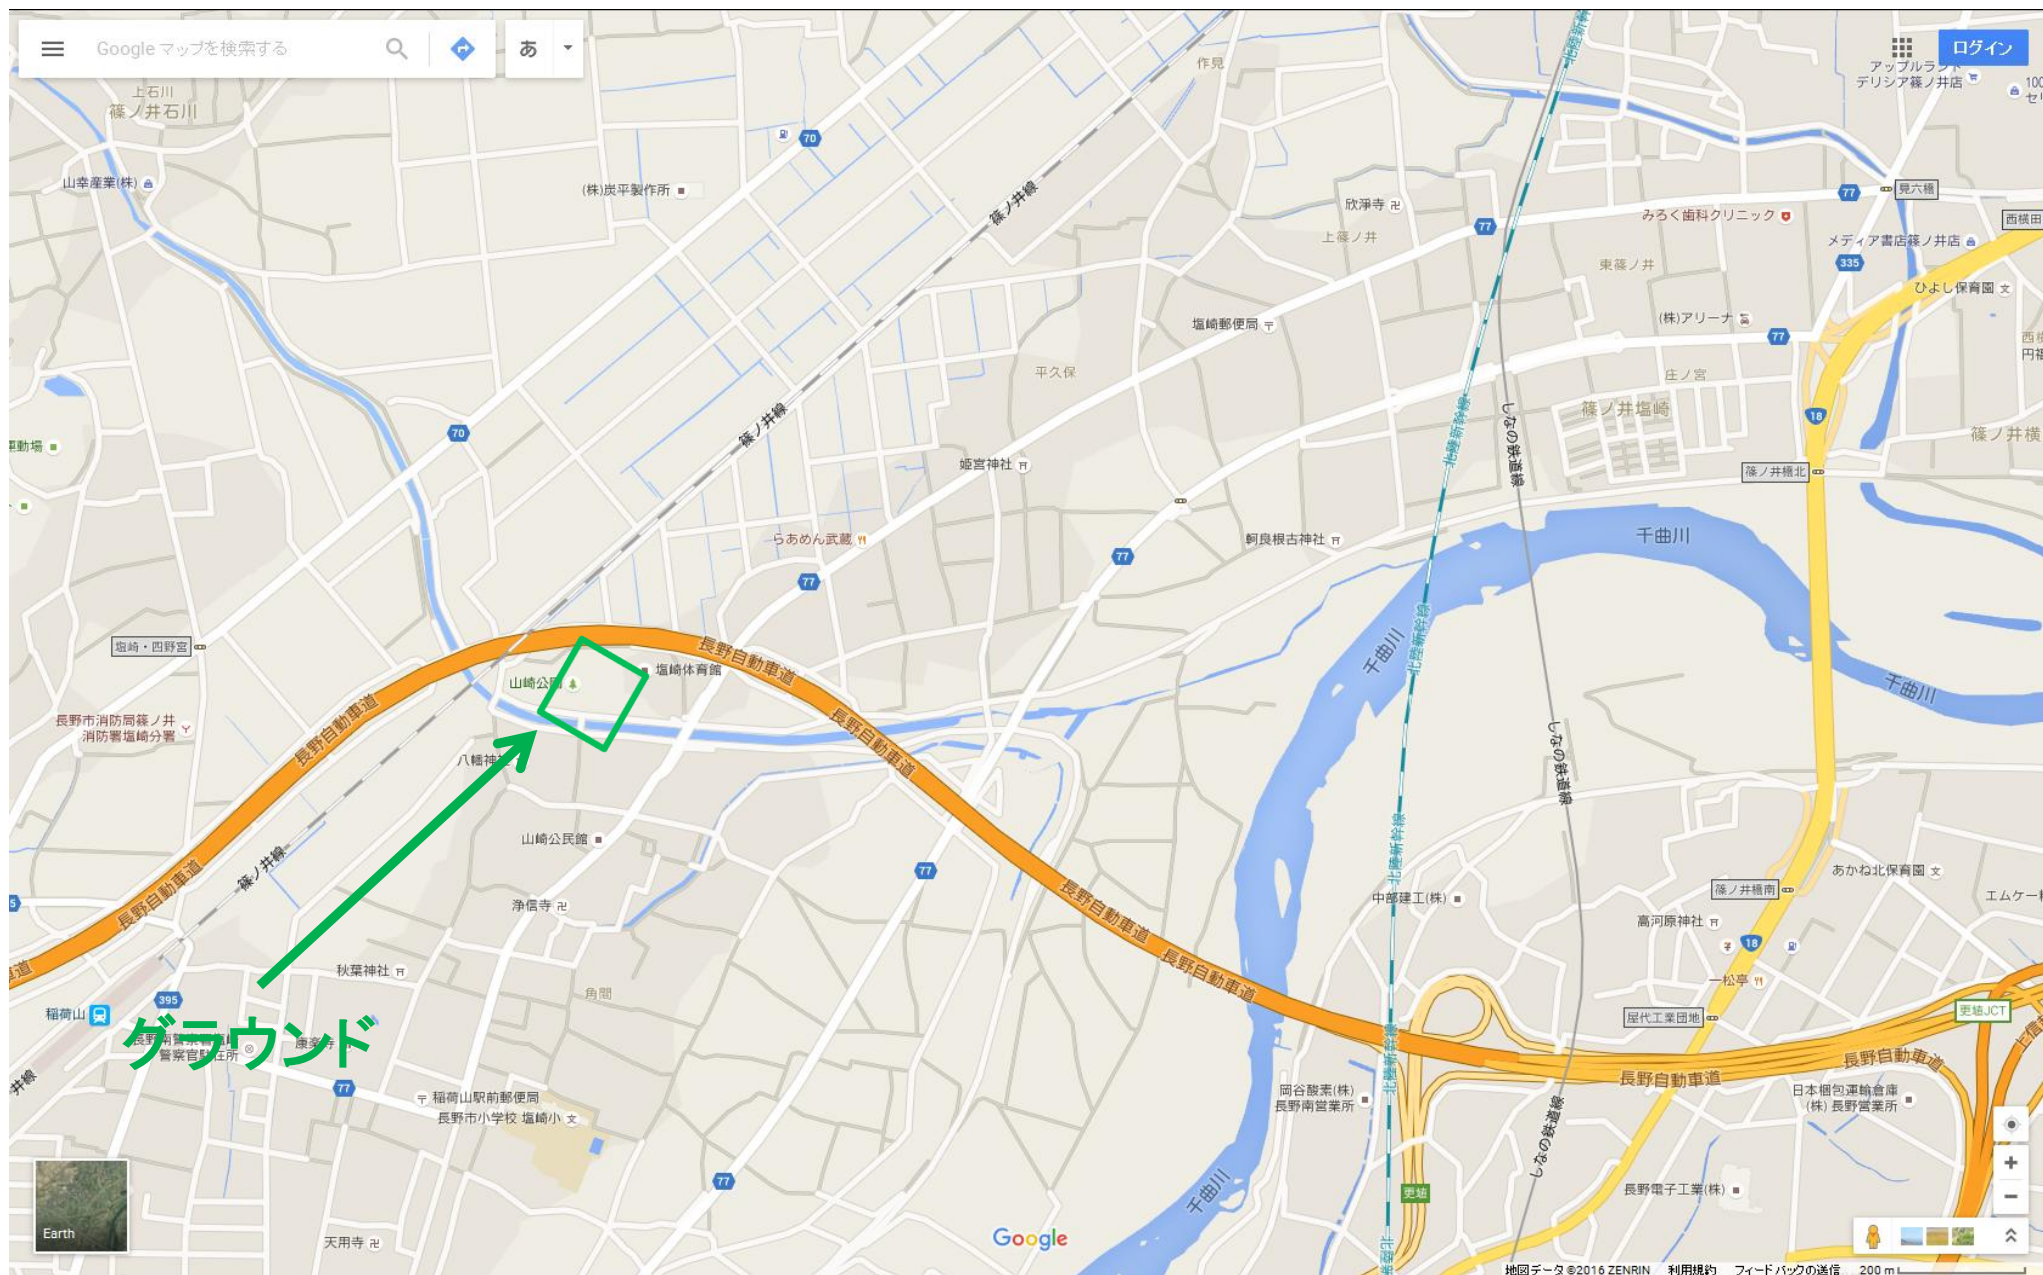

塩崎グラウンド(山崎公園内グラウンド)

塩崎グラウンド 長野市篠ノ井塩崎5268

- ※1 塩崎グラウンドは「山崎公園」内のグラウンドで、「塩崎体育館」が併設されています。
- ※2 「山崎公園」もしくは「塩崎体育館」でのナビ検索がおすすめです。
- ※3 塩崎体育館周辺および長野自動車道の下が駐車場になります。