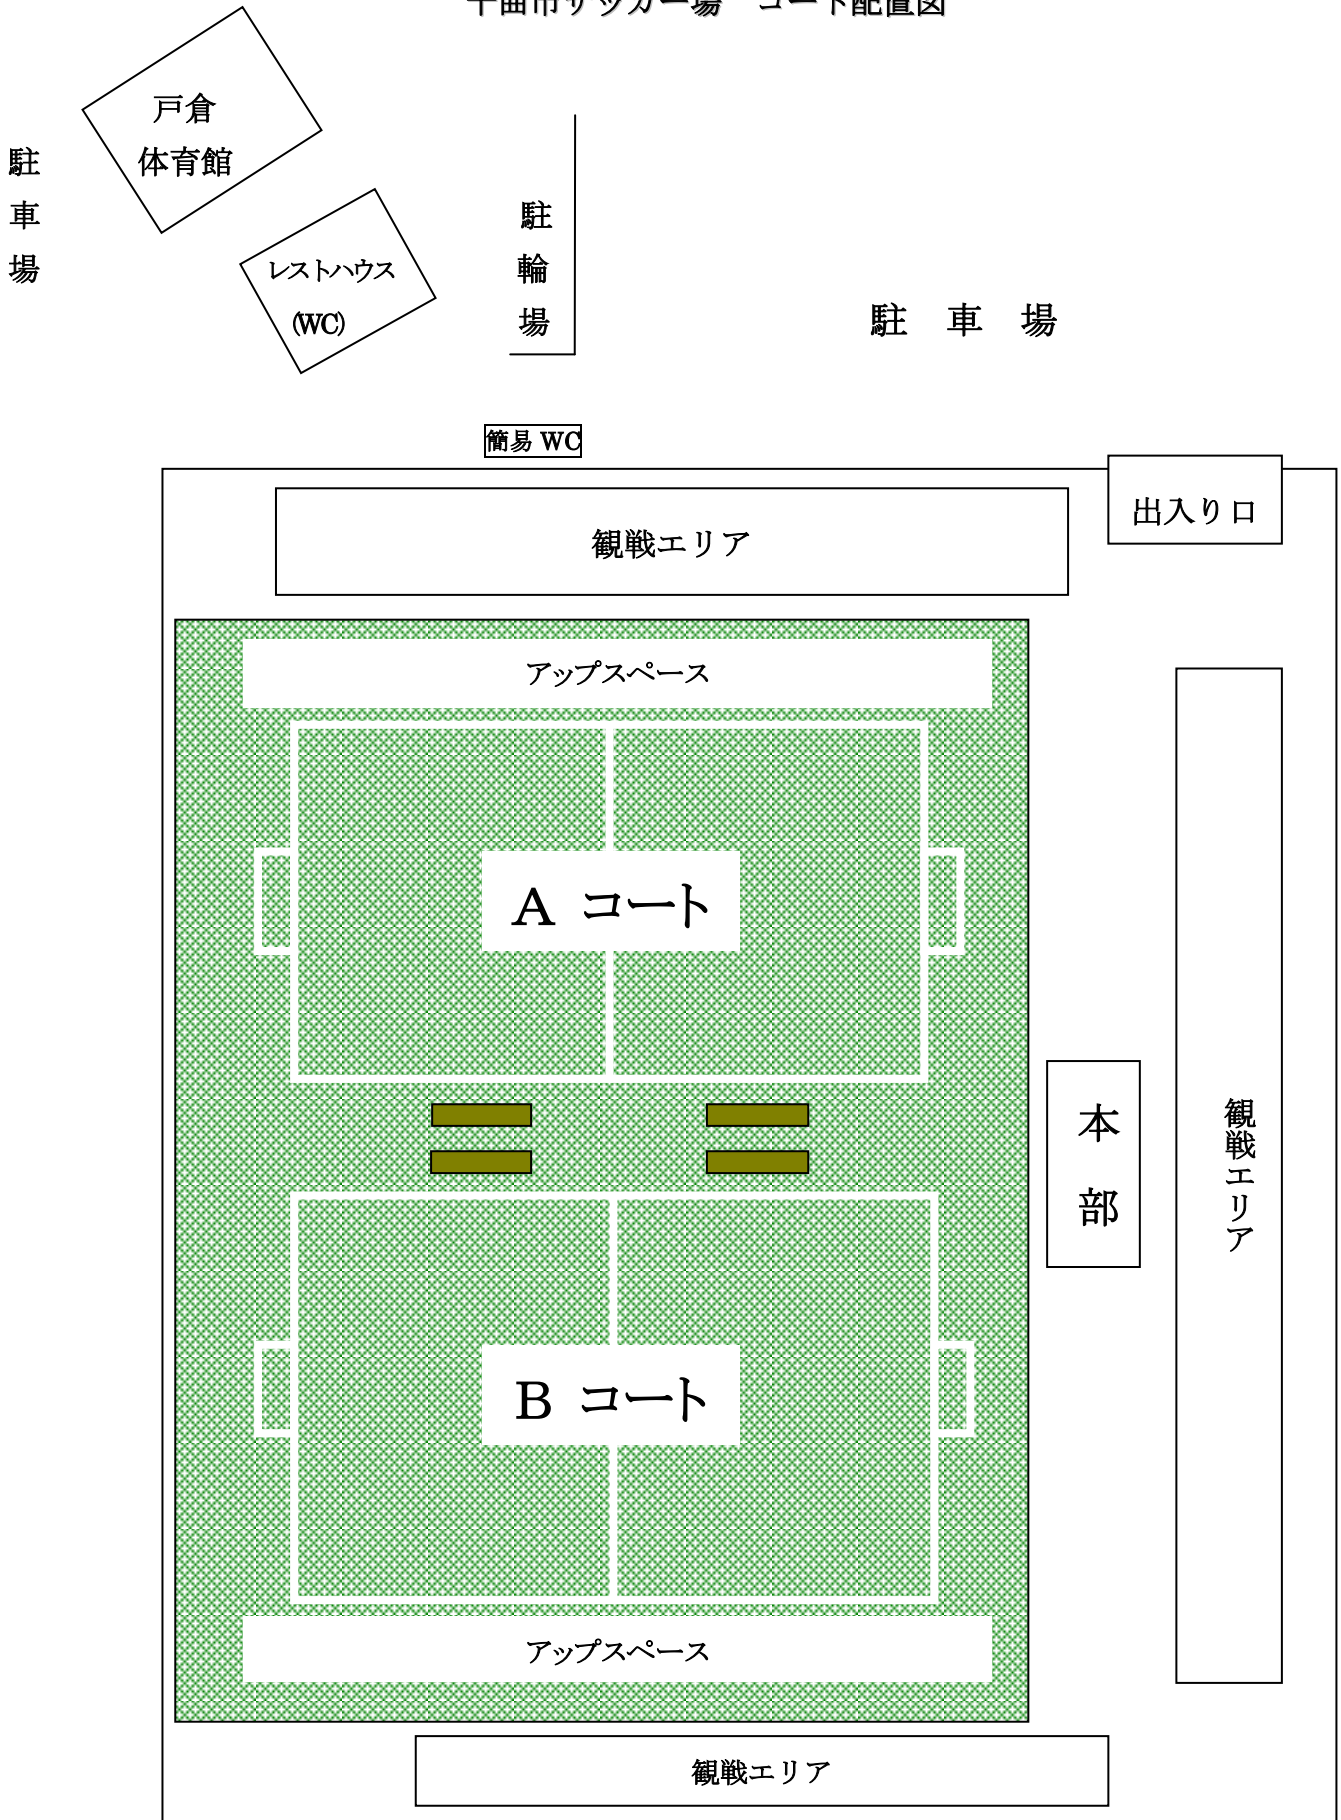

千曲市サッカー場 コート配置図

- \* テントは駐車場内の駐輪場、または観戦エリアの後部付近をご利用ください。
- なお、風が強く吹くことがありますので、飛ばないように固定をお願いします。
- \* トイレは駐車場内の簡易トイレか、レストハウス内のトイレを使用してください。
- \* 飲食は観戦エリアでも可能ですが、ゴミ等がピッチ内に入らないようご注意ください。
- \* 場内での喫煙は禁じられておりますので、駐車場でお願いします。
- \* ピッチ内の飲水は水のみ可能となっておりますので、スポーツ飲料等を使用しないようお願いします。