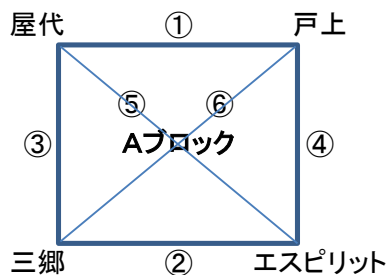

第22回交通安全ジュニアスポーツ大会(安協杯) タイムスケジュール

【大会日程】平成28年9月22日(木)

【試合会場】千曲市サッカー場(人工芝グラウンド2面) 長野県千曲市磯部1406-1

※予選リーグ