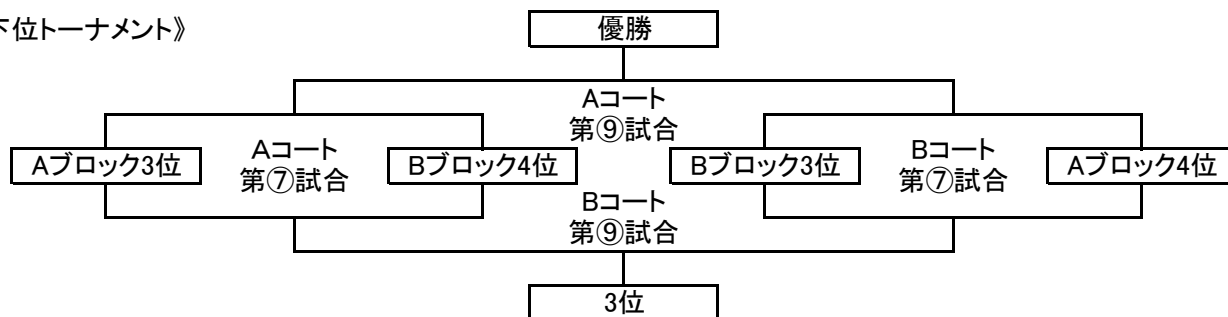

第22回交通安全ジュニアスポーツ大会(安協杯) タイムスケジュール

【大会日程】平成28年9月22日(木)

【試合会場】千曲市サッカー場(人工芝グラウンド2面) 長野県千曲市磯部1406-1

※予選リーグ

※決勝トーナメント

《上位トーナメント》

《下位トーナメント》

※タイムスケジュール

No	試合時間	Aコート		Bコート	
		組合せ	審判	組合せ	審判
①	9:40~10:07	屋代 vs 戸上	三郷	篠ノ井 vs アンビシャス	中野
②	10:15~10:42	三郷 vs エスピリット	戸上	中野 vs 藤岡キッズ	アンビシャス
③	10:55~11:22	屋代 vs 三郷	エスピリット	篠ノ井 vs 中野	藤岡キッズ
④	11:30~11:57	戸上 vs エスピリット	屋代	アンビシャス vs 藤岡キッズ	篠ノ井
⑤	12:10~12:37	屋代 vs エスピリット	戸上	篠ノ井 vs 藤岡キッズ	アンビシャス
⑥	12:45~13:12	戸上 vs 三郷	屋代	アンビシャス vs 中野	篠ノ井
⑦	13:45~14:20	A3位 vs B4位	A1位	B3位 vs A4位	B1位
⑧	14:30~15:05	A1位 vs B2位	A3位	B1位 vs A2位	B3位
⑨	15:15~15:50	⑦Aの勝者 vs ⑦Bの勝者	A2位	⑦Aの敗者 vs ⑦Bの敗者	B2位
⑩	16:00~16:35	⑧Aの勝者 vs ⑧Bの勝者	A4位	⑧Aの敗者 vs ⑧Bの敗者	B4位
	16:45~	表彰式・閉会式			

- ◆ 試合時間は、予選リーグ12分-3分-12分(PKなし)、決勝トーナメントは15分-5分-15分(PKあり3人)
※試合開始時間を守り、スムーズな運営にご協力ください。
- ◆ 審判は結果を本部までお知らせください。