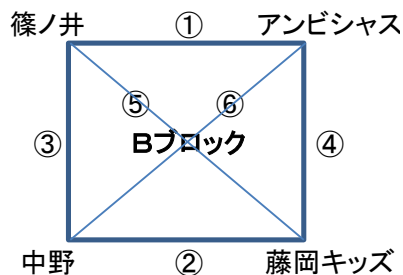

第22回交通安全ジュニアスポーツ大会(安協杯) タイムスケジュール

【大会日程】平成28年9月22日(木)

【試合会場】千曲市サッカー場(人工芝グラウンド2面) 長野県千曲市磯部1406-1

※予選リーグ

※決勝トーナメント

《上位トーナメント》

《下位トーナメント》

※タイムスケジュール

No	試合時間	Aコート		Bコート	
		組合せ	審判	組合せ	審判
①	9:40~10:07	屋代 vs 戸上	三郷	篠ノ井 vs アンビシャス	中野
②	10:15~10:42	三郷 vs エスピリット	戸上	中野 vs 藤岡キッズ	アンビシャス
③	10:55~11:22	屋代 vs 三郷	エスピリット	篠ノ井 vs 中野	藤岡キッズ
④	11:30~11:57	戸上 vs エスピリット	屋代	アンビシャス vs 藤岡キッズ	篠ノ井
⑤	12:10~12:37	屋代 vs エスピリット	戸上	篠ノ井 vs 藤岡キッズ	アンビシャス
⑥	12:45~13:12	戸上 vs 三郷	屋代	アンビシャス vs 中野	篠ノ井
⑦	13:45~14:20	A3位 vs B4位	A1位	B3位 vs A4位	B1位
⑧	14:30~15:05	A1位 vs B2位	A3位	B1位 vs A2位	B3位
⑨	15:15~15:50	⑦Aの勝者 vs ⑦Bの勝者	A2位	⑦Aの敗者 vs ⑦Bの敗者	B2位
⑩	16:00~16:35	⑧Aの勝者 vs ⑧Bの勝者	A4位	⑧Aの敗者 vs ⑧Bの敗者	B4位
	16:45~	表彰式・閉会式			