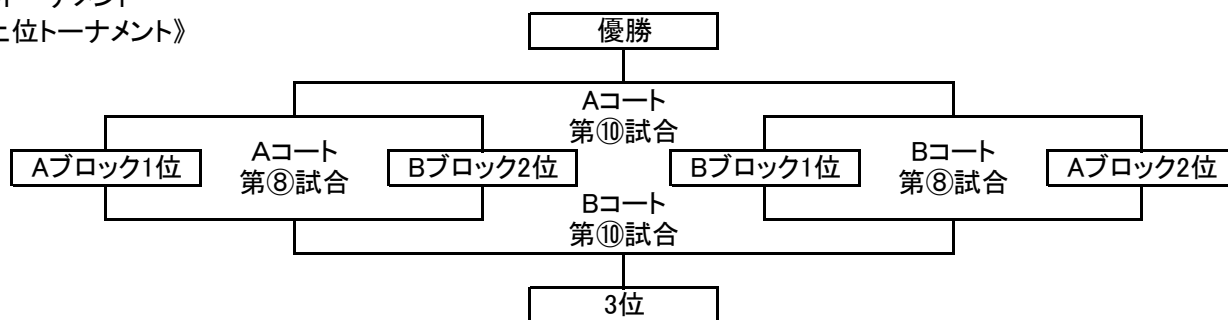

第22回交通安全ジュニアスポーツ大会(安協杯) タイムスケジュール

【大会日程】平成28年9月22日(木)

【試合会場】千曲市サッカー場(人工芝グラウンド2面) 長野県千曲市磯部1406-1

※予選リーグ

※決勝トーナメント

《上位トーナメント》

《下位トーナメント》

※タイムスケジュール

No	試合時間	Aコート		Bコート	
		組合せ	審判	組合せ	審判
①	9:40~10:07	屋代 vs 戸上	三郷	篠ノ井 vs アンビシャス	中野
②	10:15~10:42	三郷 vs エスピリット	戸上	中野 vs 藤岡キッズ	アンビシャス
③	10:55~11:22	屋代 vs 三郷	エスピリット	篠ノ井 vs 中野	藤岡キッズ
④	11:30~11:57	戸上 vs エスピリット	屋代	アンビシャス vs 藤岡キッズ	篠ノ井
⑤	12:10~12:37	屋代 vs エスピリット	戸上	篠ノ井 vs 藤岡キッズ	アンビシャス
⑥	12:45~13:12	戸上 vs 三郷	屋代	アンビシャス vs 中野	篠ノ井
⑦	13:45~14:20	A3位 vs B4位	A1位	B3位 vs A4位	B1位
⑧	14:30~15:05	A1位 vs B2位	A3位	B1位 vs A2位	B3位
⑨	15:15~15:50	⑦Aの勝者 vs ⑦Bの勝者	A2位	⑦Aの敗者 vs ⑦Bの敗者	B2位
⑩	16:00~16:35	⑧Aの勝者 vs ⑧Bの勝者	A4位	⑧Aの敗者 vs ⑧Bの敗者	B4位
	16:45~	表彰式・閉会式			

- ◆ 試合時間は、予選リーグ12分-3分-12分(PKなし)、決勝トーナメントは15分-5分-15分(PKあり3人)
※試合開始時間を守り、スムーズな運営にご協力ください。
- ◆ 審判は結果を本部までお知らせください。