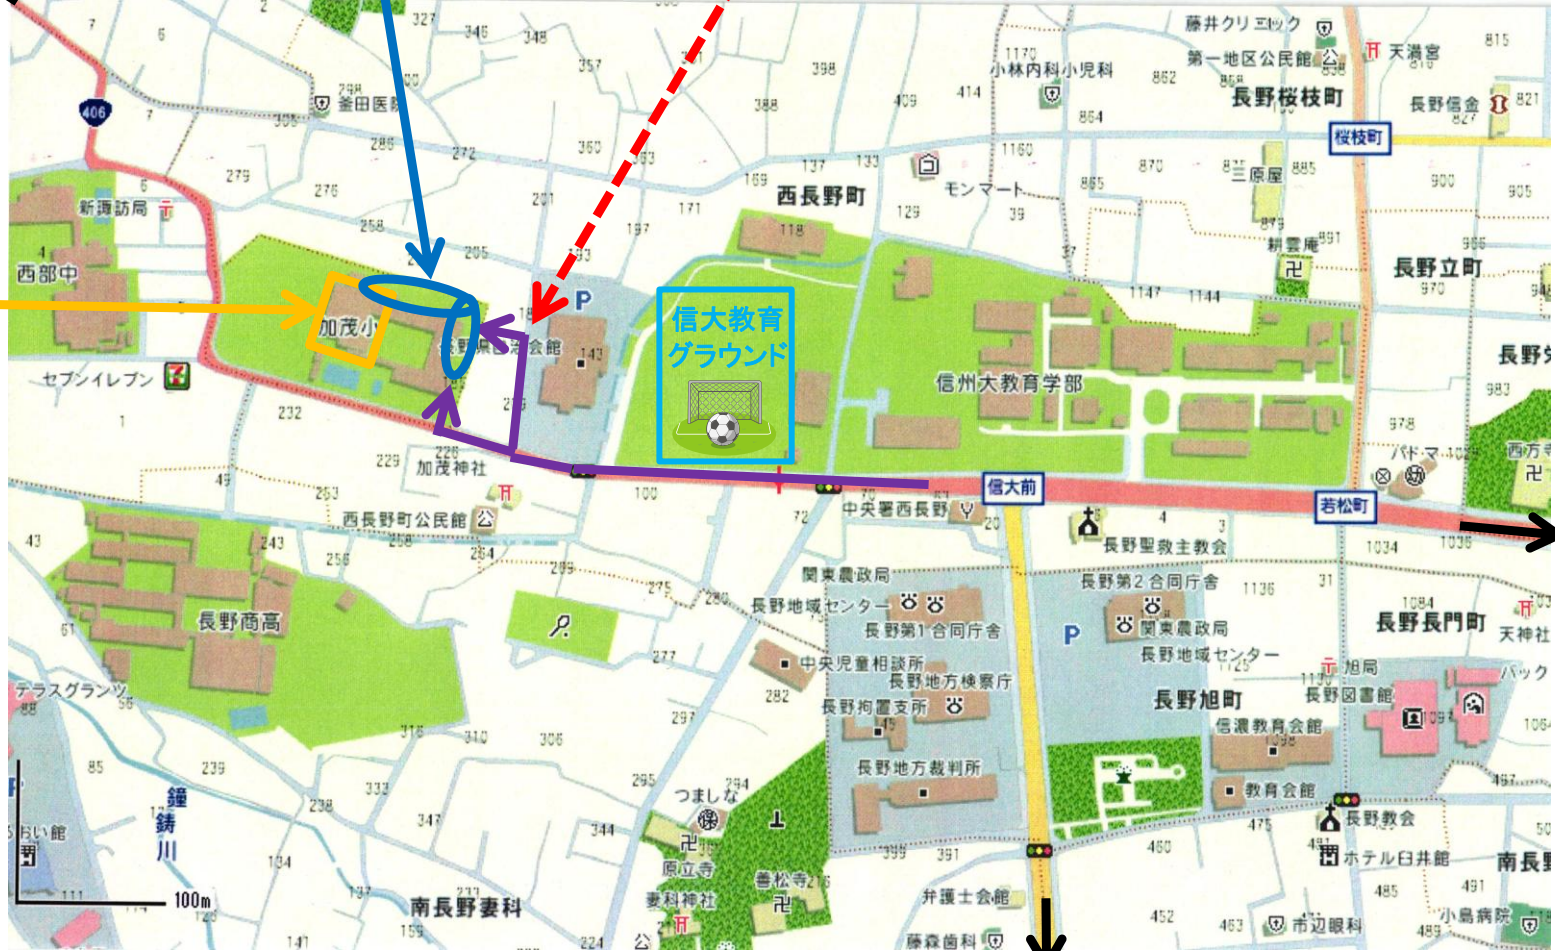

長野市立加茂小学校 体育館／駐車場 MAP

正門が閉まっている場合は、こちらから進入をお願いします。
ご注意！ 道路幅が非常に狭い曲がり角です。

戸隠・鬼無里

駐車場

加茂小体育館

善光寺

長野県庁