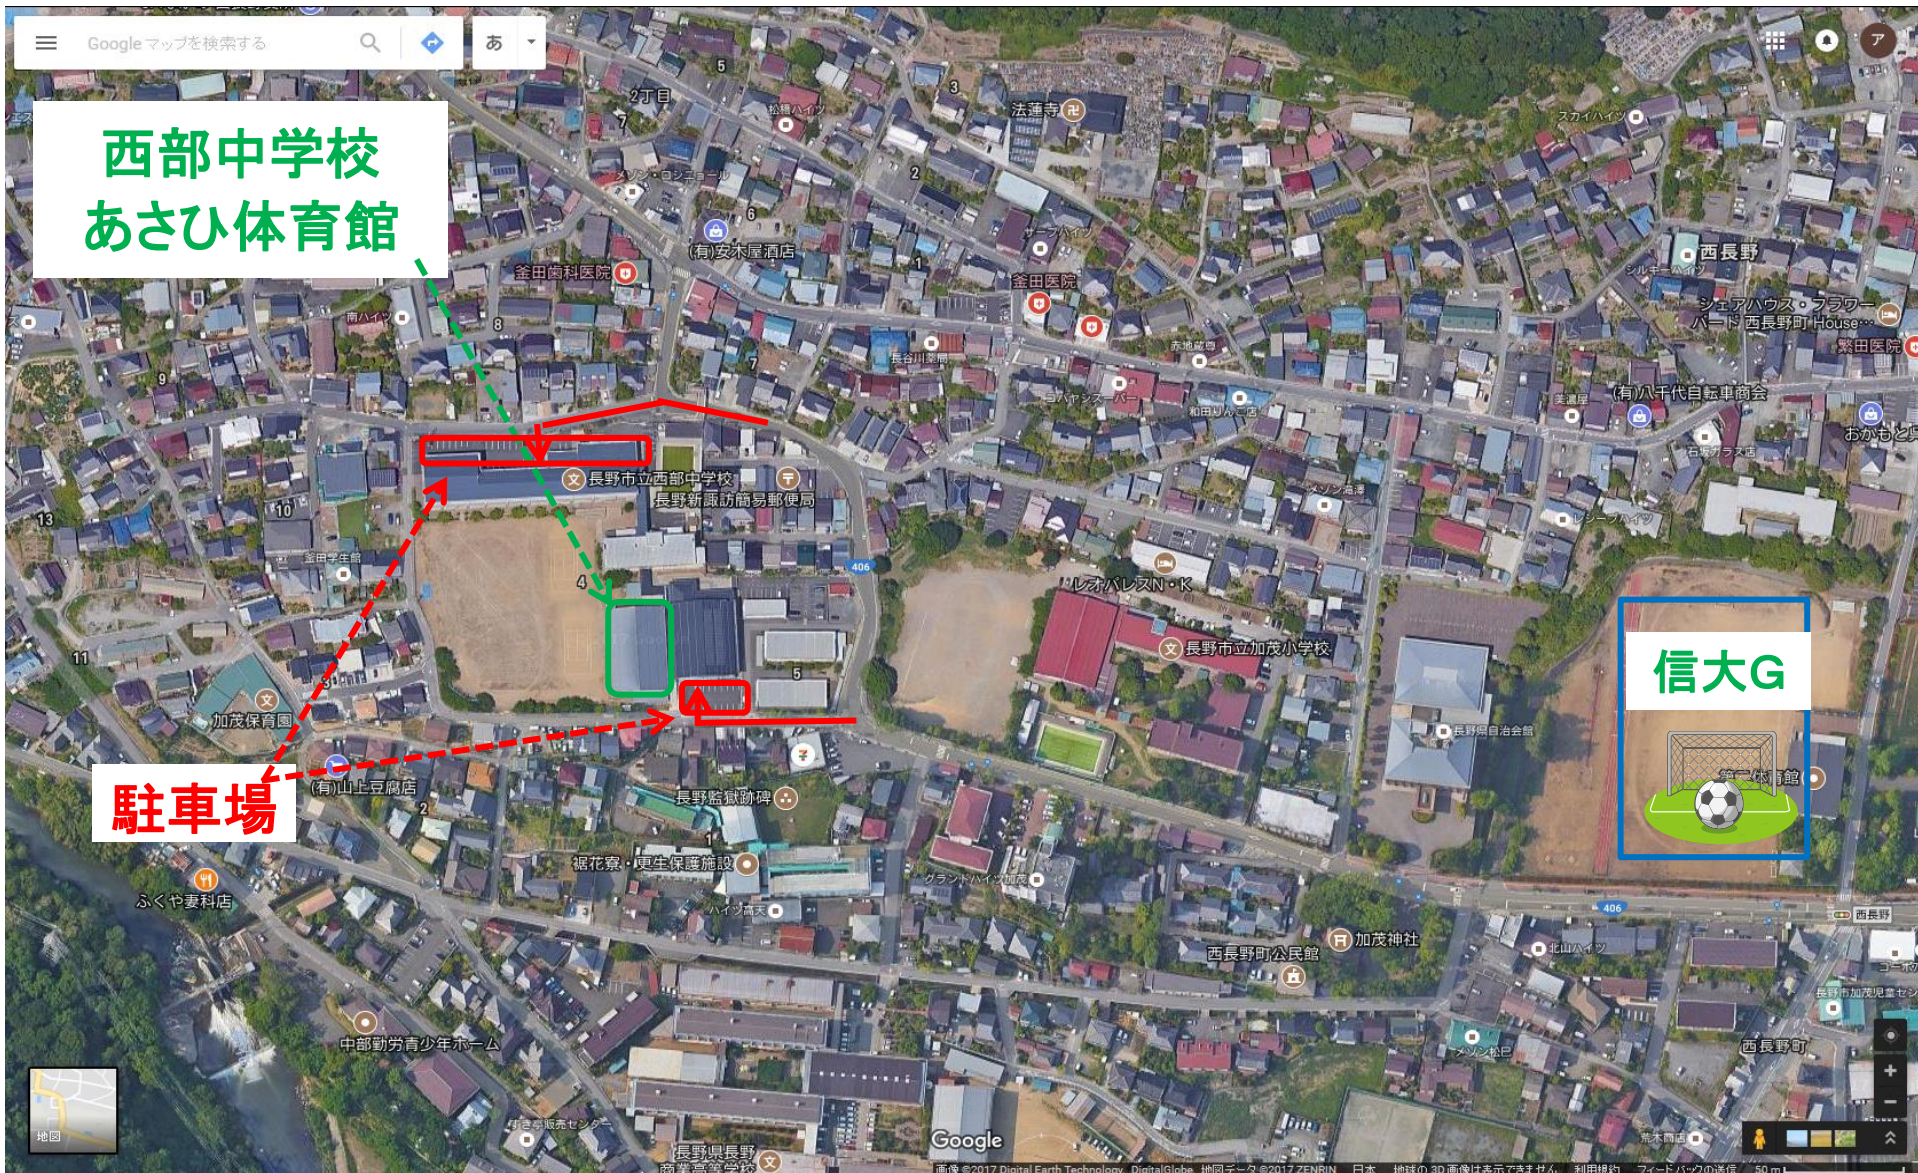

長野市立西部中学校 あさひ体育館／駐車場 MAP

住所：長野市新諏訪1-4-1