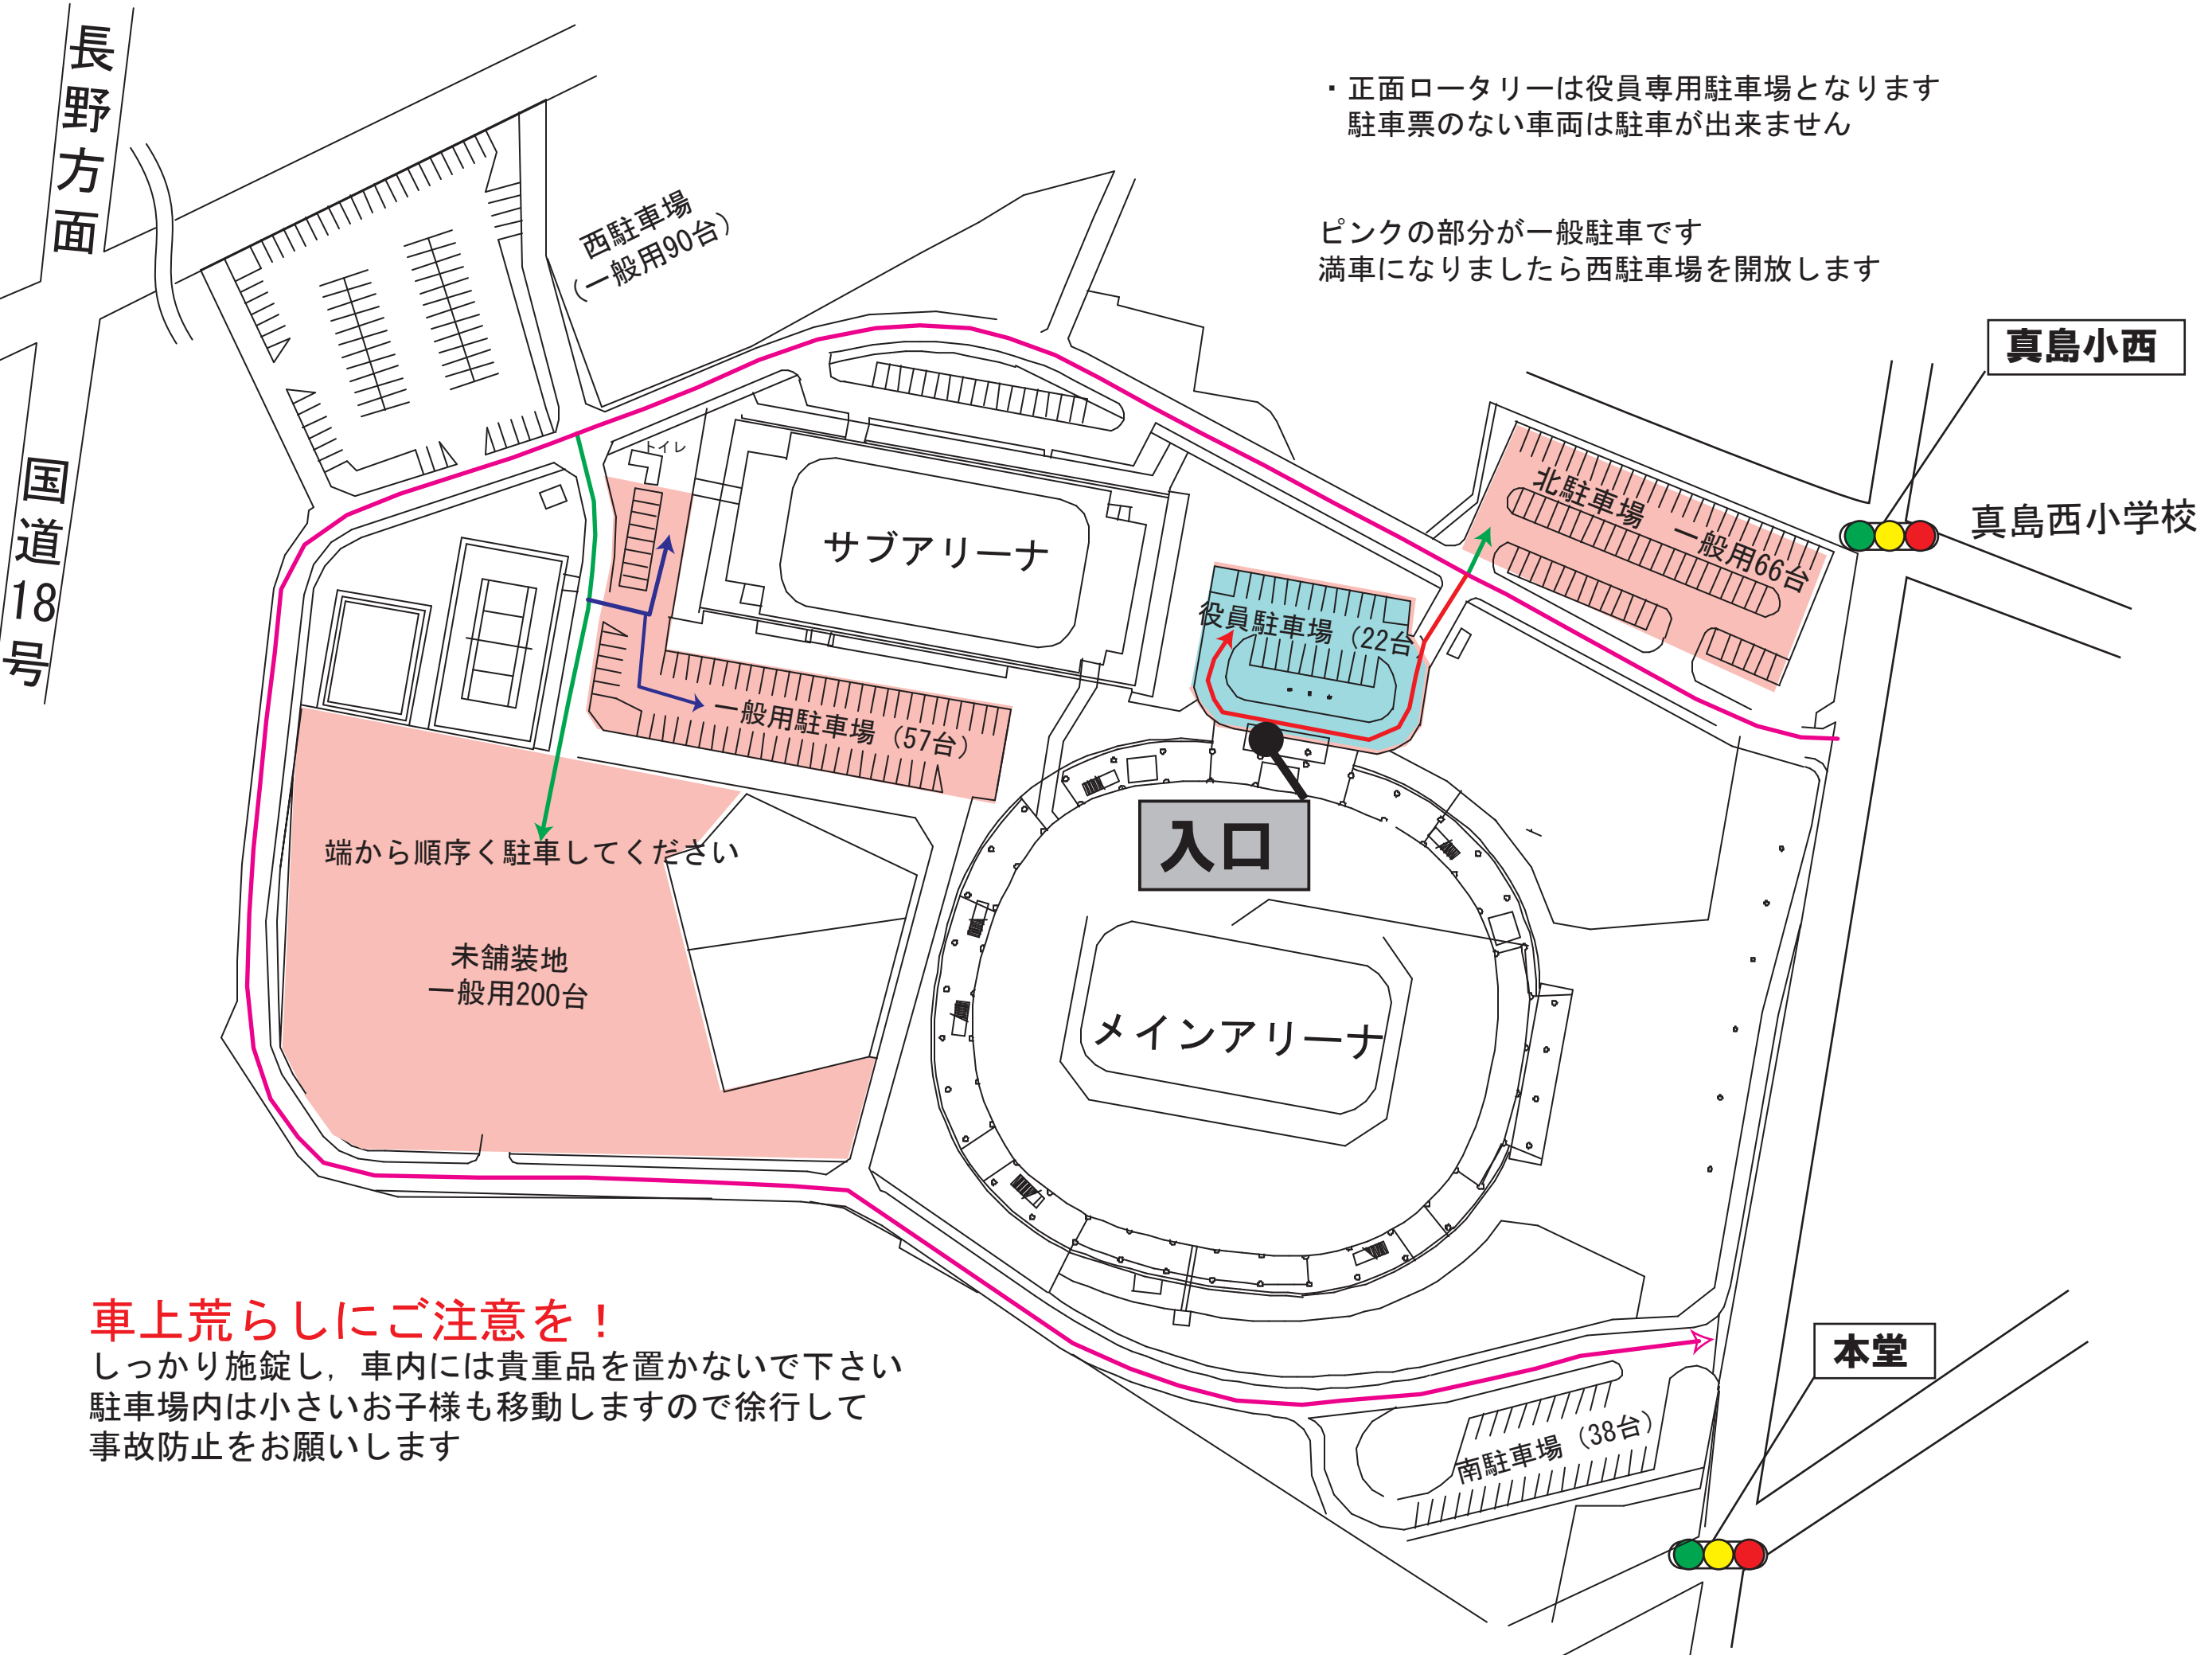

ホワイトリング フットサル大会駐車場案内図

・正面ロータリーは役員専用駐車場となります
駐車票のない車両は駐車が出来ません

ピンクの部分が一般駐車です
満車になりましたら西駐車場を開放します

端から順序く駐車してください

未舗装地
一般用200台

サブアリーナ

入口

メインアリーナ

役員駐車場 (22台)

西駐車場
(一般用90台)

一般用駐車場 (57台)

北駐車場
一般用66台

真島小西

真島西小学校

本堂

南駐車場 (38台)

車上荒らしにご注意を！

しっかり施錠し、車内には貴重品を置かないで下さい
駐車場内は小さいお子様も移動しますので徐行して
事故防止をお願いします