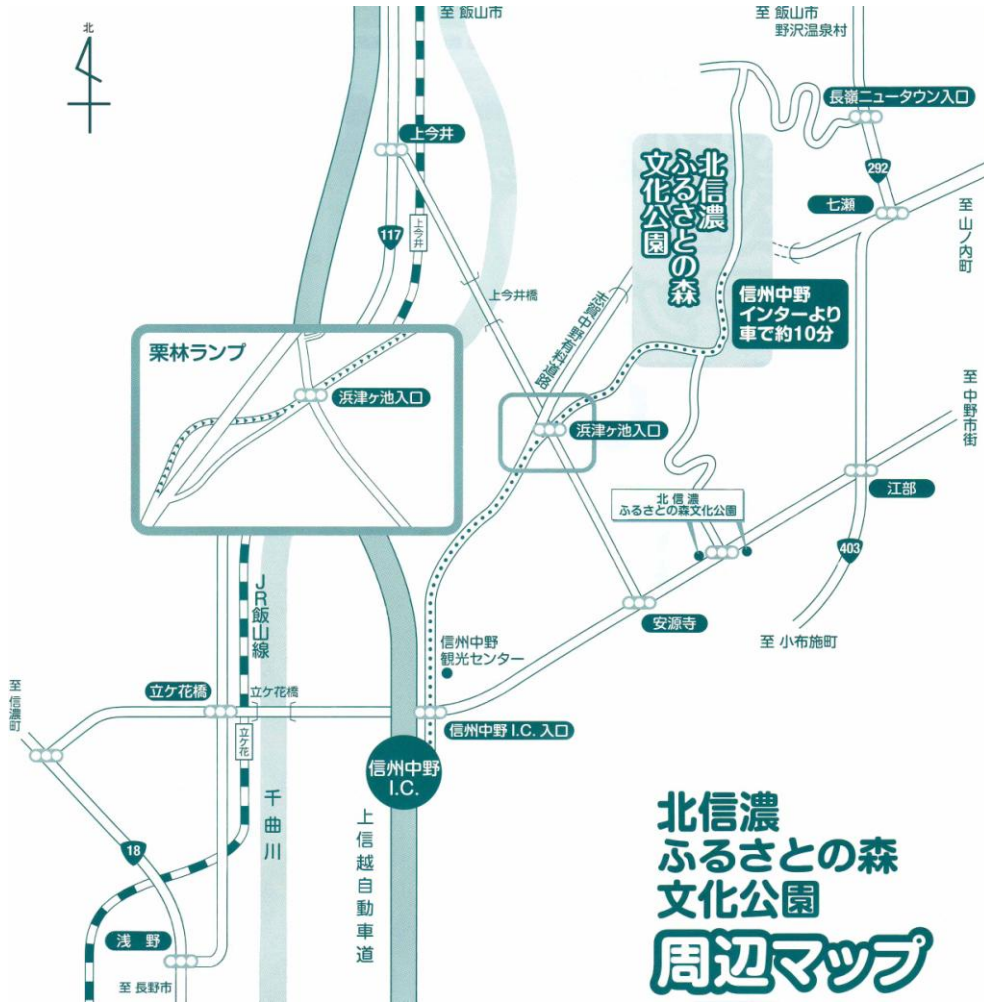

中野文化公園 アクセス&会場&駐車場

北信濃ふるさとの森文化公園
中野市大字片塩1221番地

長野アンビシャス