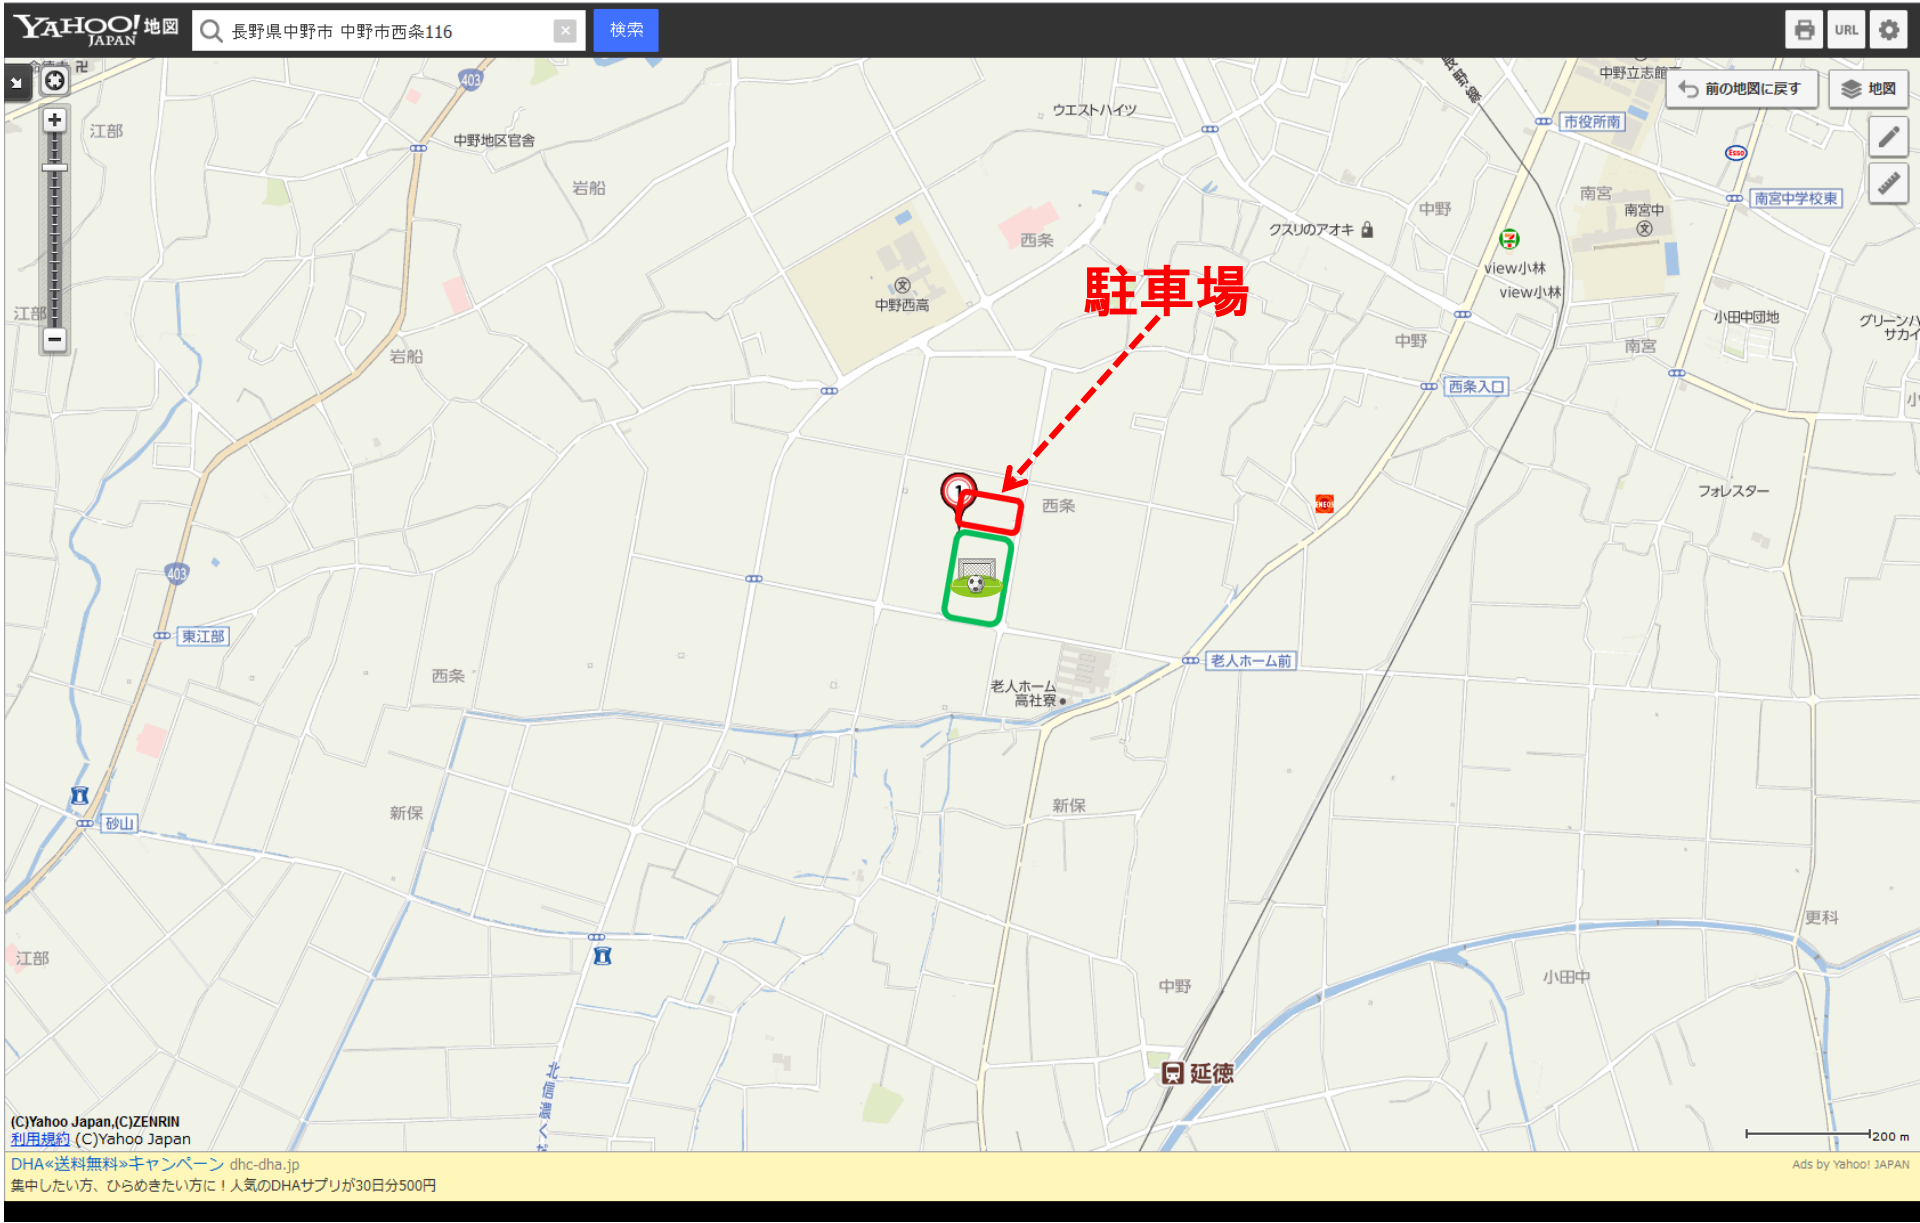

中野人工芝(中野市多目的サッカー場) MAP

住所：中野市西条116番地